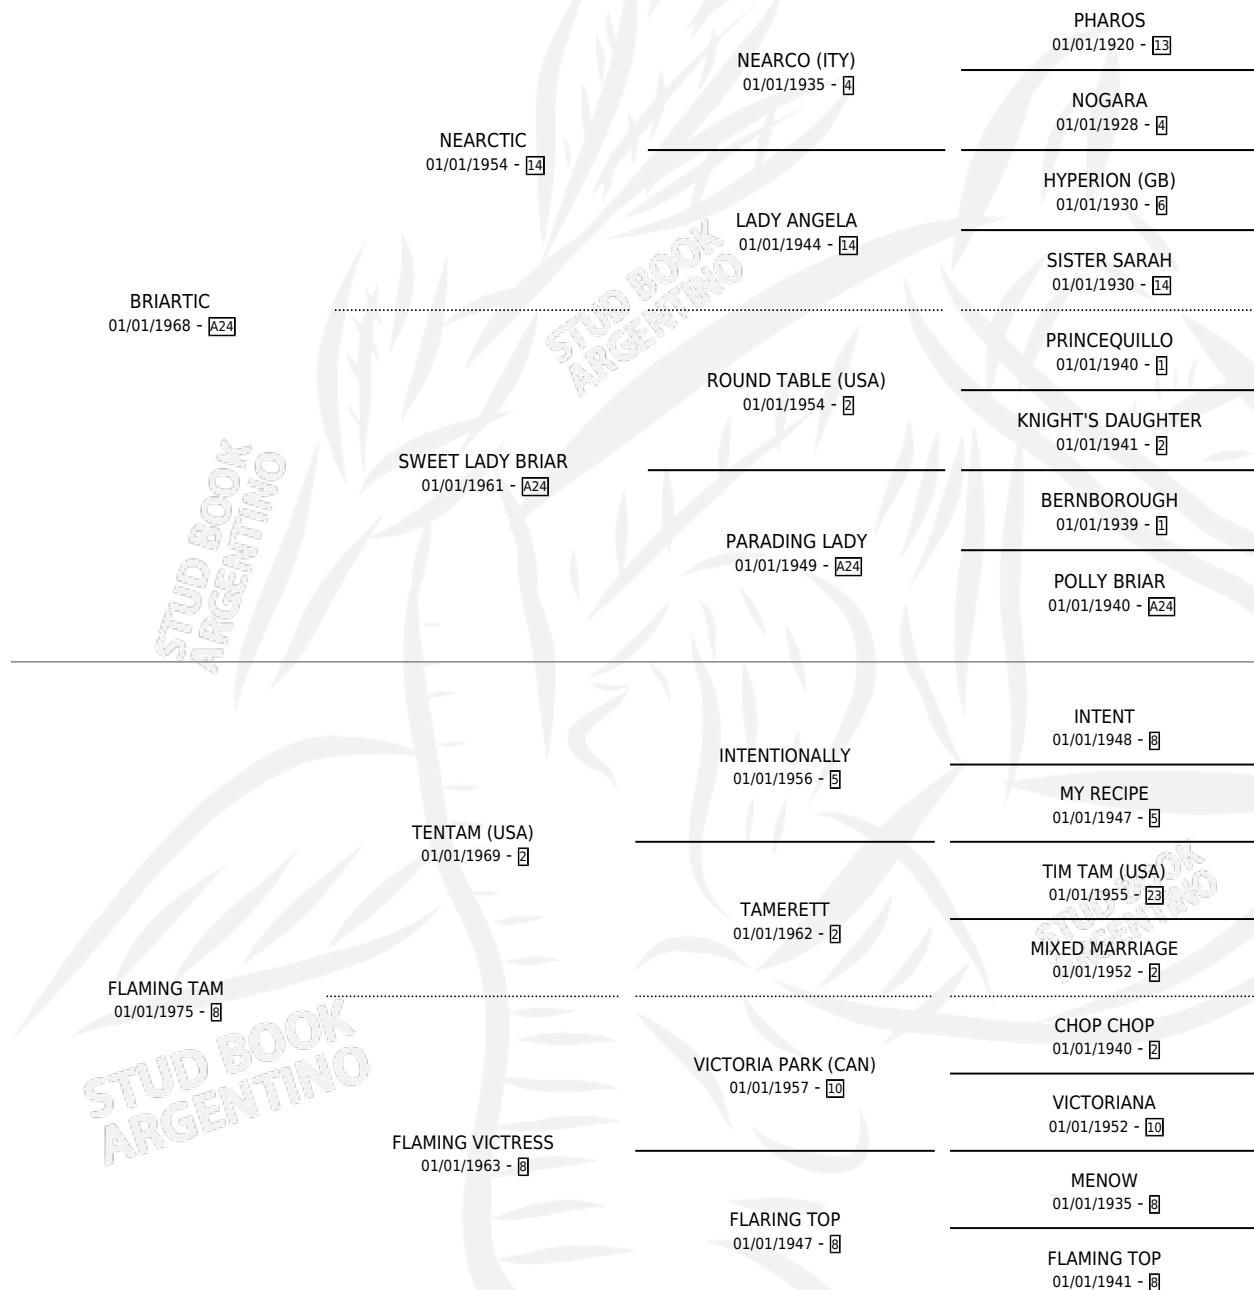

Lugar de nacimiento: Campo particular

Criador: Sin dato

~

HIJOS

	MACHOS	HEMBRAS
1 NACIERON	0	1

SIN ACTUACIONES

PEDIGREE

PHOENIX FACTOR