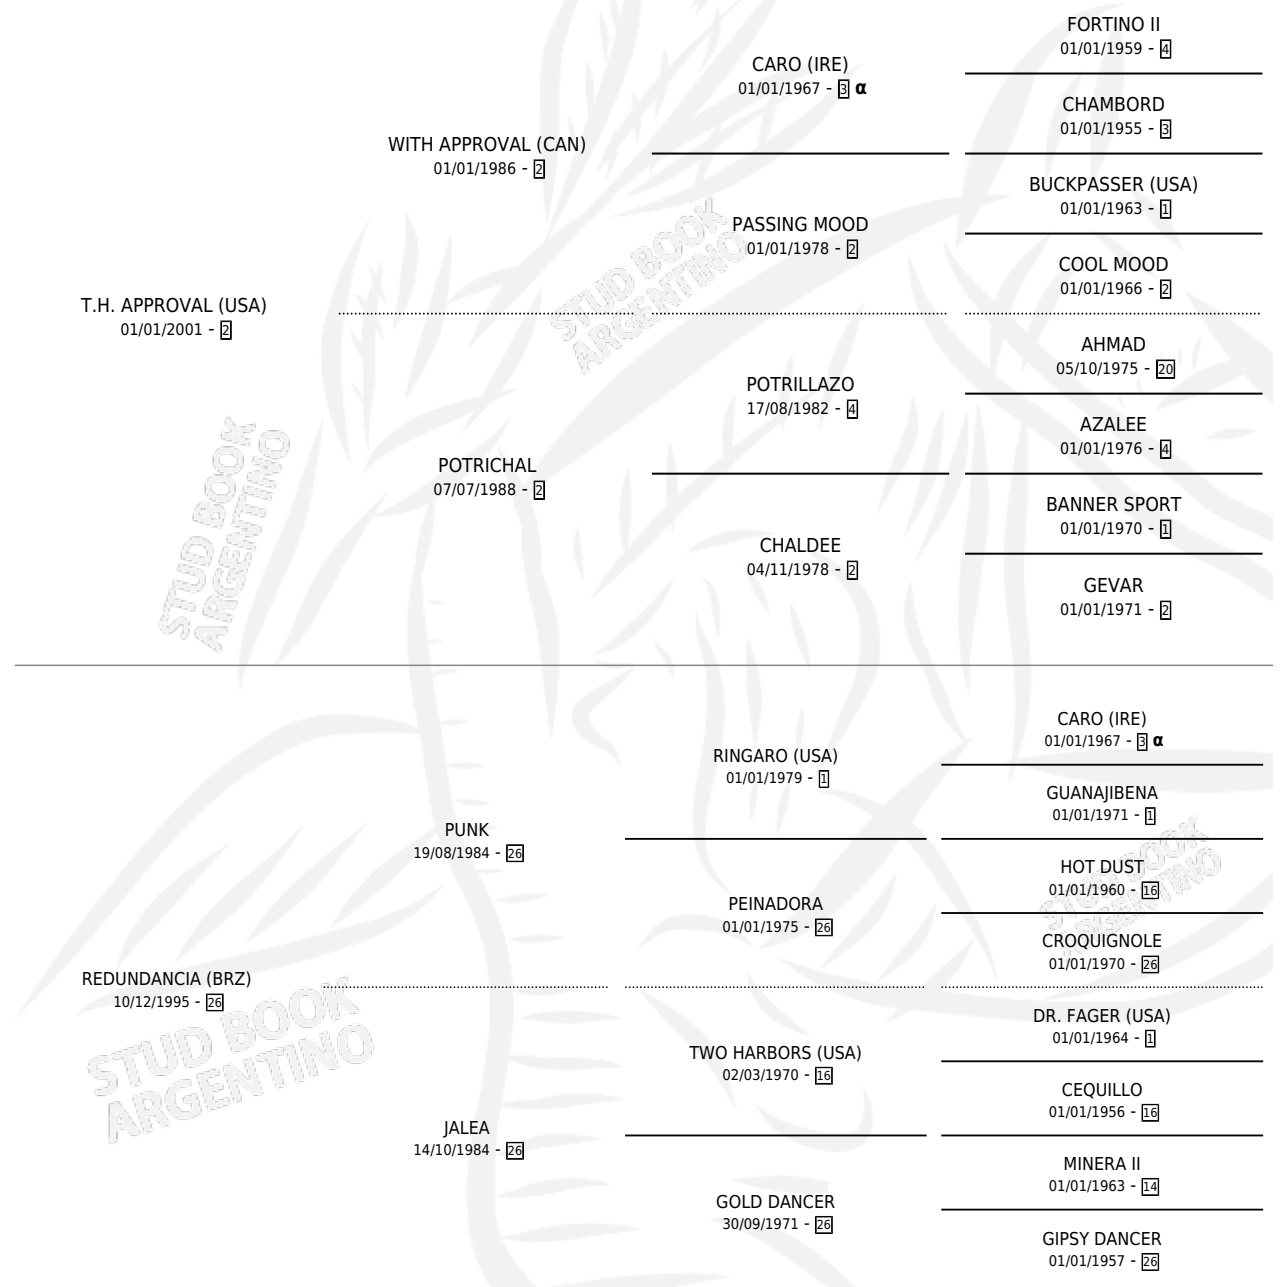

HAMBURGER (URU)

por T.H. APPROVAL (USA) y REDUNDANCIA (BRZ) por PUNK

Uruguay · Macho · Tordillo · SP · 14/11/2010
Familia 26 · Volumen web

ESTADO

TIPIFICACIÓN SANGUÍNEA	X
TIPIFICACIÓN POR ADN	✓
PASAPORTE	✓
IDENTIFICACIÓN POR MICROCHIP	✓
REPRODUCTOR	X

Lugar de nacimiento: Uruguay
Criador: Extranjero

PEDIGREE

INBREEDING : α

EXPORTACIÓN / IMPORTACIÓN

FECHA	MOVIMIENTO	PAÍS
19/11/2013	IMPORTADO	URUGUAY

~

CAMPAÑA

Solo carreras oficiales de Argentina