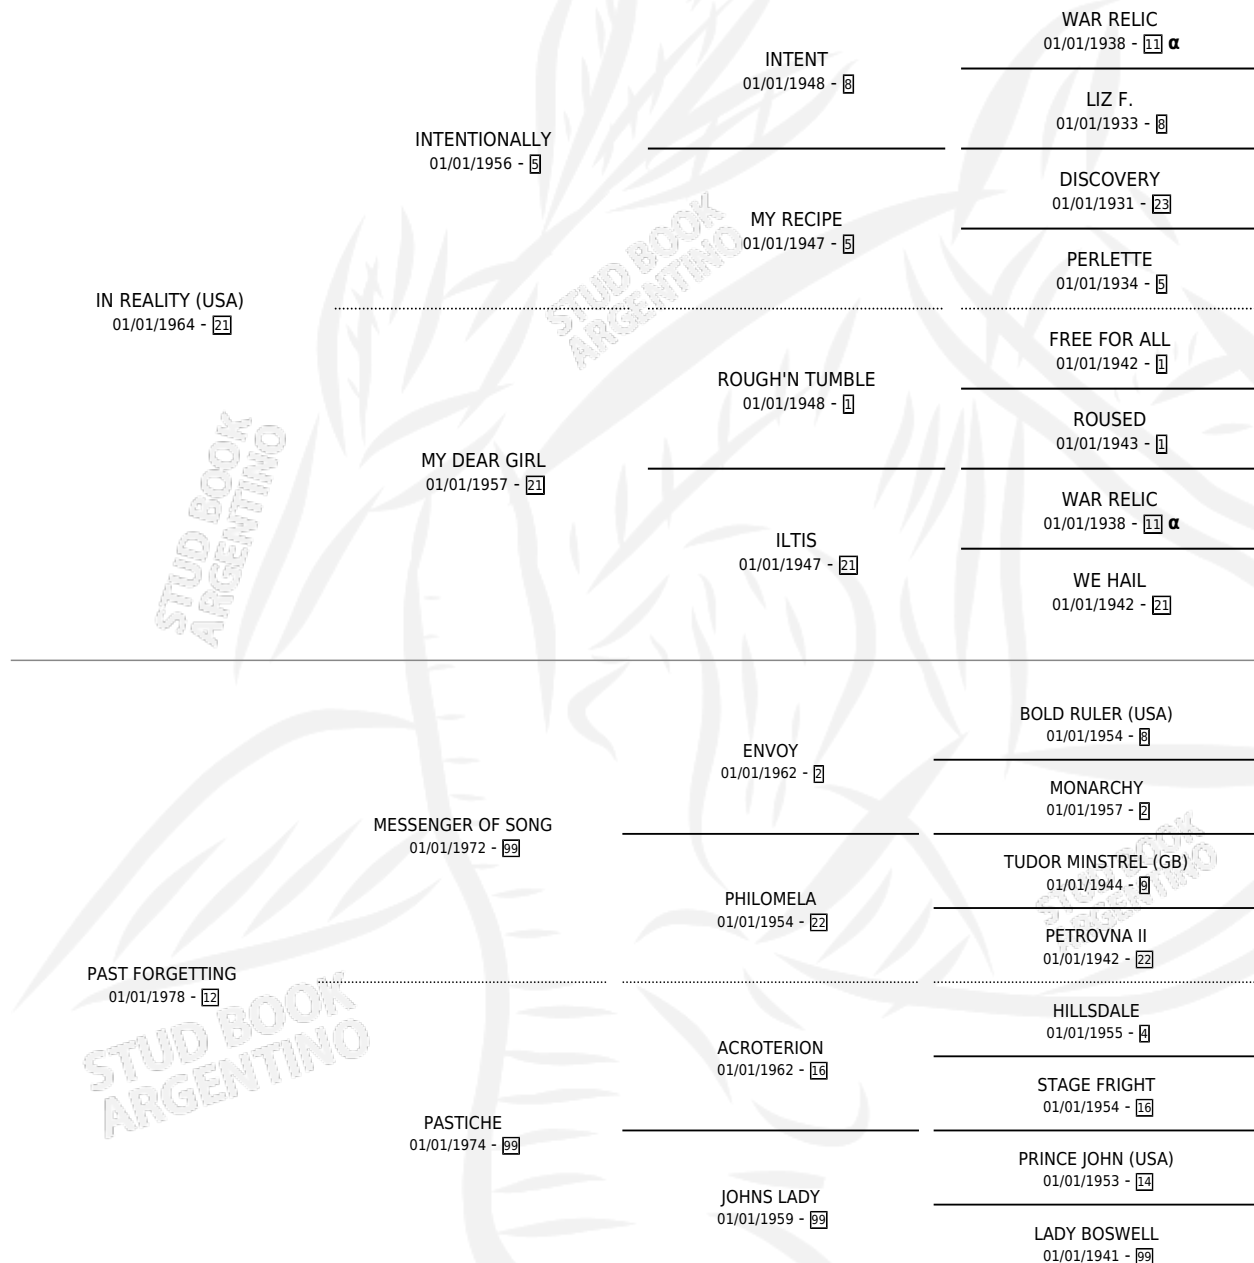

Lugar de nacimiento: Campo particular
Criador: Sin dato

~

HIJOS

	MACHOS	HEMBRAS
2 NACIERON	2	0
SIN ACTUACIONES		

PEDIGREE

INBREEDING : α

UNDENIABLY

Datos oficiales del Stud Book Argentino