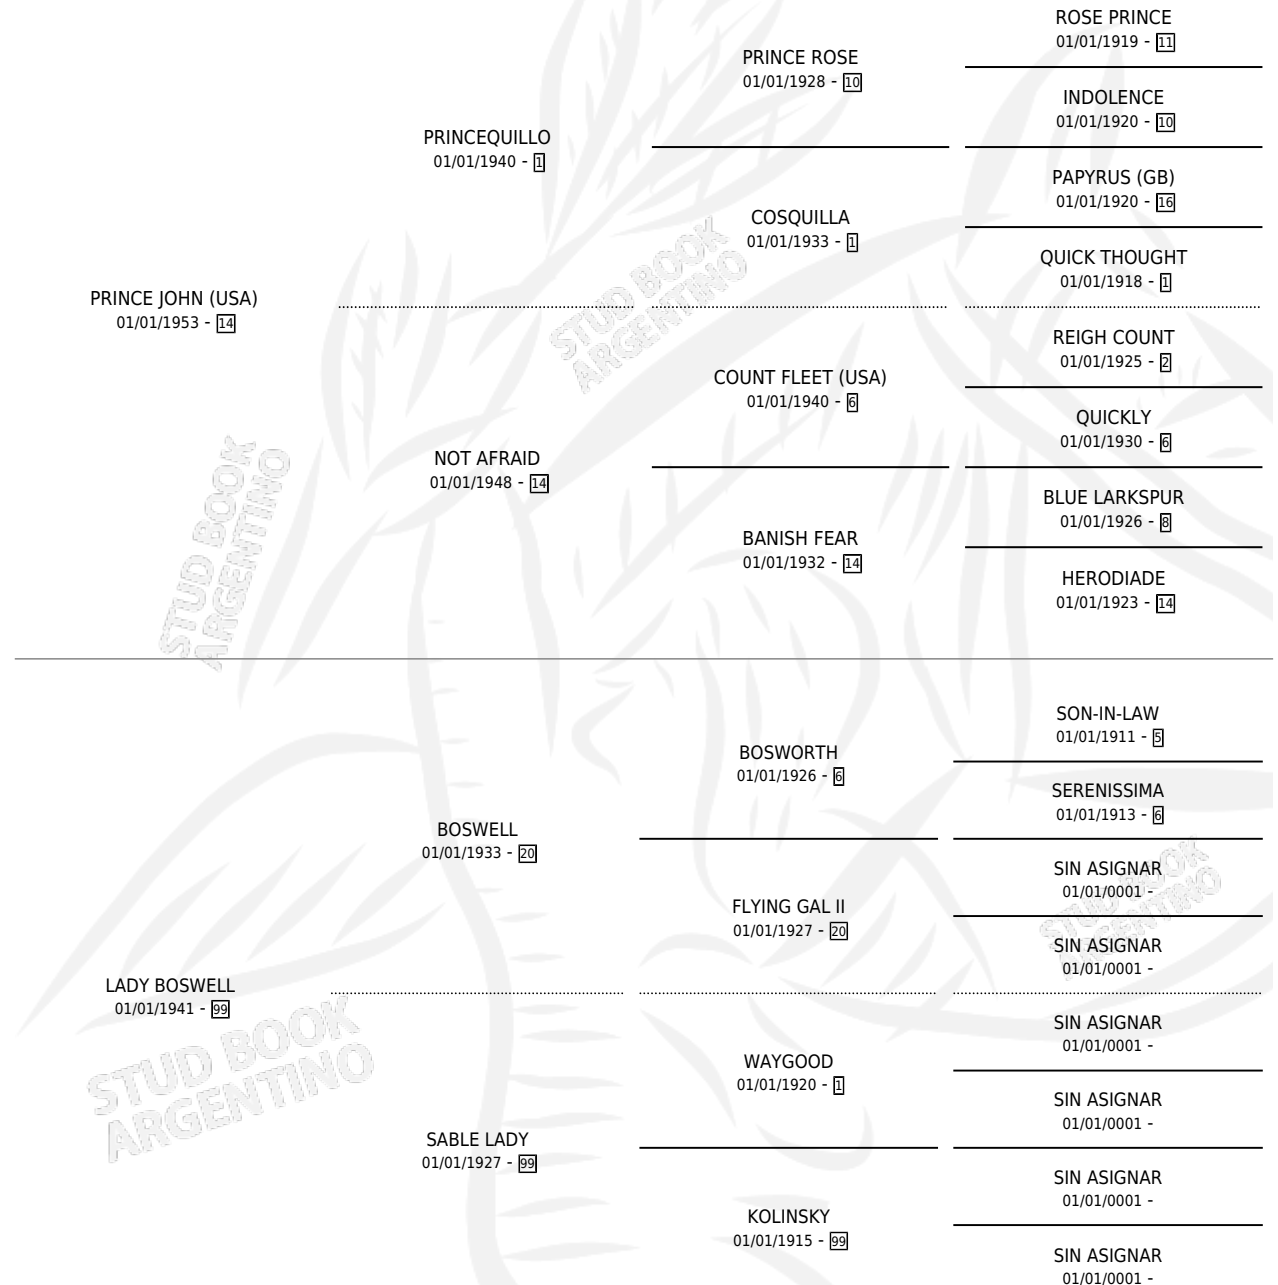

JOHNS LADY

por **PRINCE JOHN (USA)** y **LADY BOSWELL** por **BOSWELL**

Argentina · Hembra · Alazan · SP · 01/01/1959
Familia 99 · Volumen 23

ESTADO

TIPIFICACIÓN SANGUÍNEA	X
TIPIFICACIÓN POR ADN	X
PASAPORTE	X
IDENTIFICACIÓN POR MICROCHIP	X
REPRODUCTOR	X

Lugar de nacimiento: Campo particular

Criador: Sin dato

~

HIJOS

	MACHOS	HEMBRAS
1 NACIERON	0	1
SIN ACTUACIONES		

PEDIGREE

JOHNS LADY

Datos oficiales del Stud Book Argentino