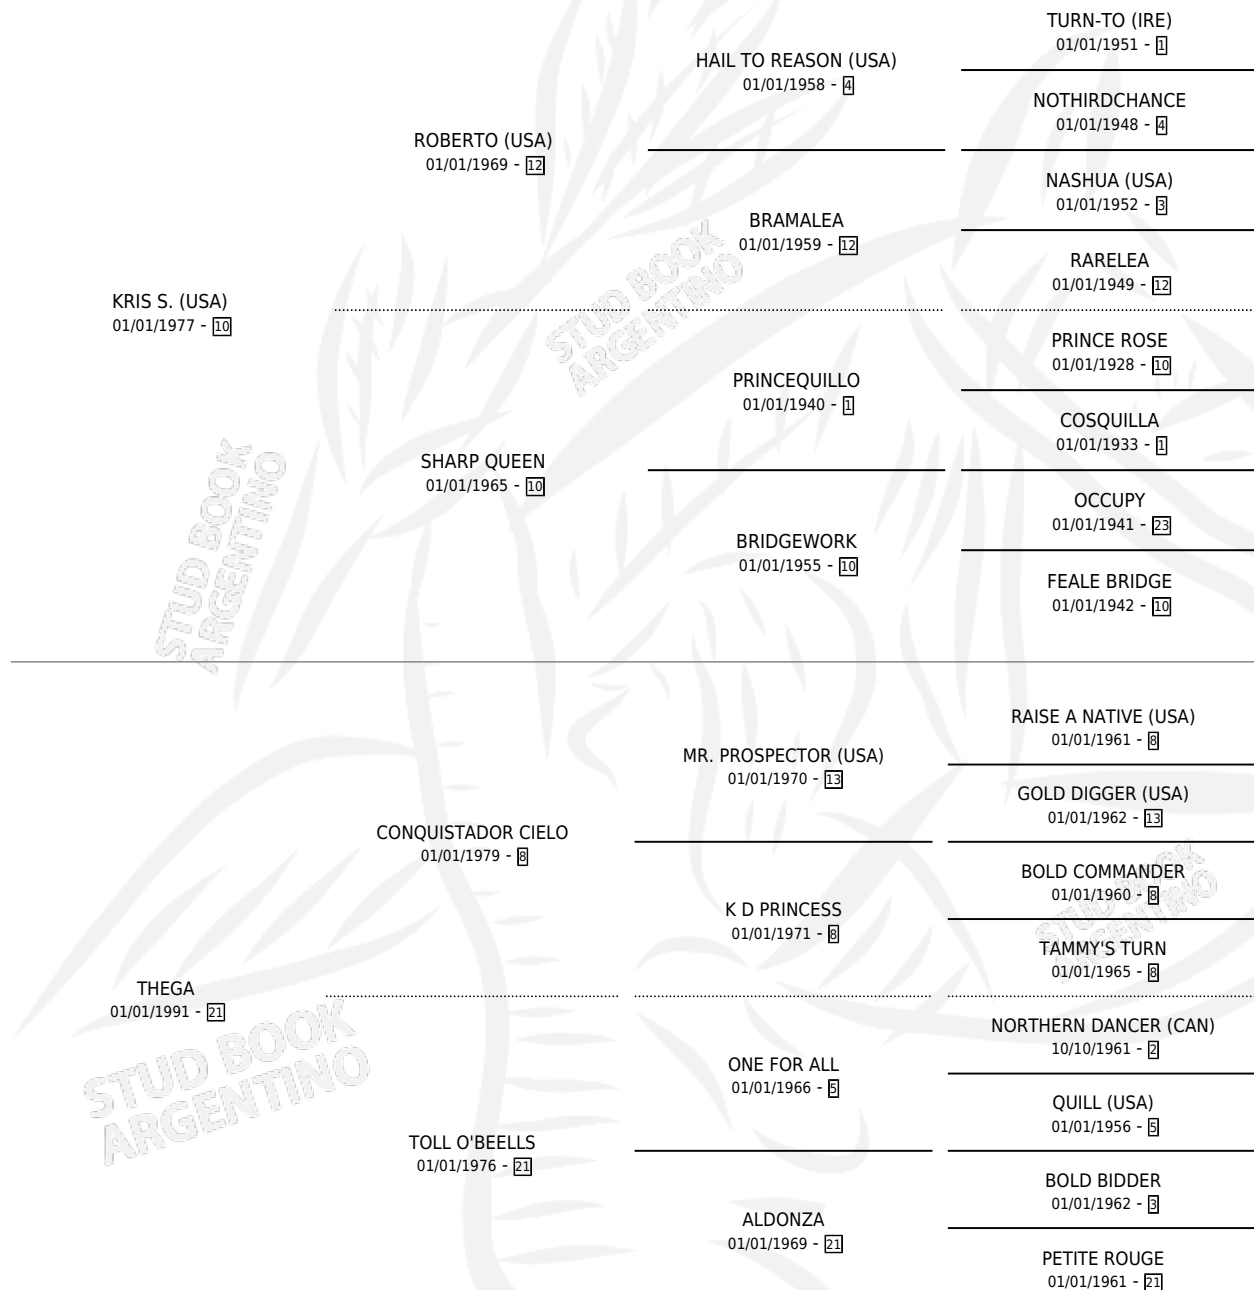

KRIS STAR

por KRIS S. (USA) y THEGA por CONQUISTADOR CIELO

Argentina · Hembra · No Consigna · SP · 01/01/2000
Familia 21-a · Volumen 37

ESTADO

TIPIFICACIÓN SANGUÍNEA	X
TIPIFICACIÓN POR ADN	X
PASAPORTE	X
IDENTIFICACIÓN POR MICROCHIP	X
REPRODUCTOR	X

Lugar de nacimiento: Campo particular

Criador: Sin dato

~

HIJOS

	MACHOS	HEMBRAS
1 NACIERON	0	1
1 CORRIERON	0	1
1 GANARON	0	1
0 GANADORES CL	0 GANADORES GR	0 GANADORES G1

PEDIGREE