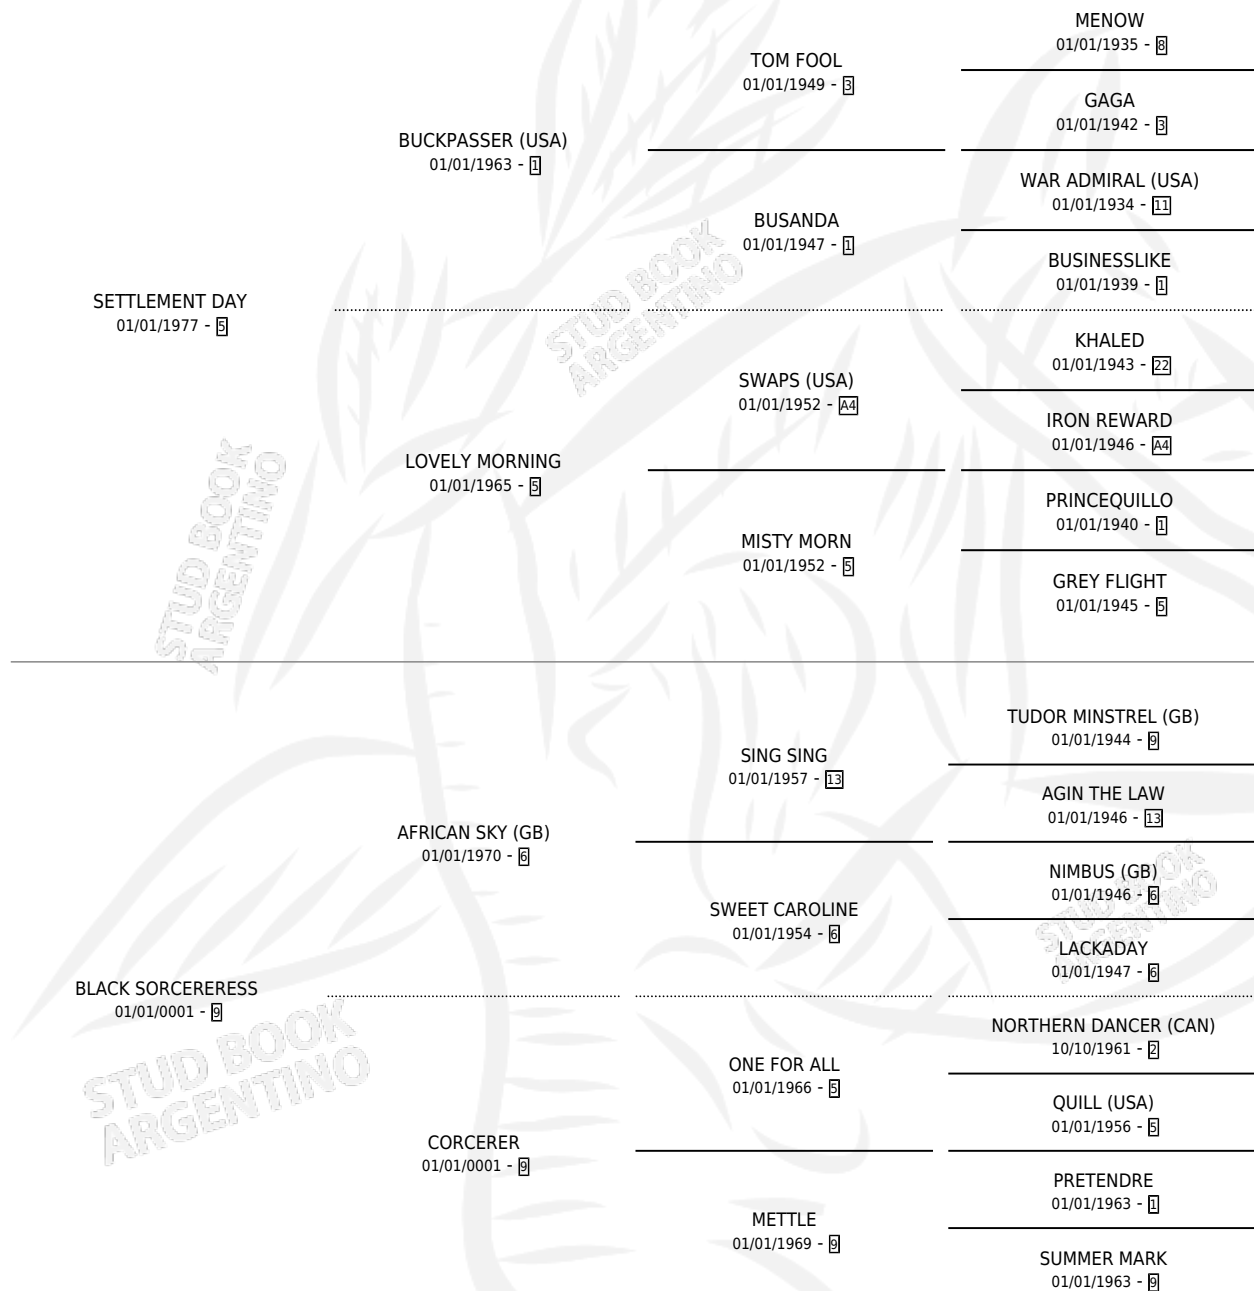

DOÑA OLI

por SETTLEMENT DAY y BLACK SORCERERESS por
AFRICAN SKY (GB)

Argentina · Hembra · No Consigna · SP · 01/01/1990
Familia 9-e · Volumen 34

ESTADO

TIPIFICACIÓN SANGUÍNEA	X
TIPIFICACIÓN POR ADN	X
PASAPORTE	X
IDENTIFICACIÓN POR MICROCHIP	X
REPRODUCTOR	X

Lugar de nacimiento: Campo particular

Criador: Sin dato

~

HIJOS

	MACHOS	HEMBRAS
2 NACIERON	0	2
SIN ACTUACIONES		

PEDIGREE