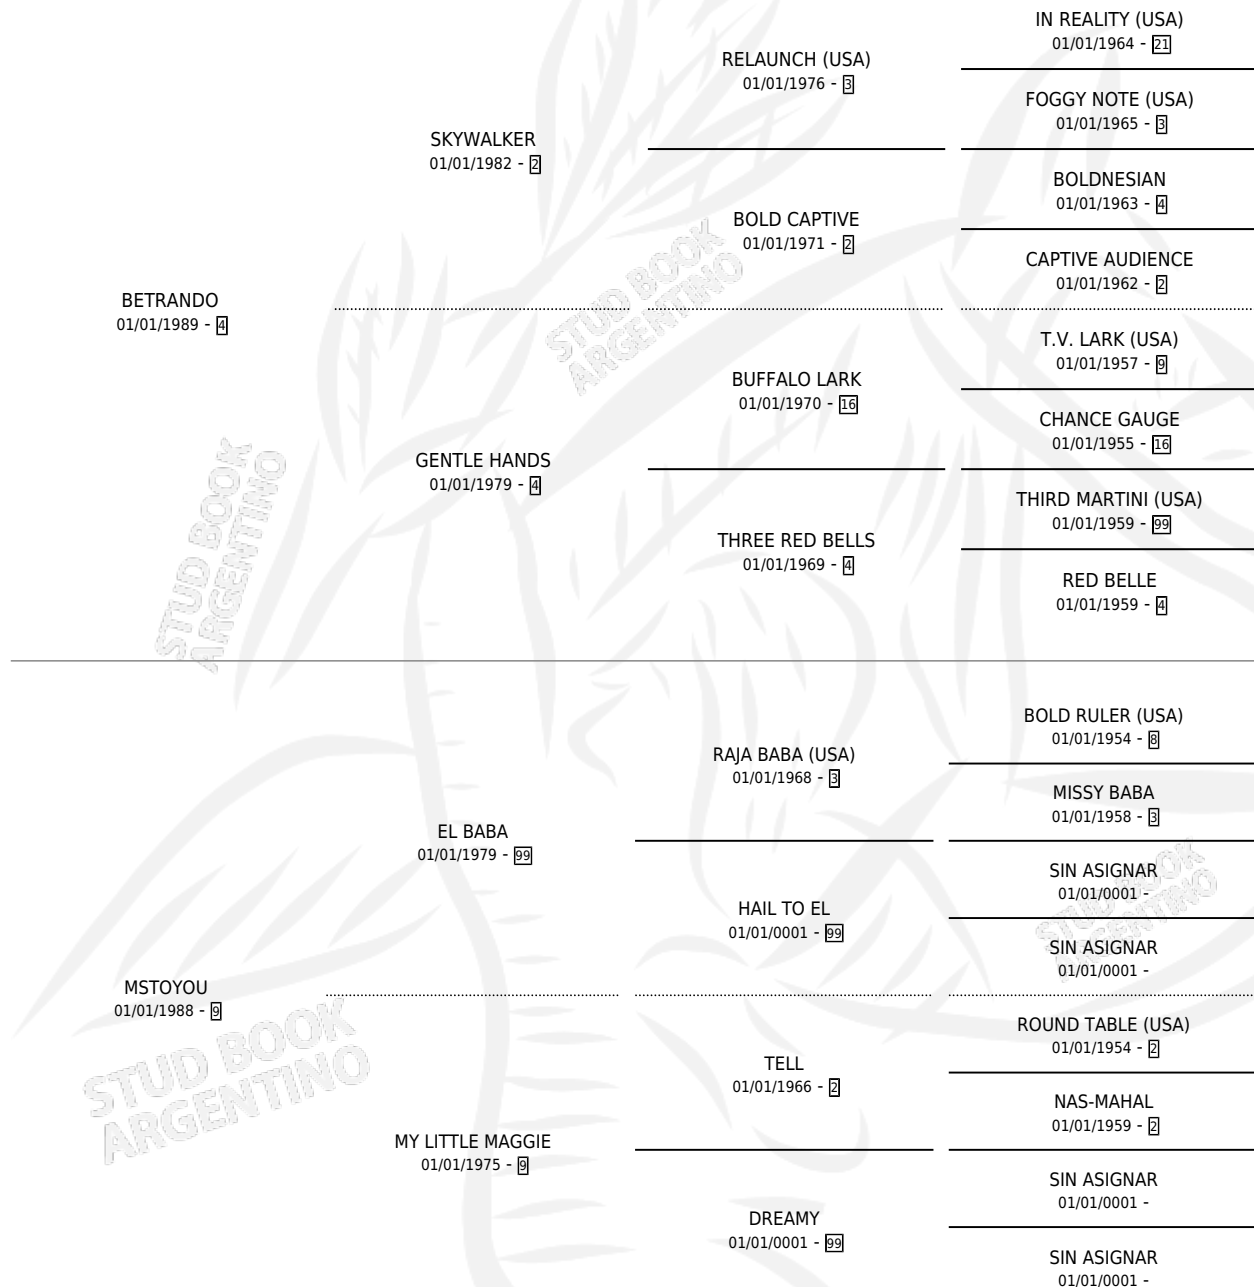

HERE'S TO YOU

por **BETRANDO** y **MSTOYOU** por **EL BABA**

Argentina · Hembra · No Consigna · SP · 01/01/1996
Familia 9-b · Volumen 36

ESTADO

TIPIFICACIÓN SANGUÍNEA	X
TIPIFICACIÓN POR ADN	X
PASAPORTE	X
IDENTIFICACIÓN POR MICROCHIP	X
REPRODUCTOR	X

Lugar de nacimiento: Campo particular

Criador: Sin dato

~

HIJOS

	MACHOS	HEMBRAS
1 NACIERON	0	1

SIN ACTUACIONES

PEDIGREE