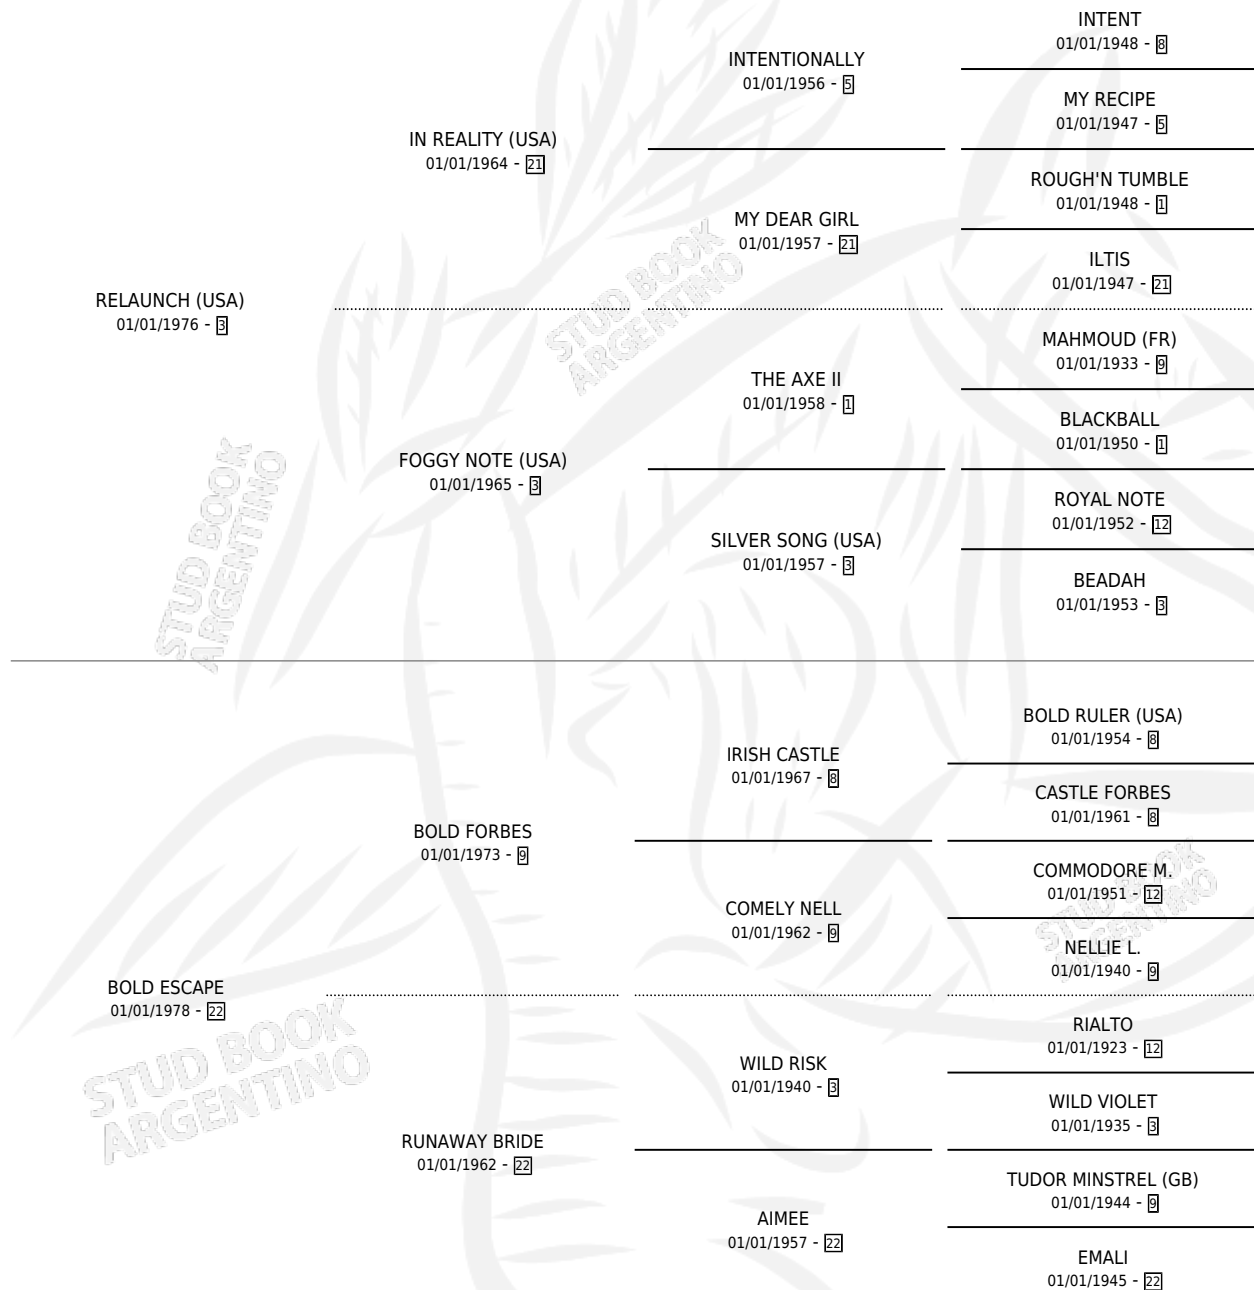

CANAVERAL

por **RELAUNCH (USA)** y **BOLD ESCAPE** por **BOLD FORBES**

Argentina · Macho · No Consigna · SP · 01/01/1991
Familia 22-d · Volumen 34

ESTADO

TIPIFICACIÓN SANGUÍNEA	X
TIPIFICACIÓN POR ADN	X
PASAPORTE	X
IDENTIFICACIÓN POR MICROCHIP	X
REPRODUCTOR	X

Lugar de nacimiento: Campo particular

Criador: Sin dato

~

HIJOS

	MACHOS	HEMBRAS
1 NACIERON	0	1

SIN ACTUACIONES

PEDIGREE

CANAVERAL