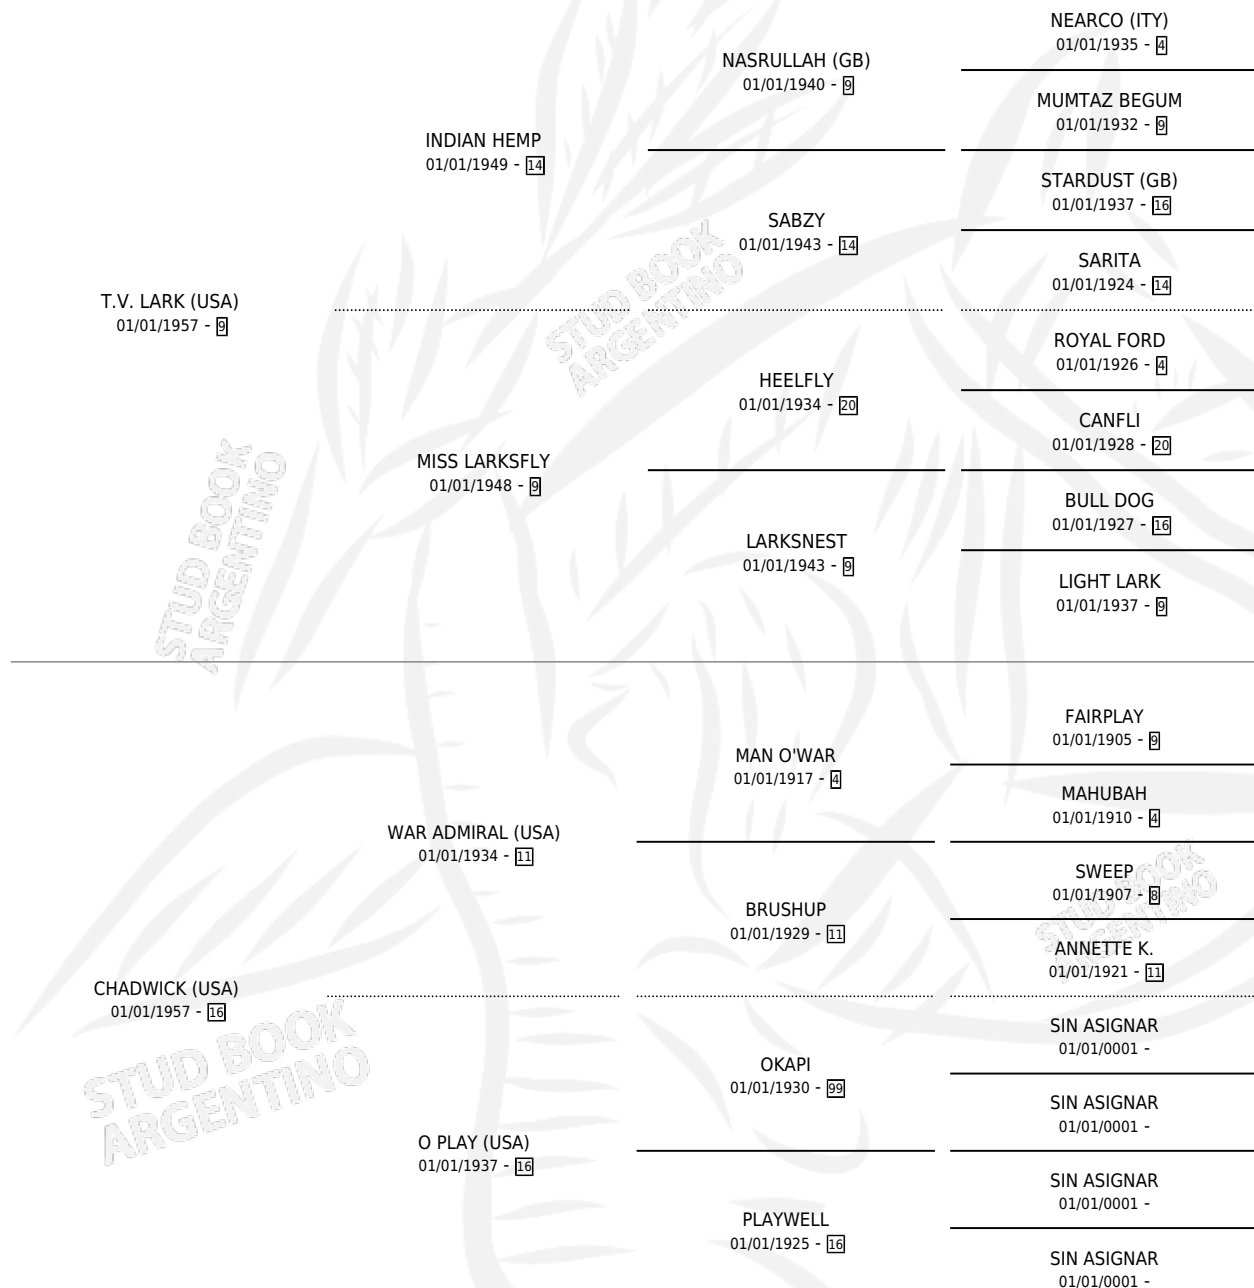

LIKELY LARK (USA)

por T.V. LARK (USA) y CHADWICK (USA) por WAR ADMIRAL (USA)

Estados Unidos · Hembra · Zaino · SP · 01/01/1967
Familia 16-g · Volumen web

ESTADO

TIPIFICACIÓN SANGUÍNEA	X
TIPIFICACIÓN POR ADN	X
PASAPORTE	X
IDENTIFICACIÓN POR MICROCHIP	X
REPRODUCTOR	X

Lugar de nacimiento: Estados Unidos

Criador: Extranjero

~

HIJOS

	MACHOS	HEMBRAS
1 NACIERON	0	1
SIN ACTUACIONES		

PEDIGREE