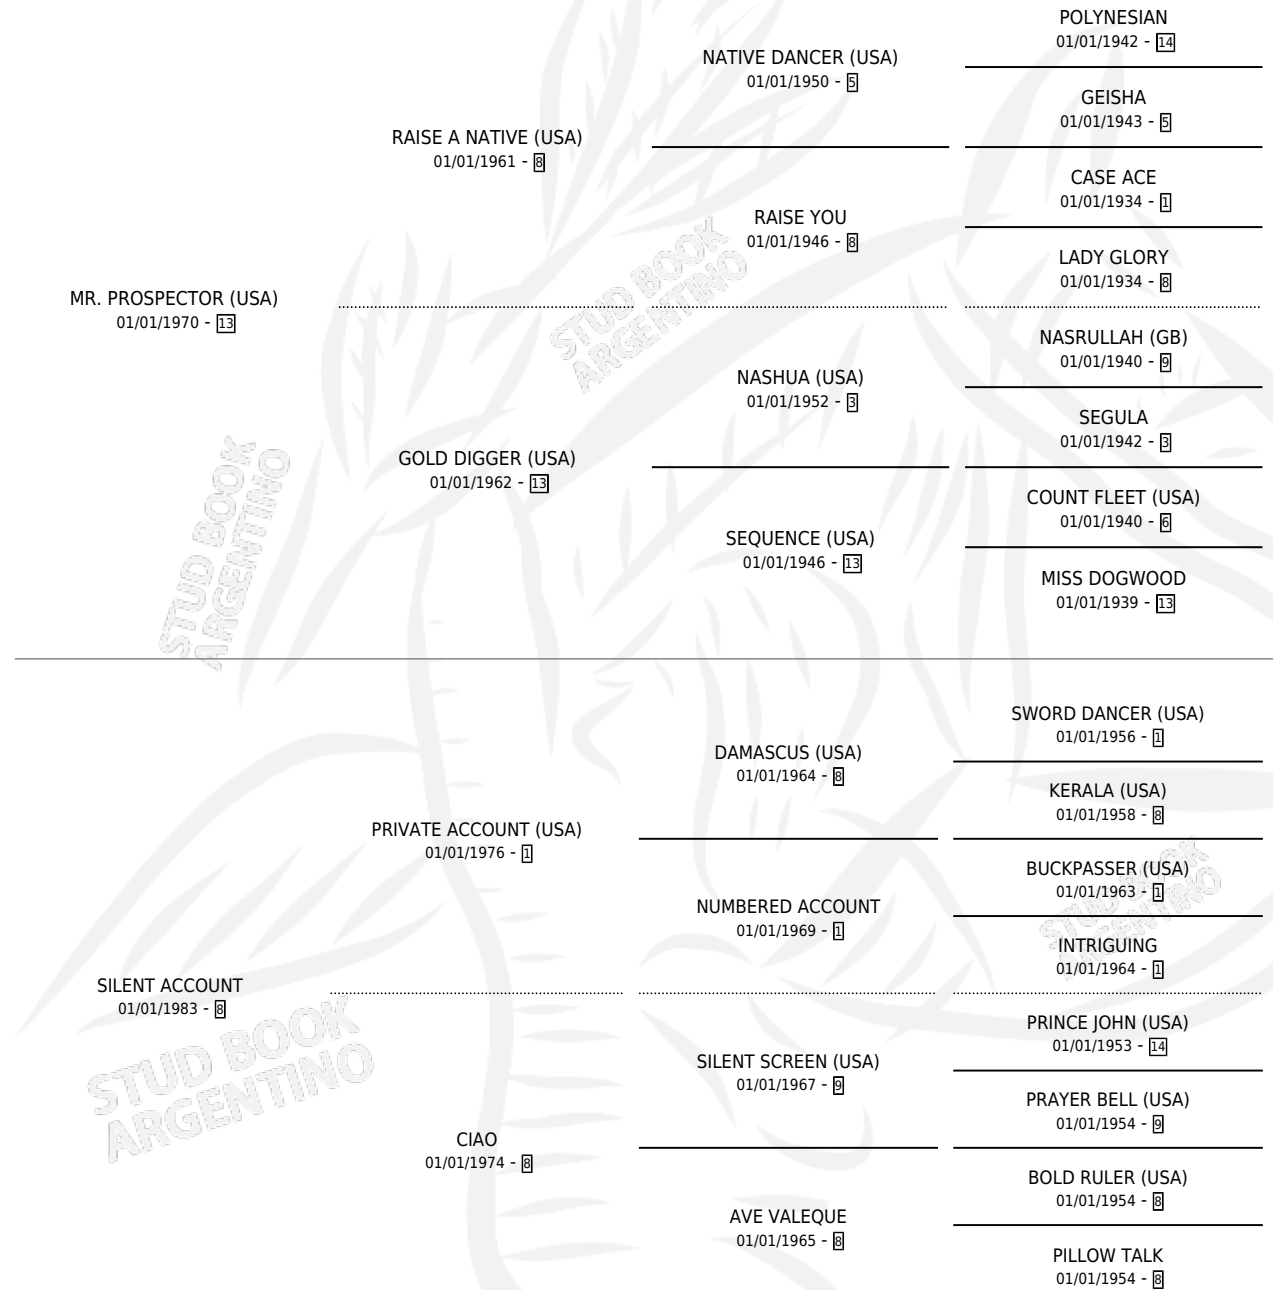

IN THE TILL

por **MR. PROSPECTOR (USA)** y **SILENT ACCOUNT** por **PRIVATE ACCOUNT (USA)**

Argentina · Hembra · No Consigna · SP · 01/01/1991
Familia 8-g · Volumen 34

ESTADO

TIPIFICACIÓN SANGUÍNEA	X
TIPIFICACIÓN POR ADN	X
PASAPORTE	X
IDENTIFICACIÓN POR MICROCHIP	X
REPRODUCTOR	X

Lugar de nacimiento: Campo particular
Criador: Sin dato

~

HIJOS

	MACHOS	HEMBRAS
1 NACIERON	0	1
SIN ACTUACIONES		

PEDIGREE

IN THE TILL

Datos oficiales del Stud Book Argentino

Documento generado el 12/05/2026