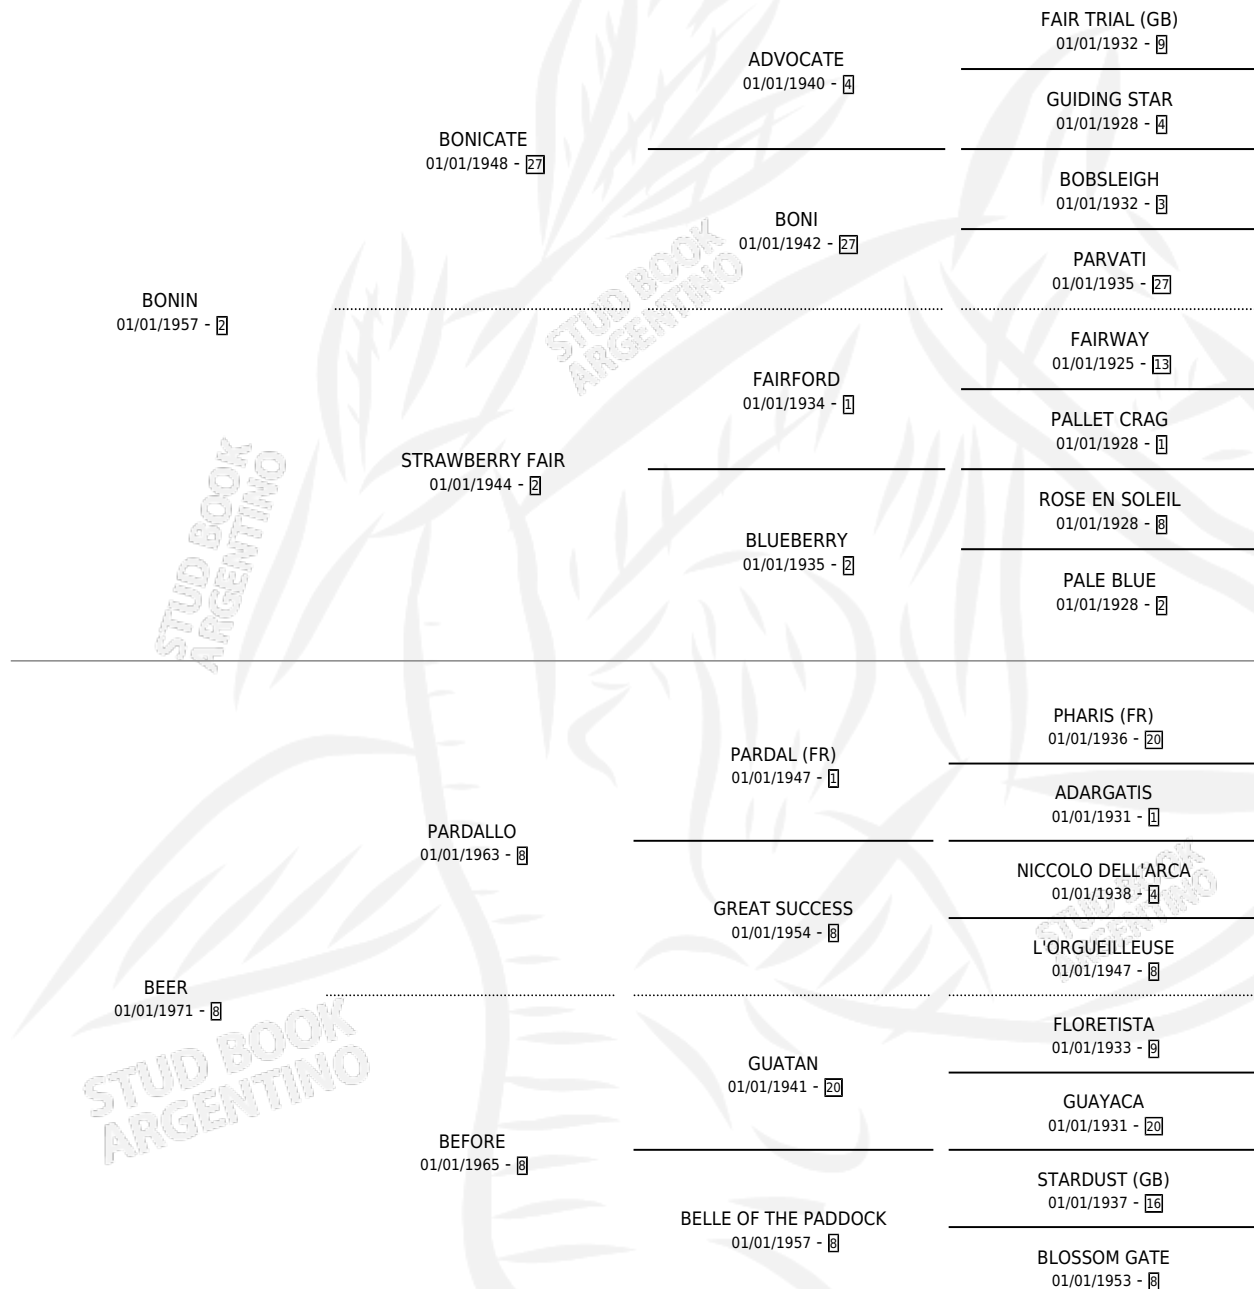

BEERHALL

por **BONIN** y **BEER** por **PARDALLO**

Argentina · Hembra · Alazan · SP · 01/01/1977
Familia 8-c · Volumen 29

ESTADO

TIPIFICACIÓN SANGUÍNEA	X
TIPIFICACIÓN POR ADN	X
PASAPORTE	X
IDENTIFICACIÓN POR MICROCHIP	X
REPRODUCTOR	X

Lugar de nacimiento: Campo particular

Criador: Sin dato

~

HIJOS

	MACHOS	HEMBRAS
1 NACIERON	0	1

SIN ACTUACIONES

PEDIGREE

CAMPAÑA

Solo carreras oficiales de Argentina

POR EDAD

EDAD	CC	1°	2°	3°	4°	5°	NP	CLC	CLG	CLCG1	CLGG1	IMPORTE	GANANCIA / CC
3 AÑOS	1	1	0	0	0	0	0	0	0	0	0	\$0	\$0
TOTALES	1	1	0	0	0	0	0	0	0	0	0	\$0	\$0
%		100%	0.0%	0.0%	0.0%	0.0%	0.0%	0.0%	0.0%	0.0%	0.0%		