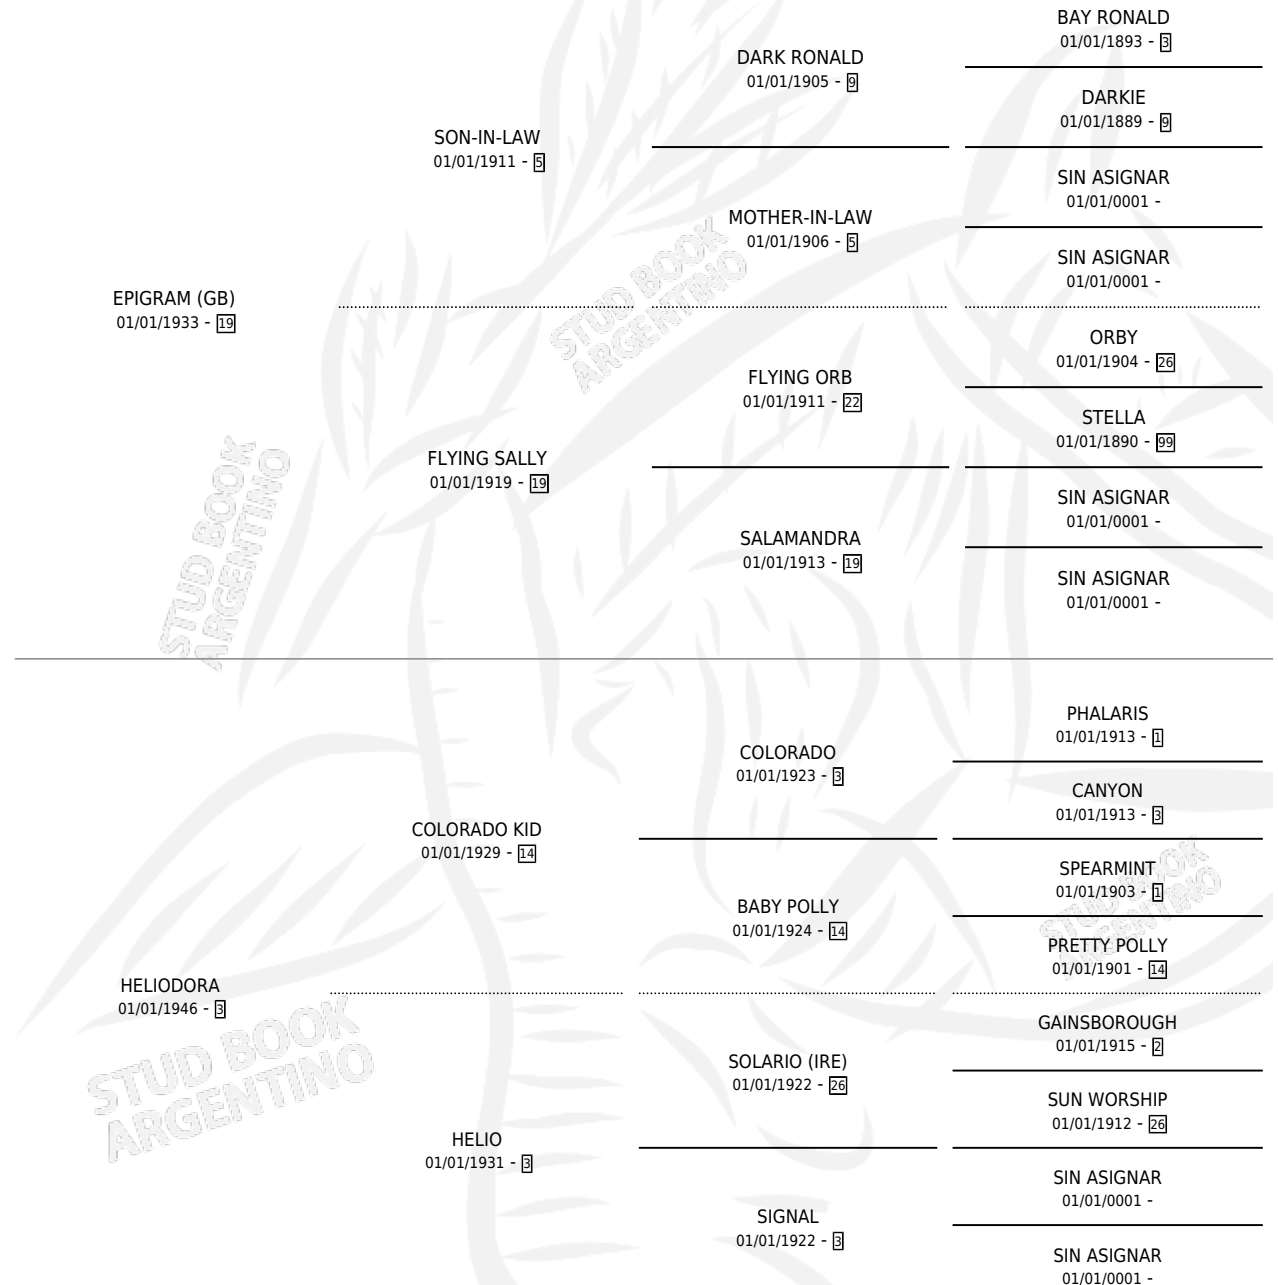

DON MAC

por EPIGRAM (GB) y HELIODORA por COLORADO KID

Argentina · Macho · Zaino · SP · 01/01/1951
Familia 3-i · Volumen 21

ESTADO

TIPIFICACIÓN SANGUÍNEA	X
TIPIFICACIÓN POR ADN	X
PASAPORTE	X
IDENTIFICACIÓN POR MICROCHIP	X
REPRODUCTOR	X

Lugar de nacimiento: Campo particular

Criador: Sin dato

~

HIJOS

	MACHOS	HEMBRAS
27 NACIERON	7	20
SIN ACTUACIONES		

PEDIGREE

DON MAC

Datos oficiales del Stud Book Argentino