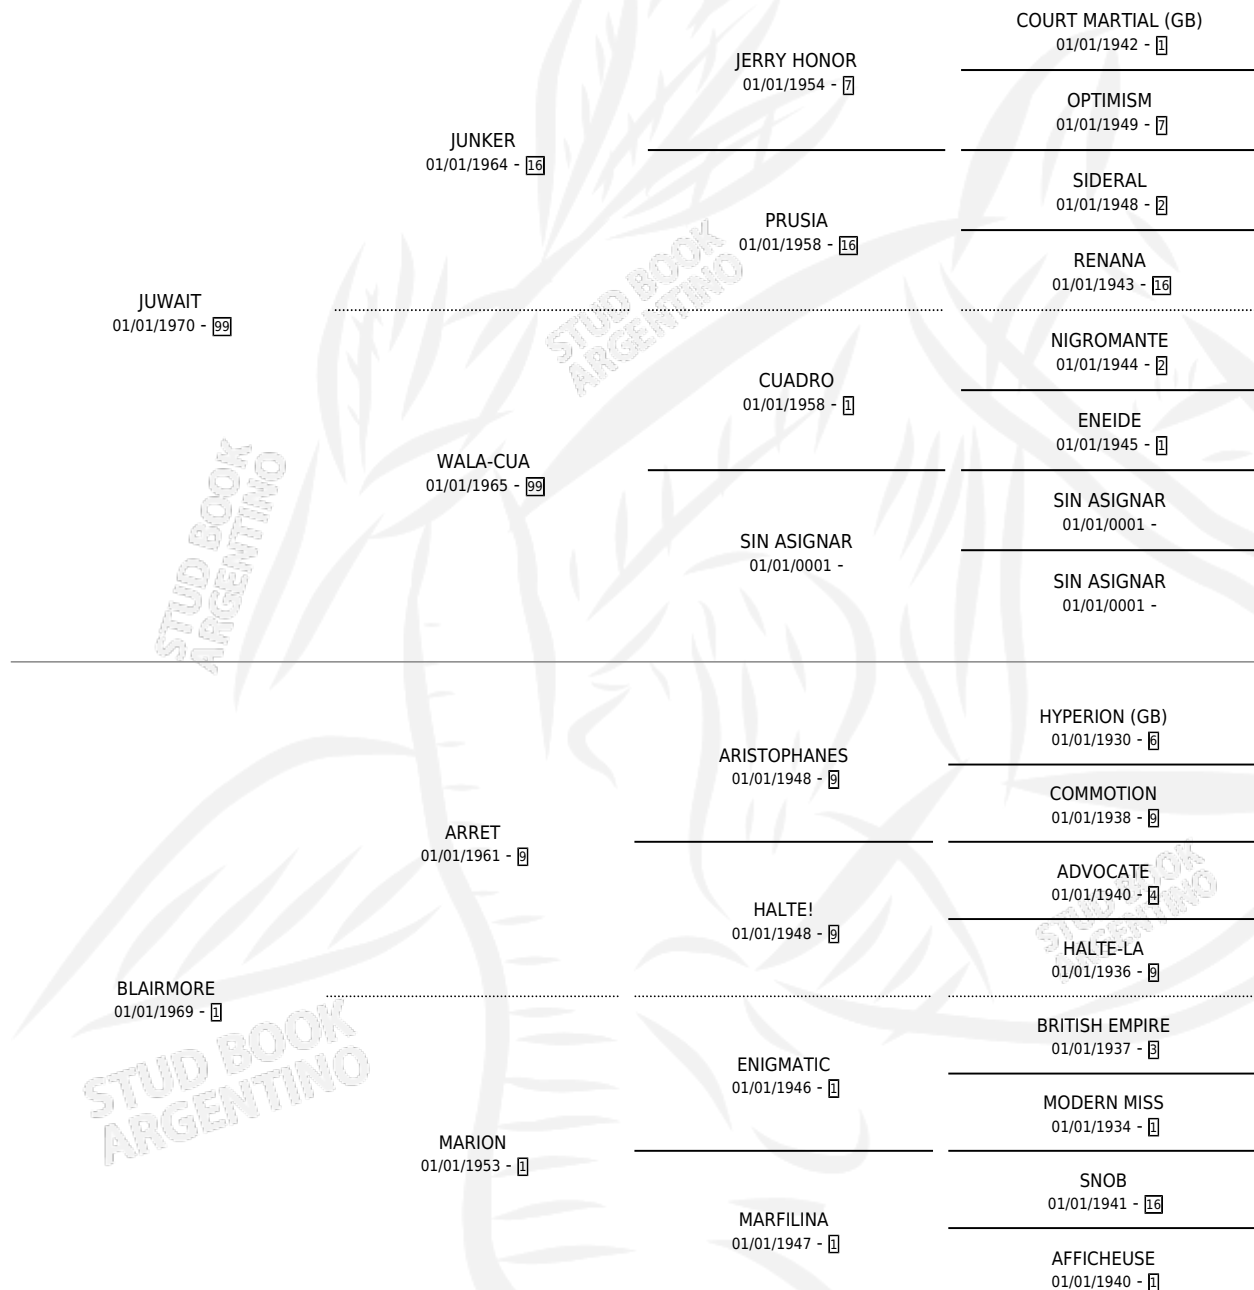

BLANDE-JUANA

por JUWAIT y BLAIRMORE por ARRET

Argentina · Hembra · Alazan · SP · 01/01/1977
Familia 1-o · Volumen 29

ESTADO

TIPIFICACIÓN SANGUÍNEA	X
TIPIFICACIÓN POR ADN	X
PASAPORTE	X
IDENTIFICACIÓN POR MICROCHIP	X
REPRODUCTOR	✓

Lugar de nacimiento: Campo particular

Criador: Sin dato

~

HIJOS

	MACHOS	HEMBRAS
7 NACIERON	4	3
3 CORRIERON	1	2
2 GANARON	1	1
0 GANADORES CL	0 GANADORES GR	0 GANADORES G1

PEDIGREE

S

cimientos 7 / Efectividad 58.33%

PADRILLO	PRODUCTO	CRIADOR	1ER SERVICIO	ÚLTIMO SERVICIO
CONGRESAL	Ø		20/11/1994	24/11/1994
BLANDE-JUANA	Ø		14/12/1993	16/12/1993
CONGRESAL	Ø		10/12/1992	14/12/1992
CONGRESAL	Ø		17/12/1991	21/12/1991
HALALI	Ø		12/12/1990	17/12/1990
HALALI	NEGO LI (H Z, 21/10/1990) •MURIÓ EL 02/04/1997•	SIN DATO	15/11/1989	16/11/1989
HALALI	FAVORITO-LI (M Z, 29/10/1989) •MURIÓ EL 23/10/1997•	SIN DATO	01/11/1988	23/11/1988
TOCSIN	EBLAND-TOC (M Z, 08/10/1988)	SIN DATO	11/10/1987	30/10/1987
CARD PLAYER (GB)	DAYAN PLAY (H A, 03/10/1987)	SIN DATO	18/10/1986	05/11/1986
CARD PLAYER (GB)	CAAIGUA (H A, 25/10/1986)	SIN DATO	01/11/1985	14/12/1985
RAJANTE	BHAR-EL-ASRAK (M Z, 12/10/1985)	SIN DATO		
PALLAZZINI	LAMINEX (M A, 27/10/1984)	SIN DATO		