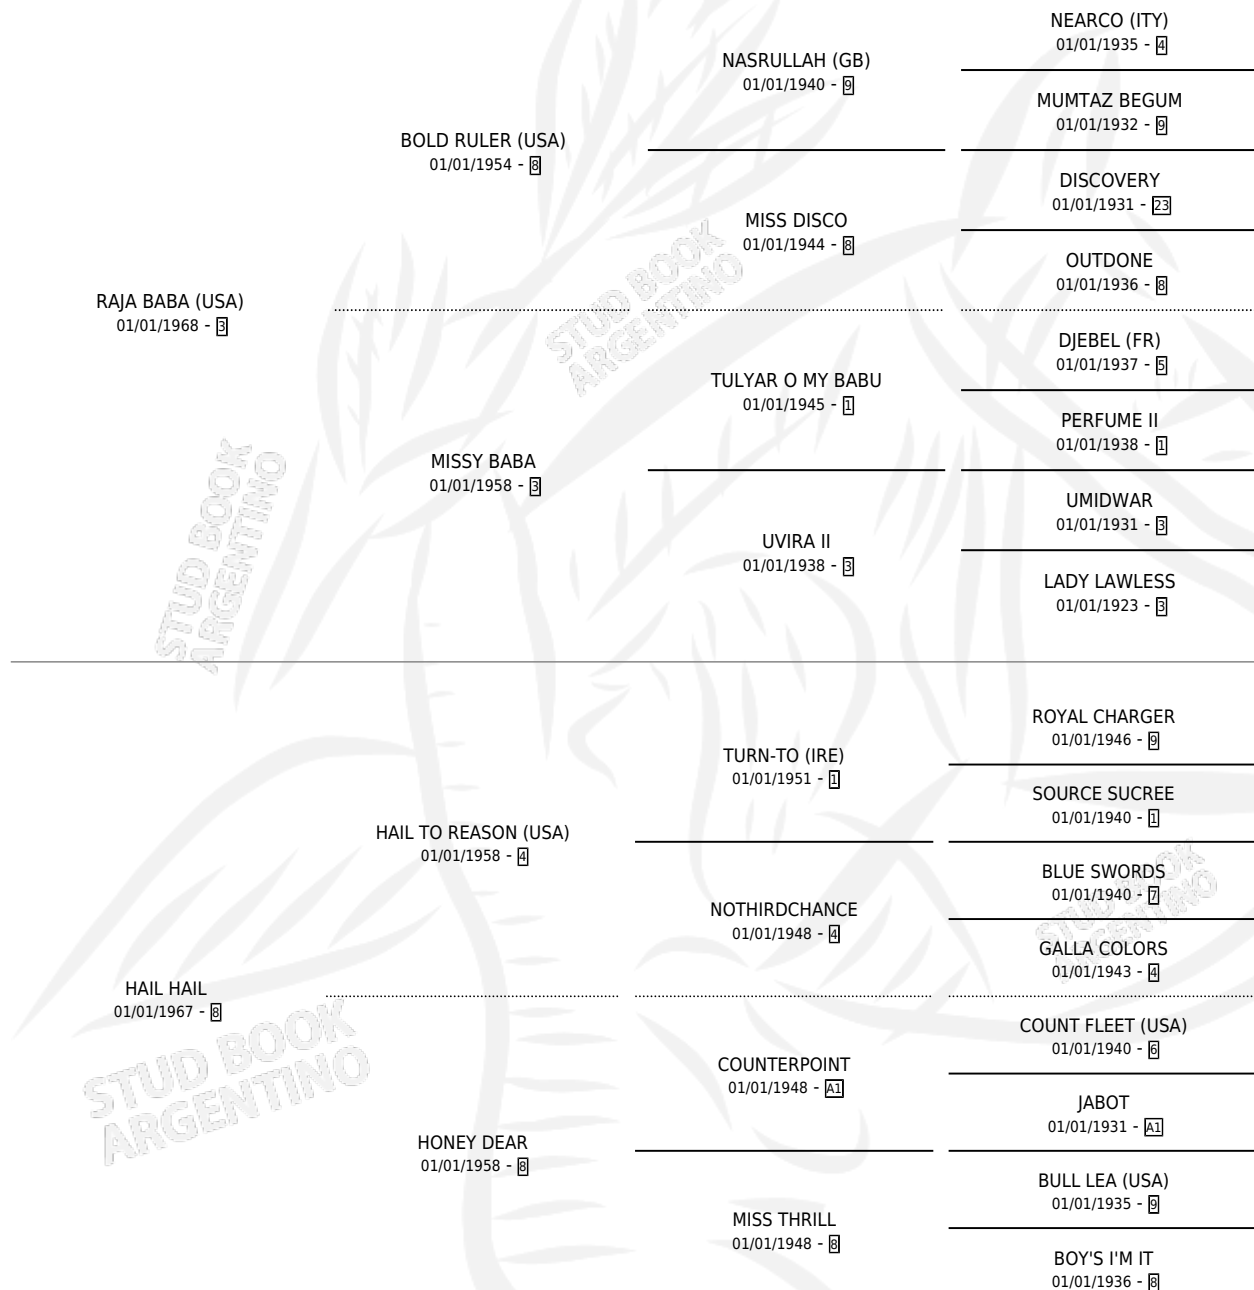

MADAME PREMIER

por RAJA BABA (USA) y HAIL HAIL por HAIL TO REASON (USA)

Argentina · Hembra · No Consigna · SP · 01/01/1978
Familia 8-f · Volumen 30

ESTADO

TIPIFICACIÓN SANGUÍNEA	X
TIPIFICACIÓN POR ADN	X
PASAPORTE	X
IDENTIFICACIÓN POR MICROCHIP	X
REPRODUCTOR	X

Lugar de nacimiento: Campo particular

Criador: Sin dato

~

HIJOS

	MACHOS	HEMBRAS
1 NACIERON	0	1
SIN ACTUACIONES		

PEDIGREE