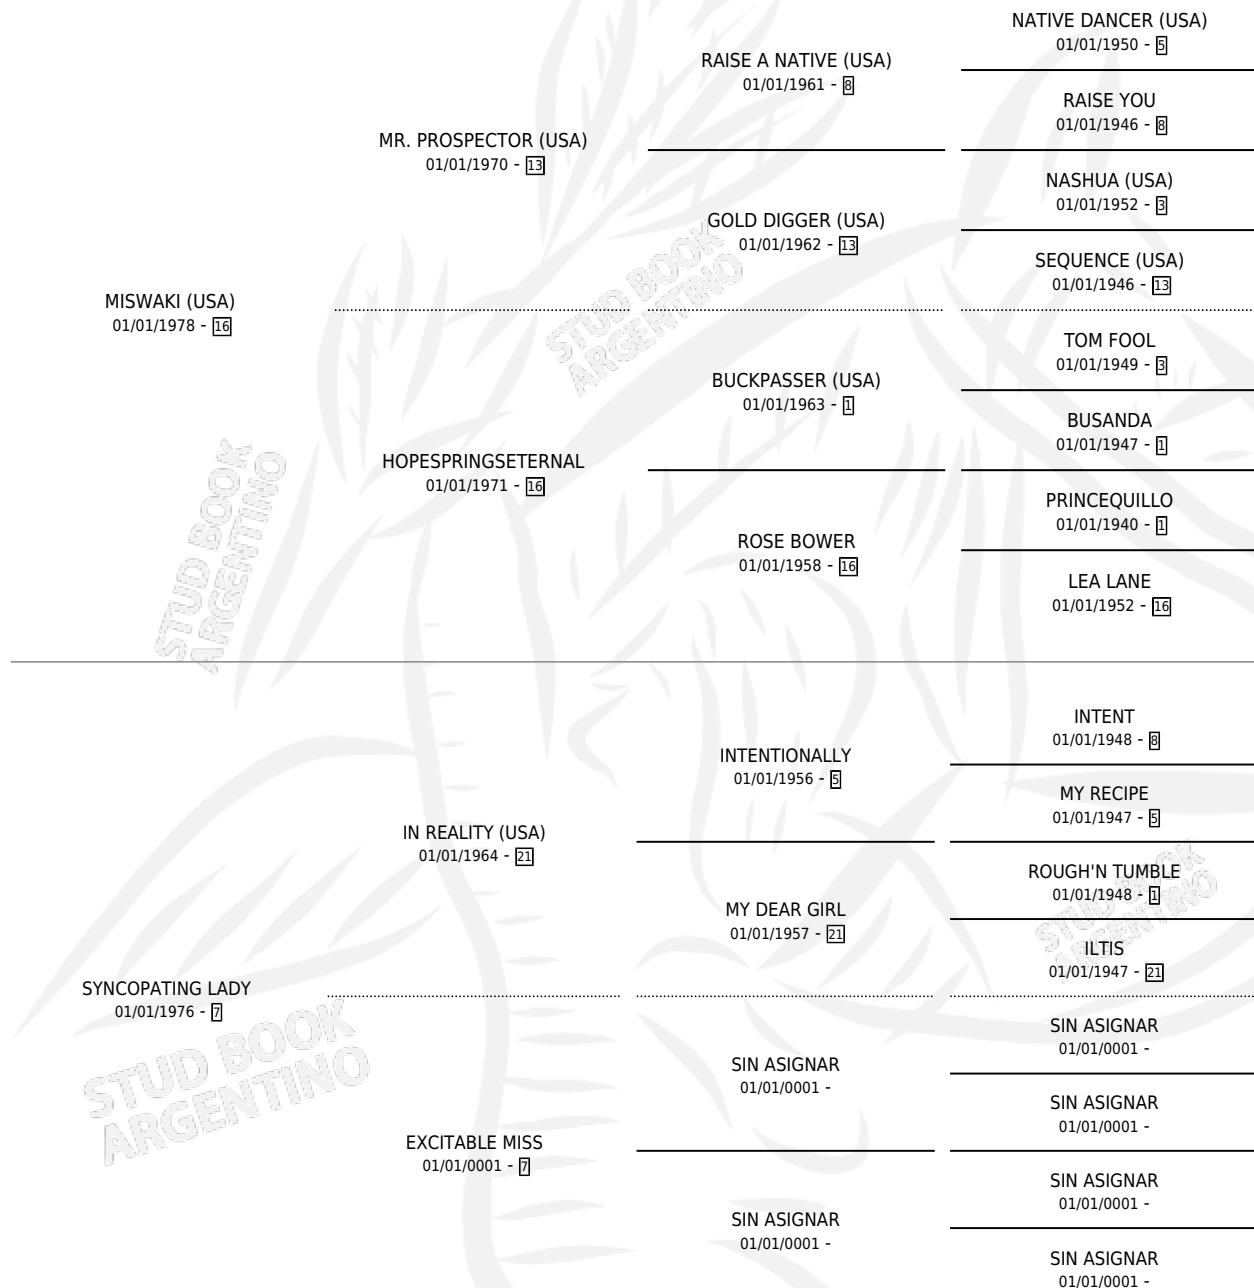

MISS INSYNC

por **MISWAKI (USA)** y **SYNCOPATING LADY** por **IN REALITY (USA)**

Argentina · Hembra · No Consigna · SP · 01/01/1988
Familia 7-f · Volumen 33

ESTADO

TIPIFICACIÓN SANGUÍNEA	X
TIPIFICACIÓN POR ADN	X
PASAPORTE	X
IDENTIFICACIÓN POR MICROCHIP	X
REPRODUCTOR	X

Lugar de nacimiento: Campo particular

Criador: Sin dato

~

HIJOS

	MACHOS	HEMBRAS
1 NACIERON	0	1
SIN ACTUACIONES		

PEDIGREE

MISS INSYNC

Datos oficiales del Stud Book Argentino