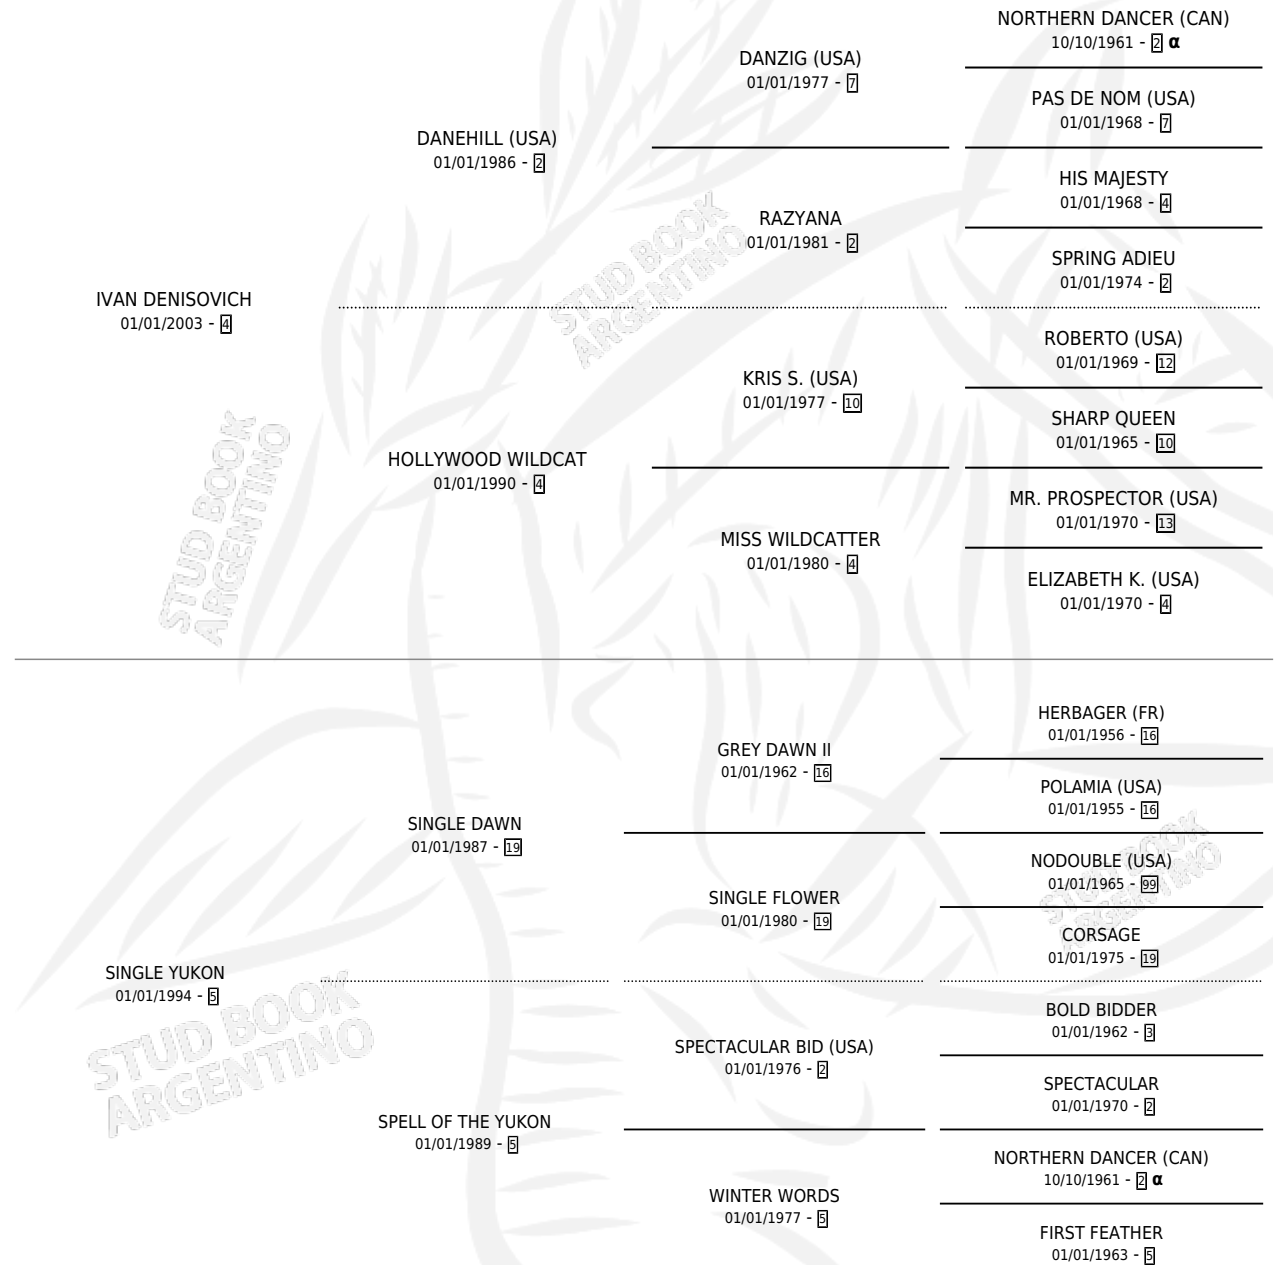

SOTIL (CHI)

por IVAN DENISOVICH y SINGLE YUKON por SINGLE DAWN

Chile · Macho · Tordillo · SP · 22/09/2009
Familia 5-g · Volumen web

ESTADO

TIPIFICACIÓN SANGUÍNEA	X
TIPIFICACIÓN POR ADN	✓
PASAPORTE	✓
IDENTIFICACIÓN POR MICROCHIP	✓
REPRODUCTOR	X

Lugar de nacimiento: Chile
Criador: Extranjero

PEDIGREE

INBREEDING : α

EXPORTACIÓN / IMPORTACIÓN

FECHA	MOVIMIENTO	PAÍS
04/05/2015	EXPORTADO	PERU
05/12/2014	IMPORTADO	PERU
30/12/2013	EXPORTADO	PERU
06/12/2013	IMPORTADO	PERU

~

CAMPAÑA

Solo carreras oficiales de Argentina

POR EDAD

EDAD	CC	1°	2°	3°	4°	5°	NP	CLC	CLG	CLCG1	CLGG1	IMPORTE	GANANCIA / CC
5 AÑOS	2	0	0	0	0	0	2	2	0	2	0	\$0	\$0
TOTALES	2	0	0	0	0	0	2	2	0	2	0	\$0	\$0
%		0.0%	0.0%	0.0%	0.0%	0.0%	100%	100%	0.0%	100%	0.0%		