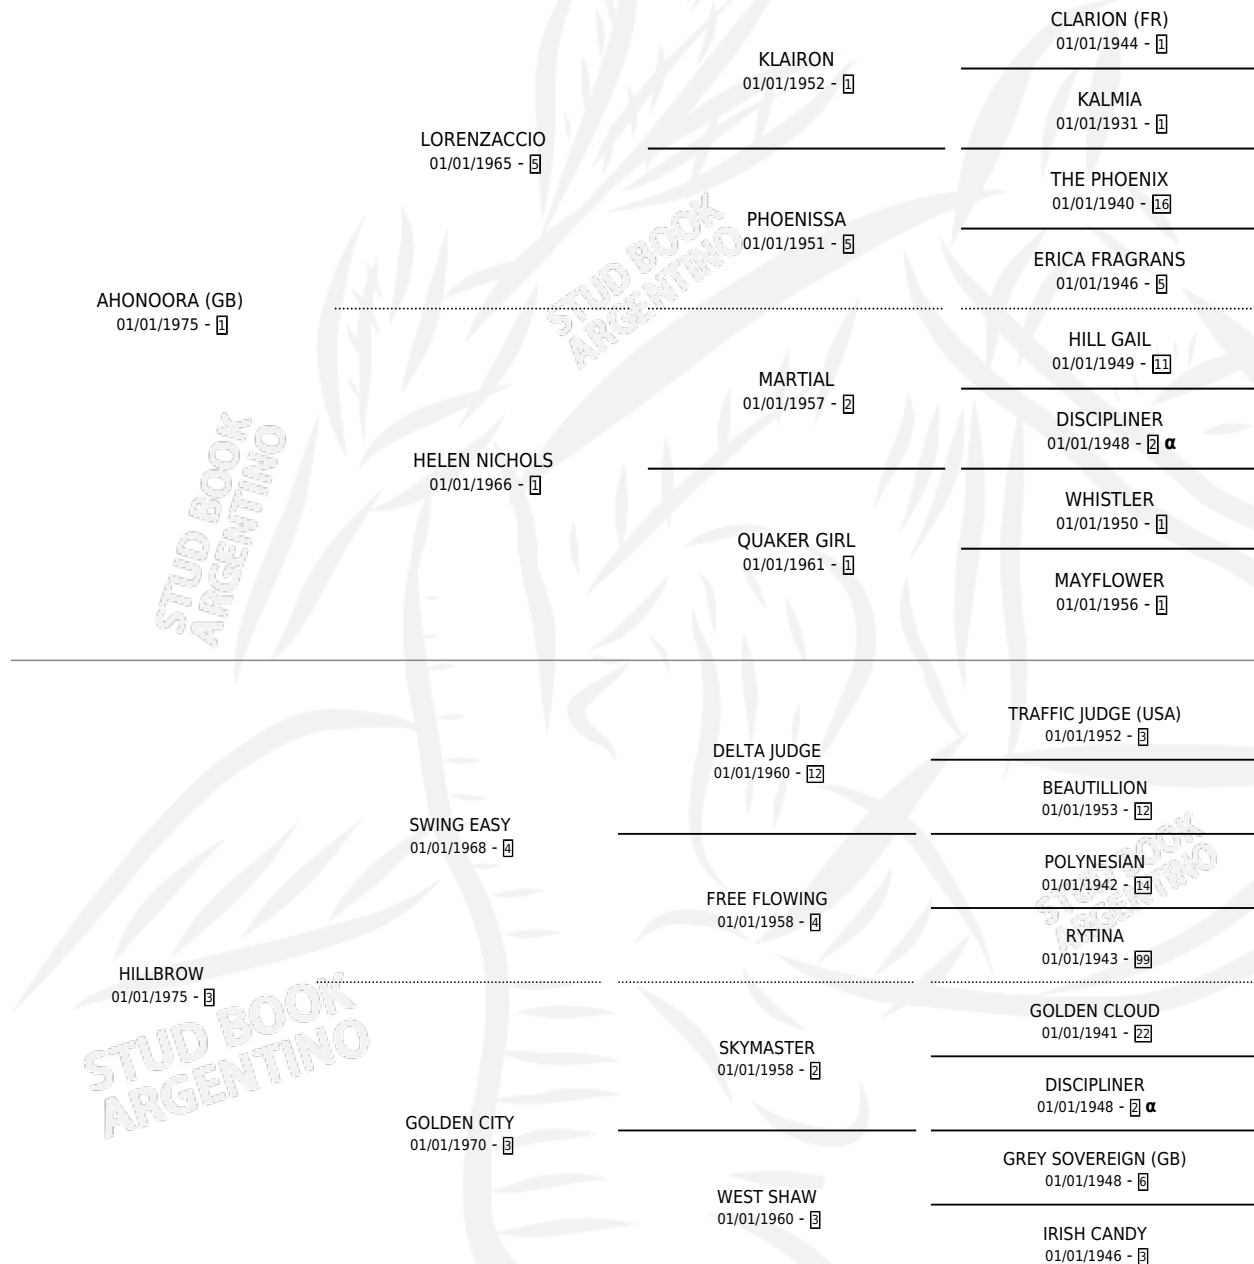

INDIAN RIDGE

por **AHONOORA (GB)** y **HILLBROW** por **SWING EASY**

Argentina · Macho · Alazan · SP · 01/01/1985
Familia 3 · Volumen 32

ESTADO

TIPIFICACIÓN SANGUÍNEA	X
TIPIFICACIÓN POR ADN	X
PASAPORTE	X
IDENTIFICACIÓN POR MICROCHIP	X
REPRODUCTOR	X

Lugar de nacimiento: Campo particular

Criador: Sin dato

~

HIJOS

	MACHOS	HEMBRAS
8 NACIERON	4	4
SIN ACTUACIONES		

PEDIGREE

INBREEDING : α

INDIAN RIDGE