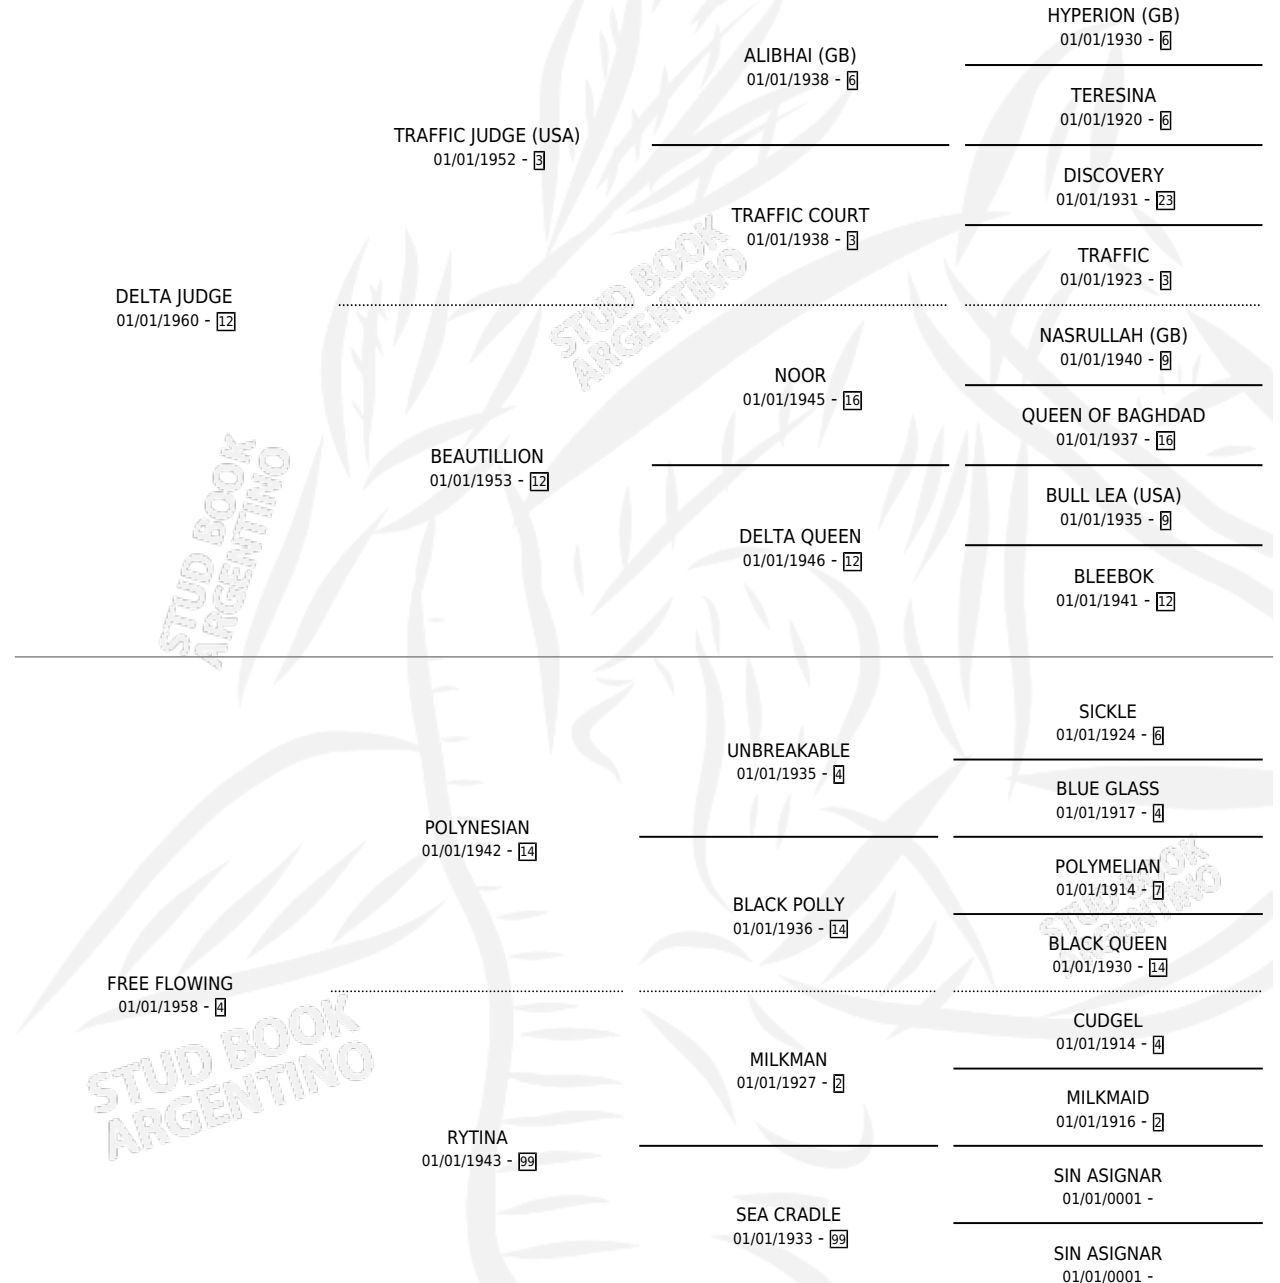

SWING EASY

por DELTA JUDGE y FREE FLOWING por POLYNESIAN

Argentina · Macho · Zaino · SP · 01/01/1968
Familia 4 · Volumen 26

ESTADO

TIPIFICACIÓN SANGUÍNEA	X
TIPIFICACIÓN POR ADN	X
PASAPORTE	X
IDENTIFICACIÓN POR MICROCHIP	X
REPRODUCTOR	X

Lugar de nacimiento: Campo particular

Criador: Sin dato

~

HIJOS

	MACHOS	HEMBRAS
1 NACIERON	0	1

SIN ACTUACIONES

PEDIGREE

SWING EASY