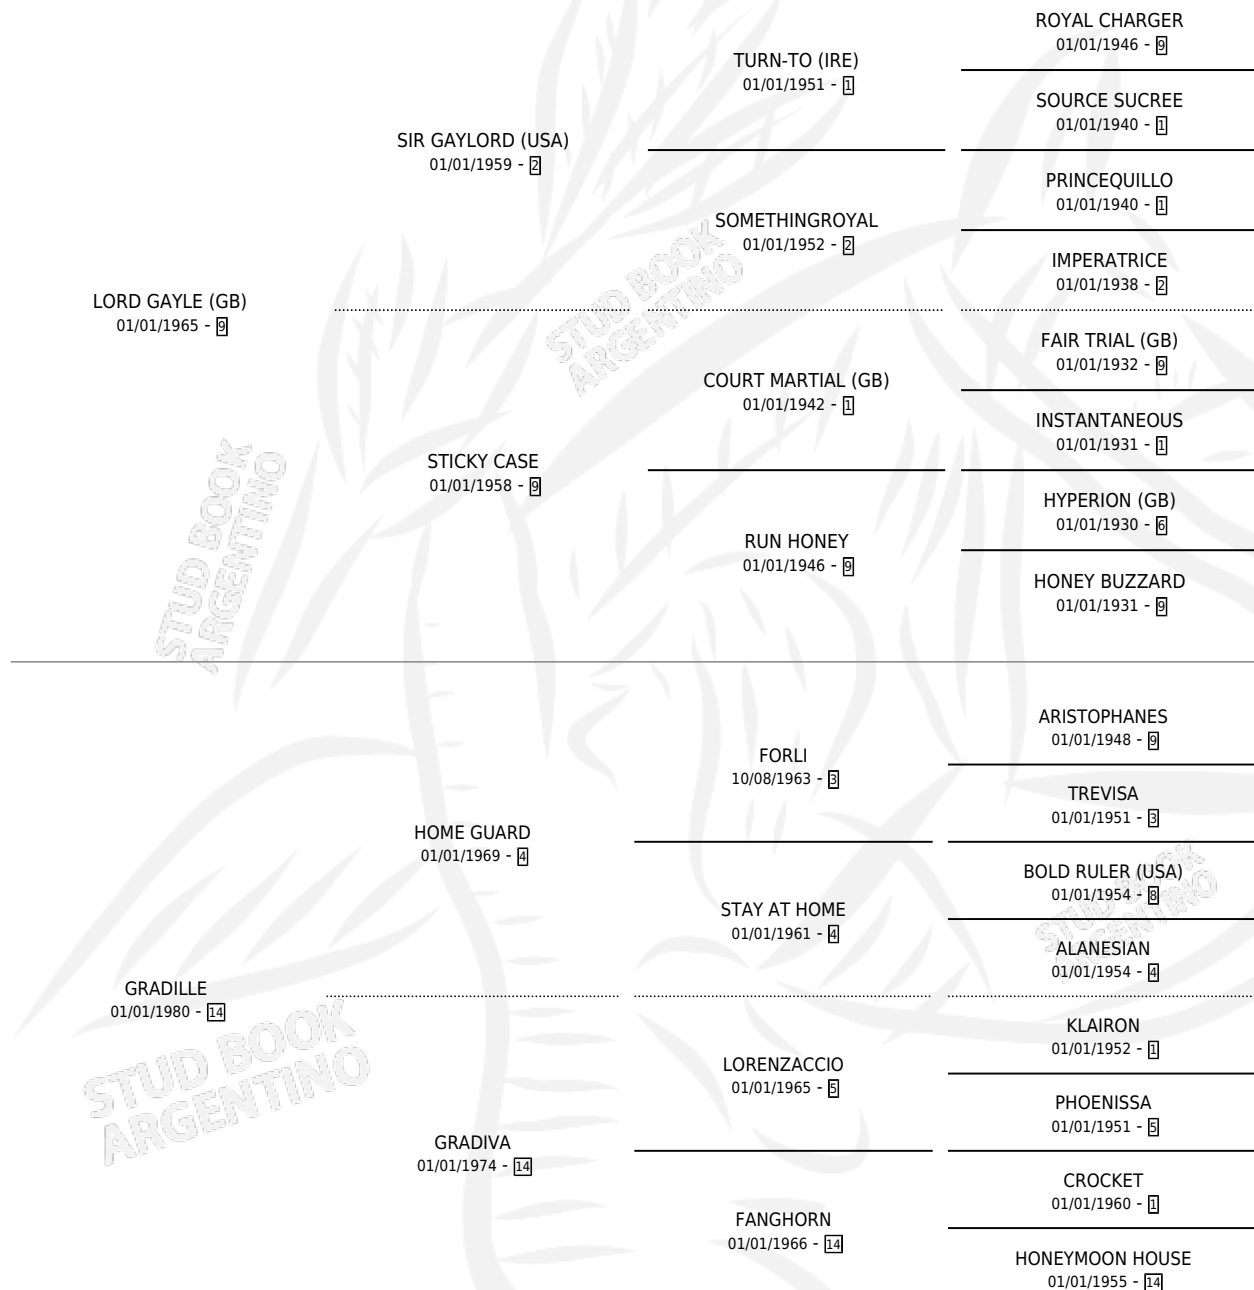

LA MEILLEURE

por LORD GAYLE (GB) y GRADILLE por HOME GUARD

Argentina · Hembra · Alazan · SP · 01/01/1985
Familia 14-c · Volumen 32

ESTADO

TIPIFICACIÓN SANGUÍNEA	X
TIPIFICACIÓN POR ADN	X
PASAPORTE	X
IDENTIFICACIÓN POR MICROCHIP	X
REPRODUCTOR	X

Lugar de nacimiento: Campo particular

Criador: Sin dato

~

HIJOS

	MACHOS	HEMBRAS
4 NACIERON	0	4
SIN ACTUACIONES		

PEDIGREE

LA MEILLEURE

Datos oficiales del Stud Book Argentino