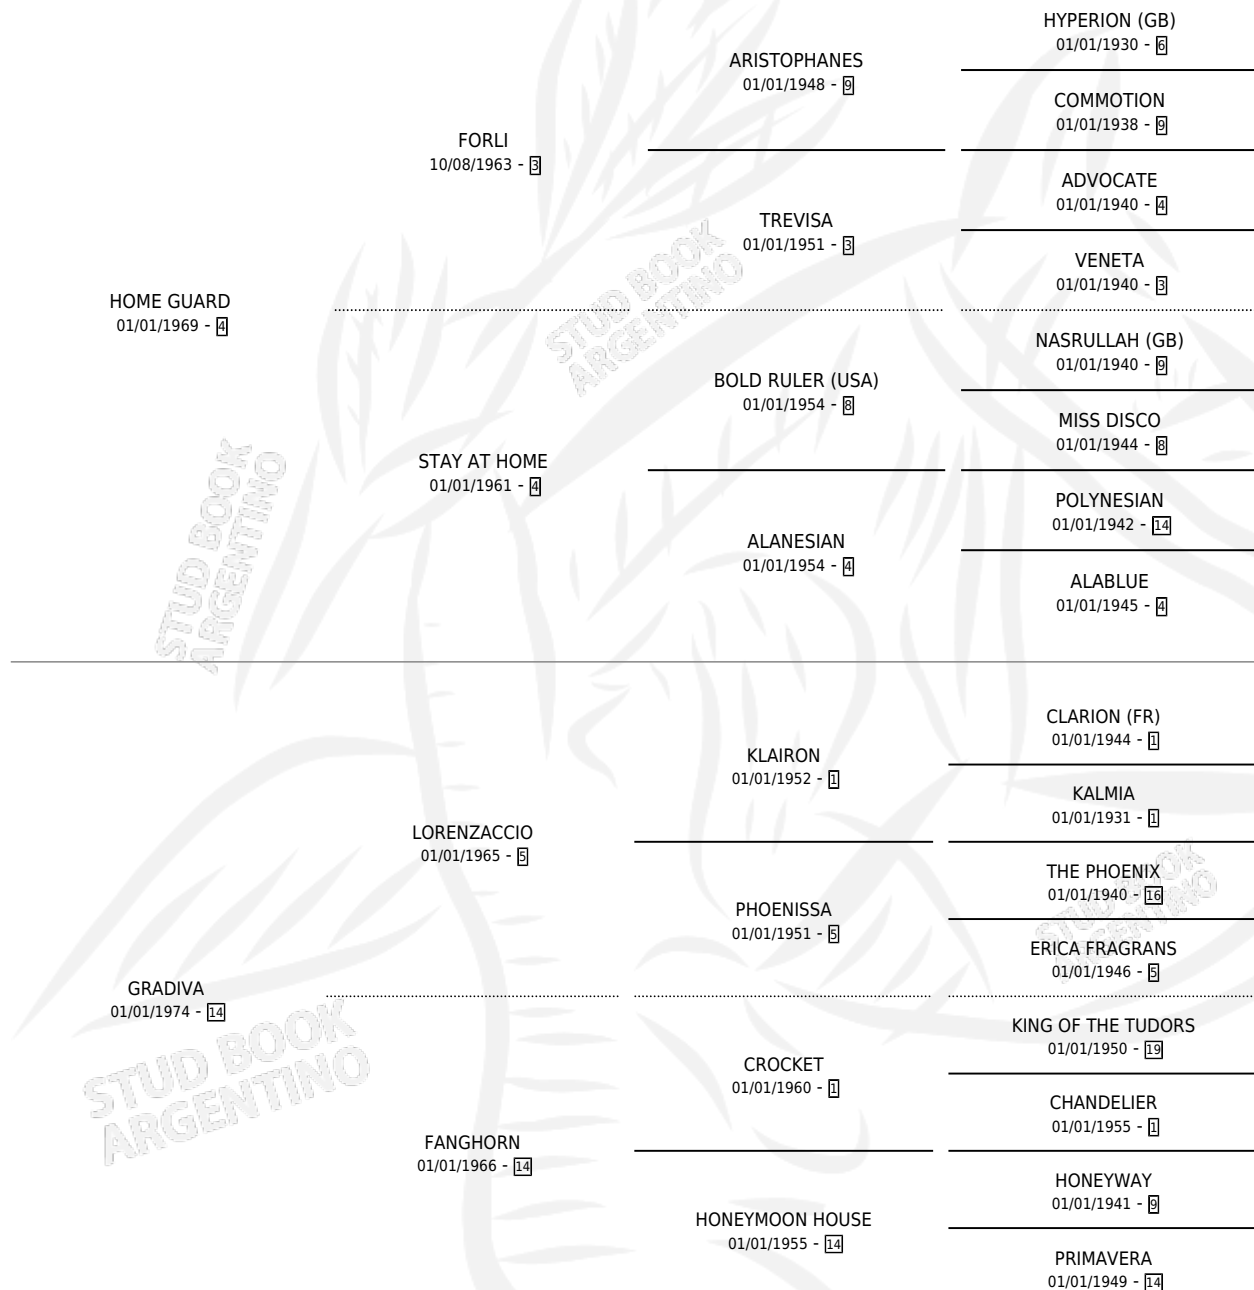

GRADILLE

por HOME GUARD y GRADIVA por LORENZACCIO

Argentina · Hembra · Zaino Negro · SP · 01/01/1980
Familia 14-c · Volumen 30

ESTADO

TIPIFICACIÓN SANGUÍNEA	X
TIPIFICACIÓN POR ADN	X
PASAPORTE	X
IDENTIFICACIÓN POR MICROCHIP	X
REPRODUCTOR	X

Lugar de nacimiento: Campo particular

Criador: Sin dato

~

HIJOS

	MACHOS	HEMBRAS
1 NACIERON	0	1
SIN ACTUACIONES		

PEDIGREE

GRADILLE

Datos oficiales del Stud Book Argentino