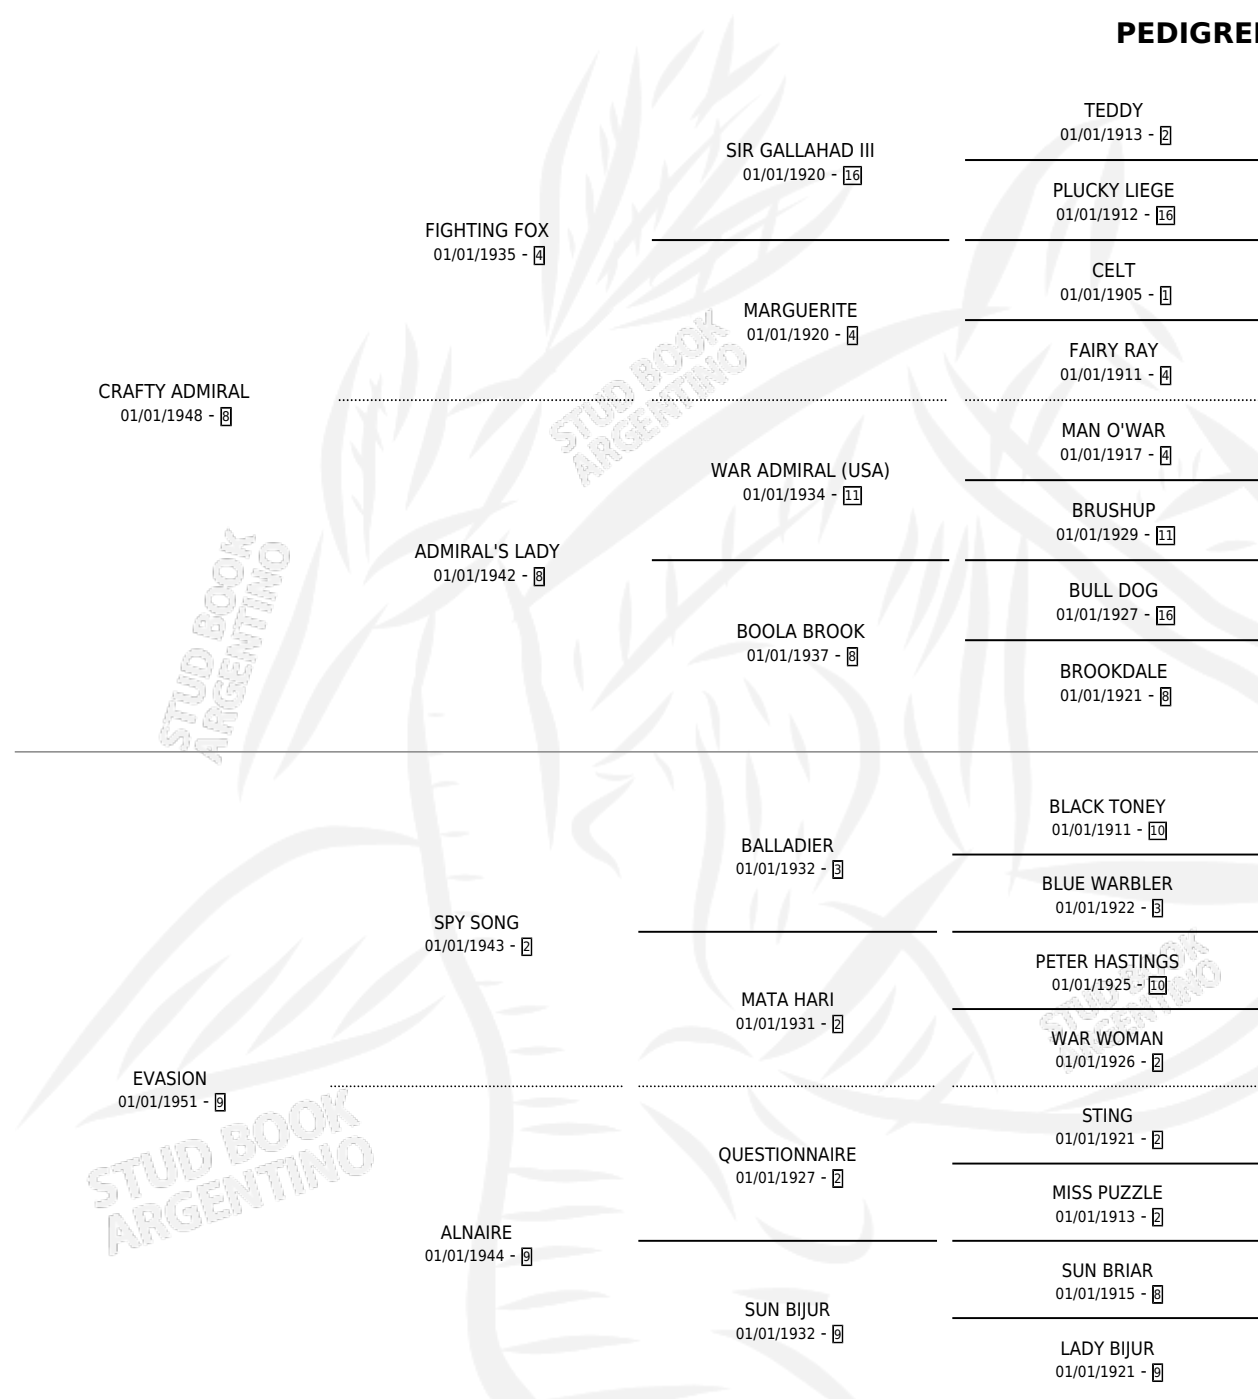

DENNIS BELLE

PEDIGREE

por CRAFTY ADMIRAL y EVASION por SPY SONG

Argentina · Hembra · Zaino Negro · SP · 01/01/1960
Familia 9 · Volumen 24

ESTADO

TIPIFICACIÓN SANGUÍNEA	X
TIPIFICACIÓN POR ADN	X
PASAPORTE	X
IDENTIFICACIÓN POR MICROCHIP	X
REPRODUCTOR	X

Lugar de nacimiento: Campo particular

Criador: Sin dato

~

HIJOS

	MACHOS	HEMBRAS
1 NACIERON	0	1
SIN ACTUACIONES		

DENNIS BELLE

Datos oficiales del Stud Book Argentino

Documento generado el 10/05/2026