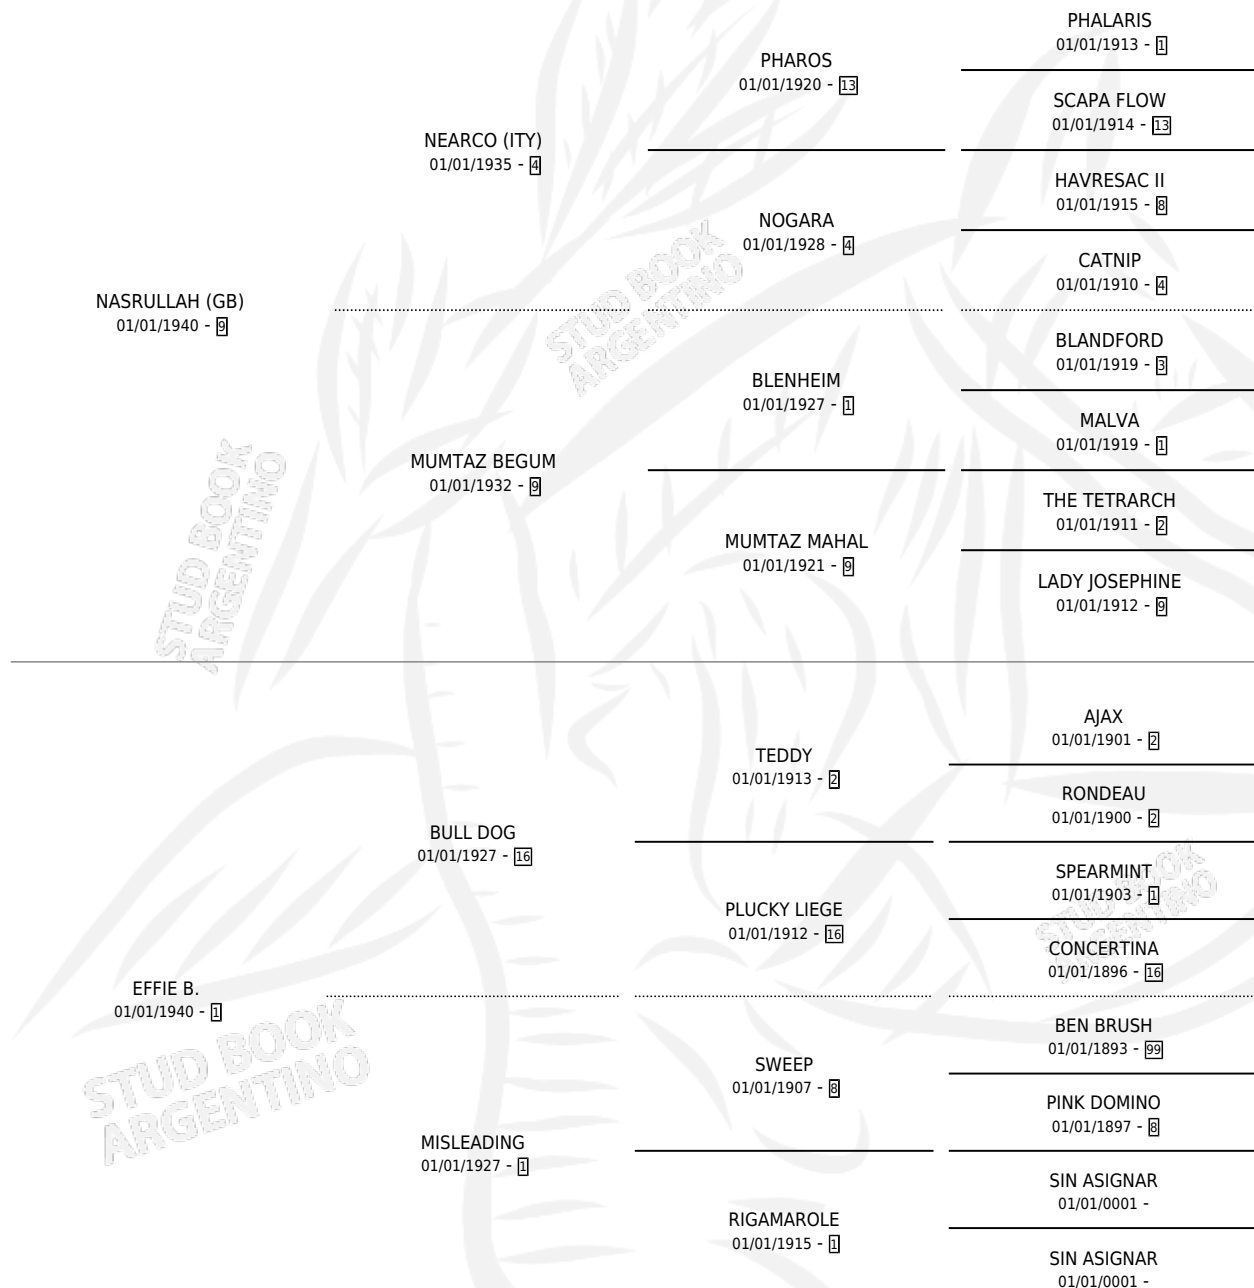

Lugar de nacimiento: Campo particular

Criador: Sin dato

~

HIJOS

	MACHOS	HEMBRAS
1 NACIERON	0	1

SIN ACTUACIONES

PEDIGREE

ELLERSLIE