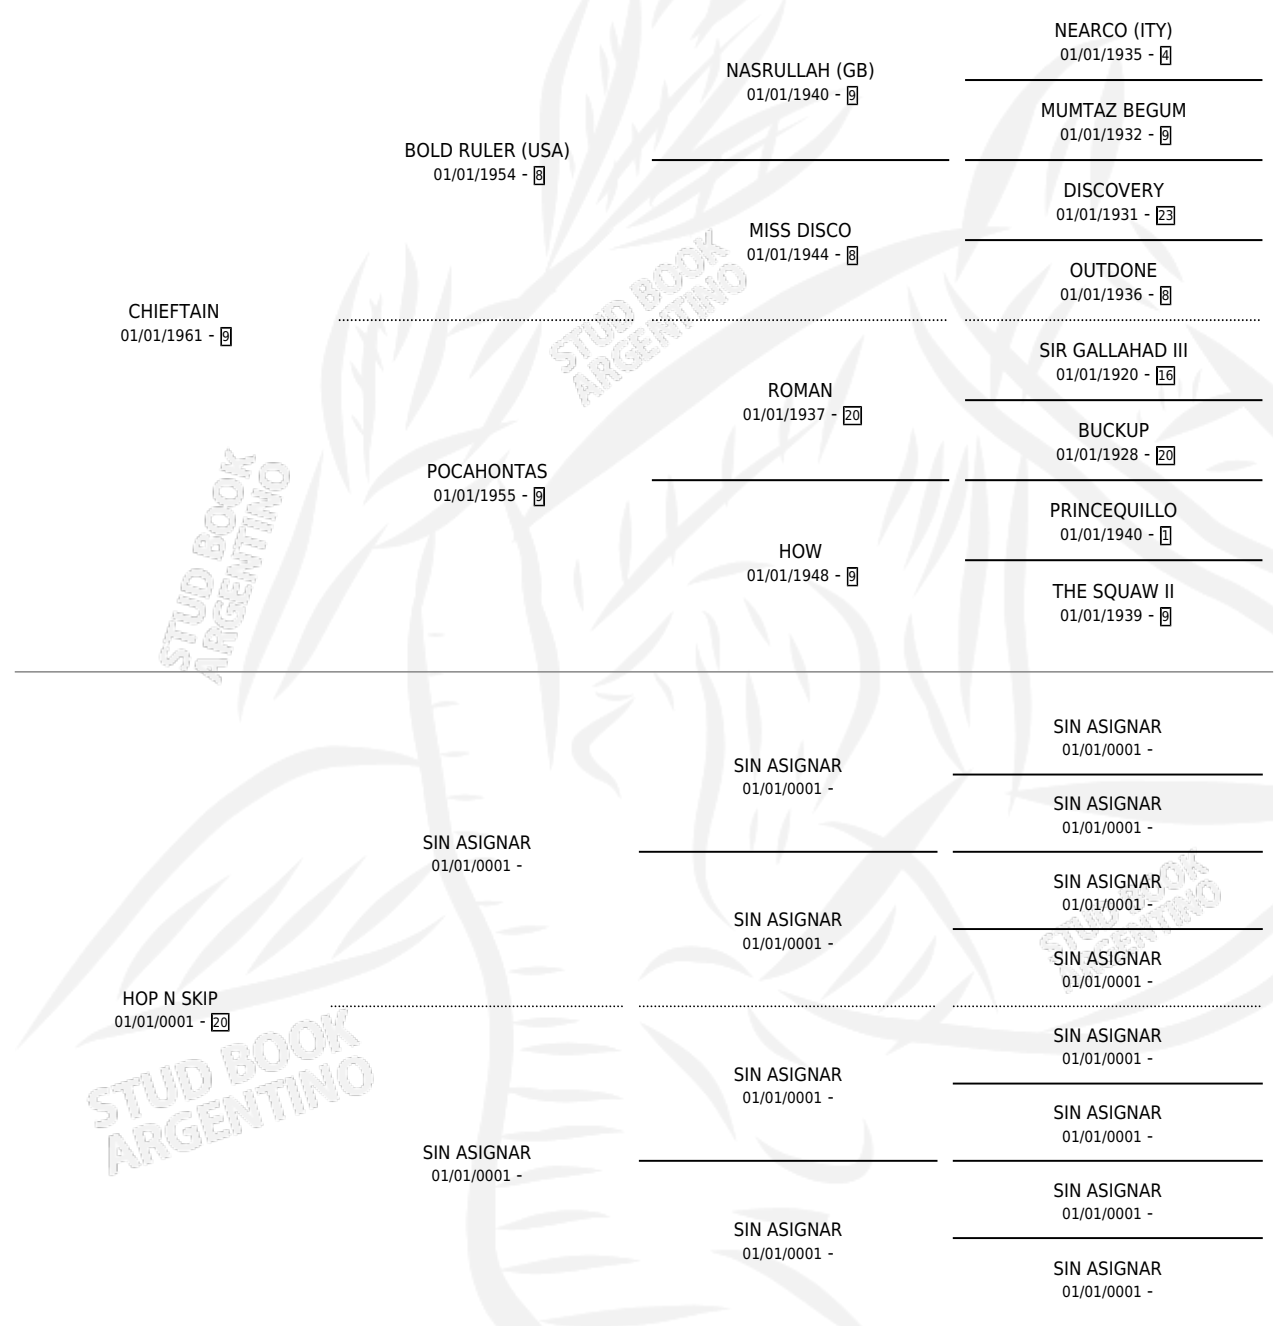

CHIEFTAINS HOTFOOT

por CHIEFTAIN y HOP N SKIP por SIN ASIGNAR

PEDIGREE

Argentina · Hembra · No Consigna · SP · 01/01/0001
Familia 20 · Volumen web

ESTADO

TIPIFICACIÓN SANGUÍNEA	X
TIPIFICACIÓN POR ADN	X
PASAPORTE	X
IDENTIFICACIÓN POR MICROCHIP	X
REPRODUCTOR	X

Lugar de nacimiento: Campo particular

Criador: Sin dato

~

HIJOS

	MACHOS	HEMBRAS
1 NACIERON	0	1
SIN ACTUACIONES