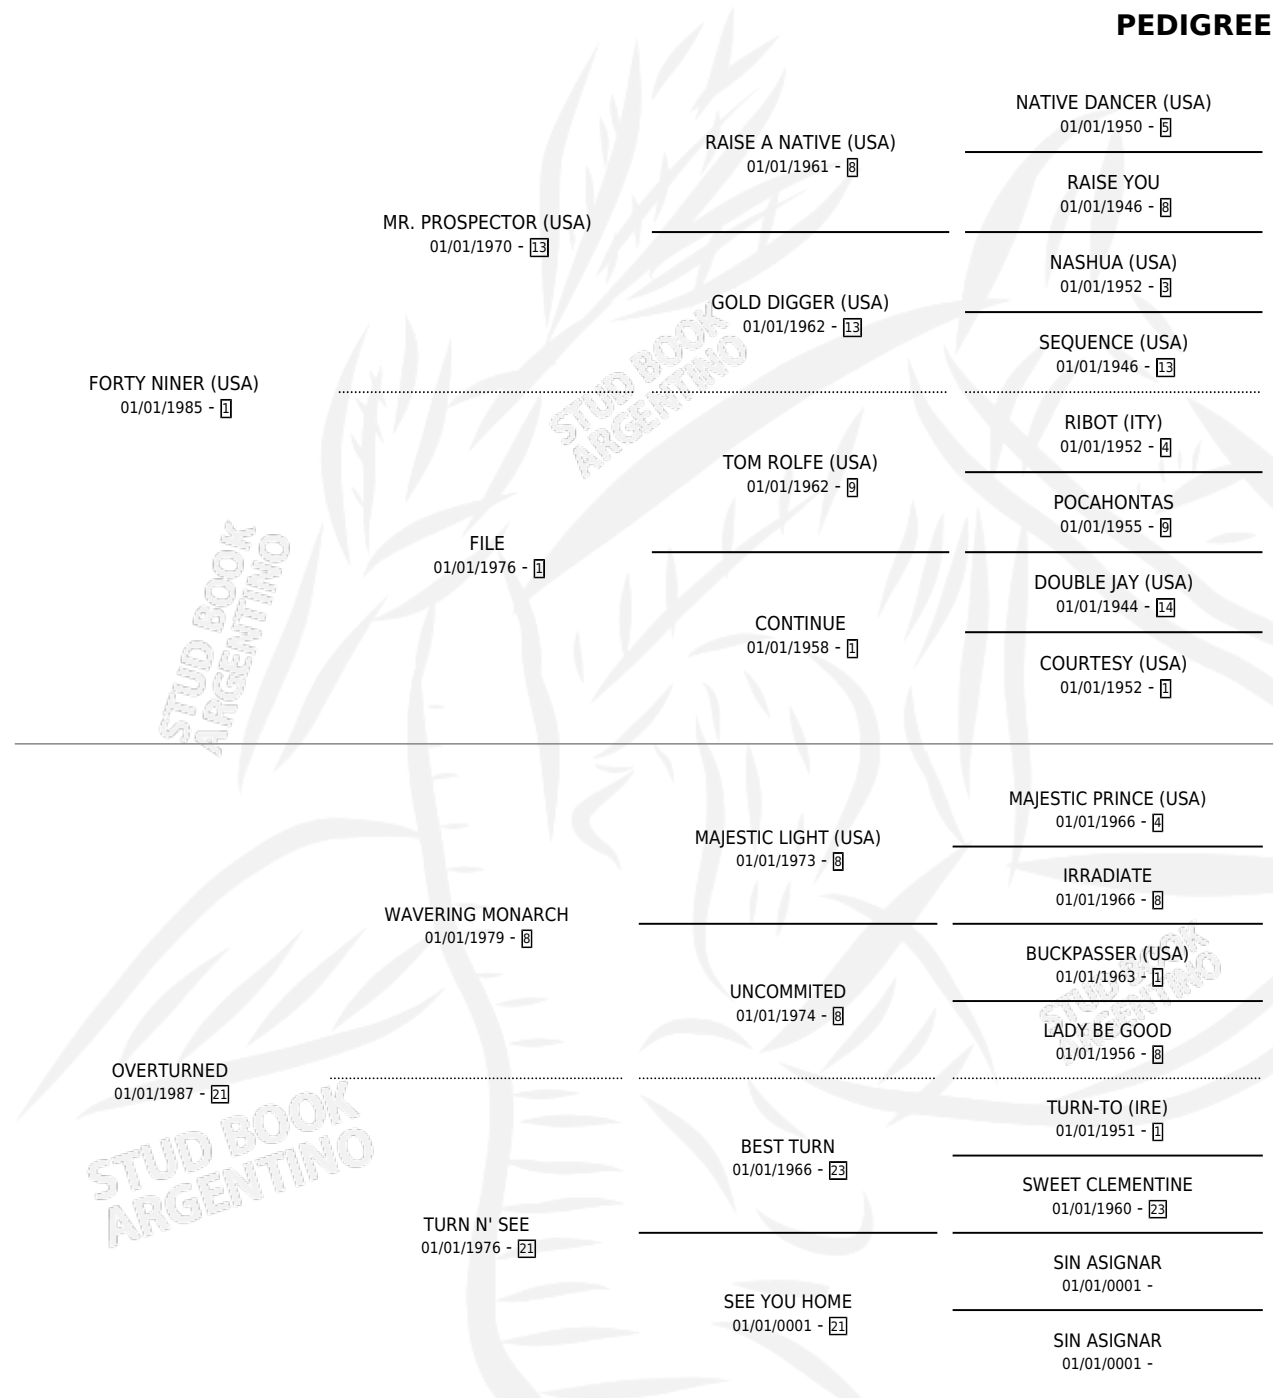

BRITTAN LEE

PEDIGREE

por **FORTY NINER (USA)** y **OVERTURNED** por **WAVERING MONARCH**

Argentina · Hembra · No Consigna · SP · 01/01/1993
Familia 21-a · Volumen 35

ESTADO

TIPIFICACIÓN SANGUÍNEA	X
TIPIFICACIÓN POR ADN	X
PASAPORTE	X
IDENTIFICACIÓN POR MICROCHIP	X
REPRODUCTOR	X

Lugar de nacimiento: Campo particular
Criador: Sin dato

~

HIJOS

	MACHOS	HEMBRAS
1 NACIERON	0	1
SIN ACTUACIONES