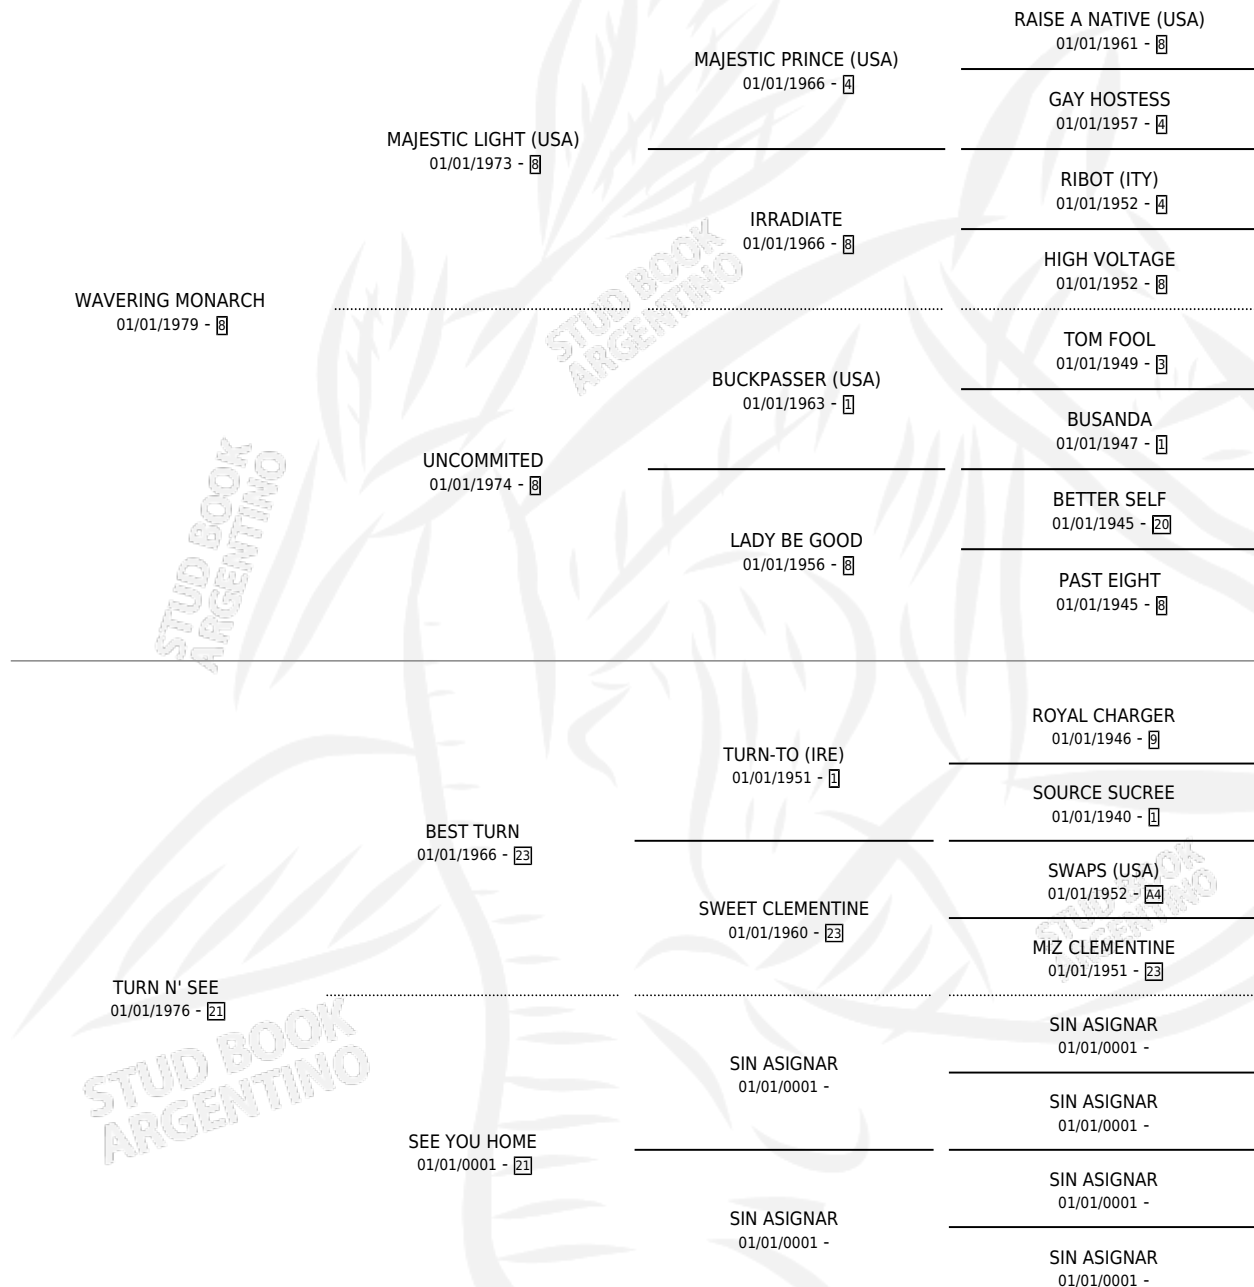

OVERTURNED

por **WAVERING MONARCH** y **TURN N' SEE** por **BEST TURN**

Argentina · Hembra · No Consigna · SP · 01/01/1987
Familia 21-a · Volumen 33

ESTADO

TIPIFICACIÓN SANGUÍNEA	X
TIPIFICACIÓN POR ADN	X
PASAPORTE	X
IDENTIFICACIÓN POR MICROCHIP	X
REPRODUCTOR	X

Lugar de nacimiento: Campo particular

Criador: Sin dato

~

HIJOS

	MACHOS	HEMBRAS
1 NACIERON	0	1
SIN ACTUACIONES		

PEDIGREE

OVERTURNED

Datos oficiales del Stud Book Argentino