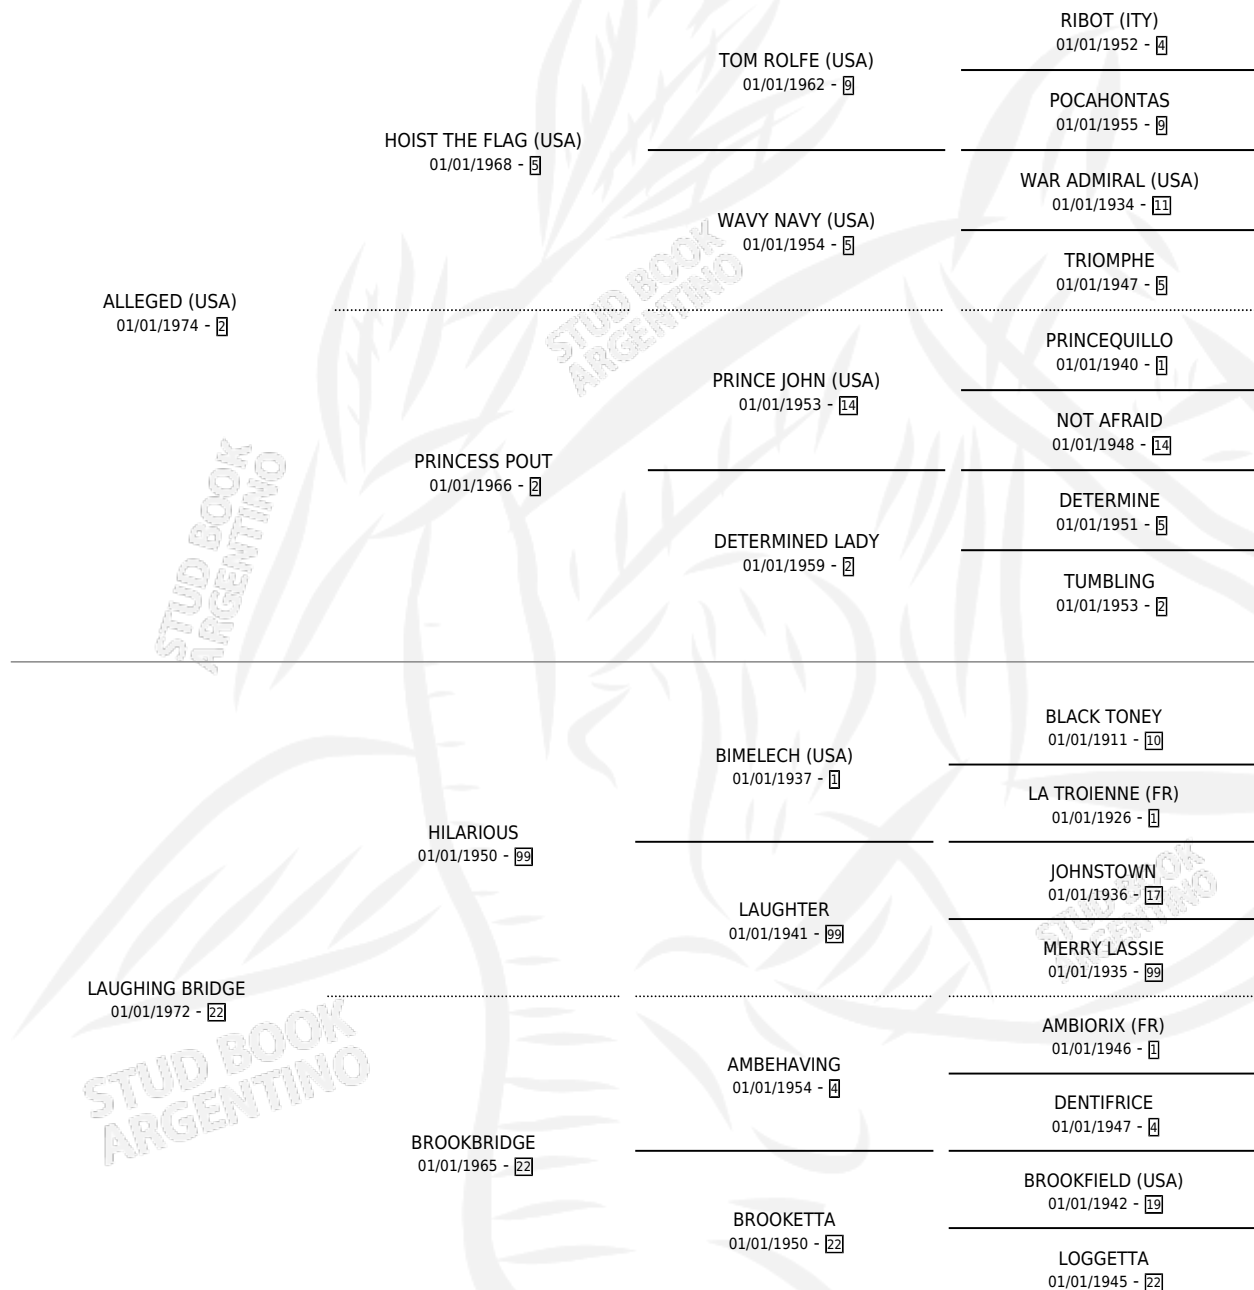

ROMANETTE

por **ALLEGED (USA)** y **LAUGHING BRIDGE** por **HILARIOUS**

Argentina · Hembra · Zaino Negro · SP · 01/01/1982
Familia 22 · Volumen 31

ESTADO

TIPIFICACIÓN SANGUÍNEA	X
TIPIFICACIÓN POR ADN	X
PASAPORTE	X
IDENTIFICACIÓN POR MICROCHIP	X
REPRODUCTOR	X

Lugar de nacimiento: Campo particular

Criador: Sin dato

~

HIJOS

	MACHOS	HEMBRAS
1 NACIERON	1	0
SIN ACTUACIONES		

PEDIGREE

ROMANETTE

Datos oficiales del Stud Book Argentino