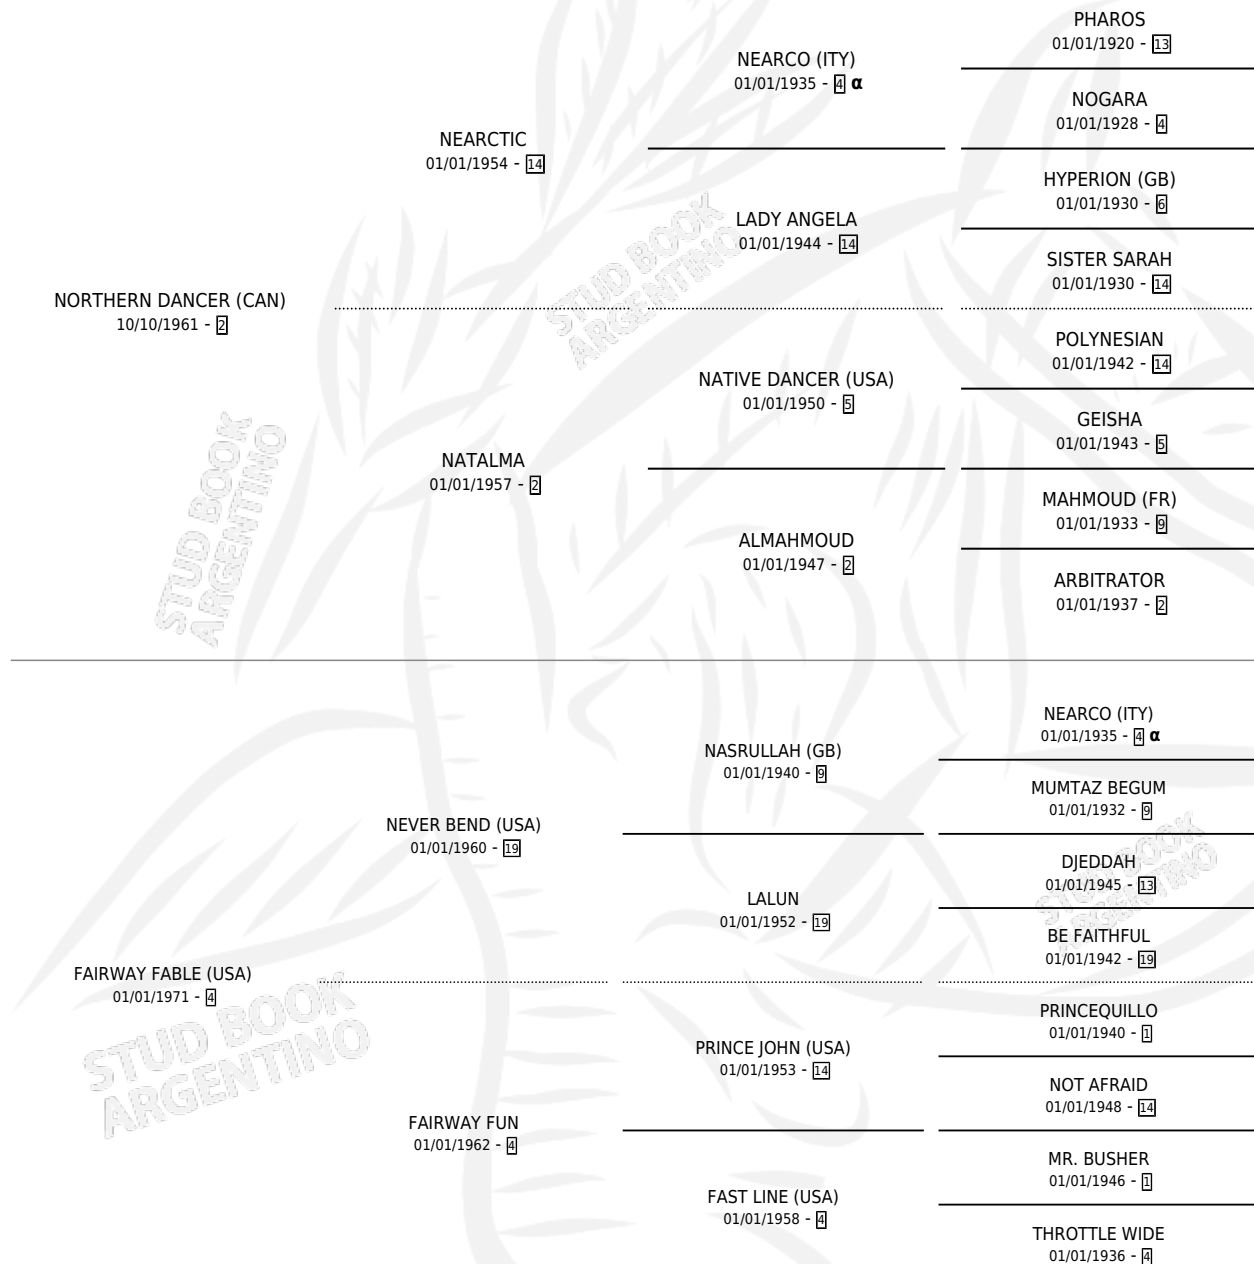

NORTHERN FABLE

por **NORTHERN DANCER (CAN)** y **FAIRWAY FABLE (USA)**
por **NEVER BEND (USA)**

Argentina · Hembra · Zaino · SP · 01/01/1978
Familia 4-m · Volumen 30

ESTADO

TIPIFICACIÓN SANGUÍNEA	X
TIPIFICACIÓN POR ADN	X
PASAPORTE	X
IDENTIFICACIÓN POR MICROCHIP	X
REPRODUCTOR	X

Lugar de nacimiento: Campo particular
Criador: Sin dato

~

HIJOS

	MACHOS	HEMBRAS
2 NACIERON	0	2
SIN ACTUACIONES		

PEDIGREE

INBREEDING : α

NORTHERN FABLE

Datos oficiales del Stud Book Argentino