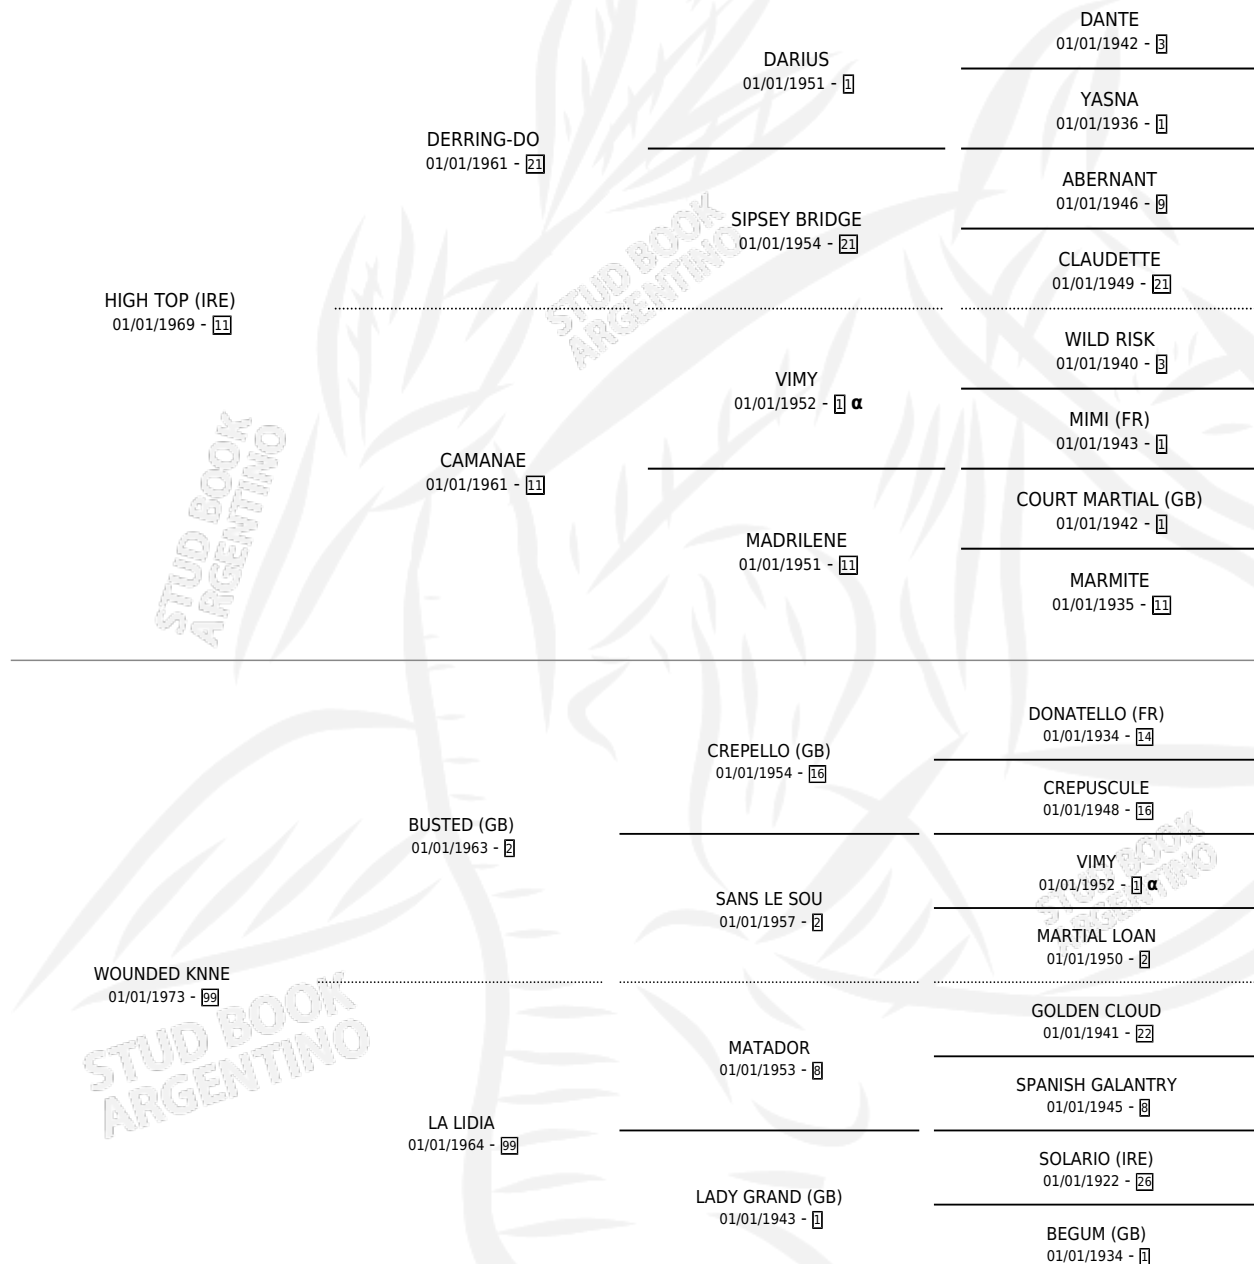

PINE RIDGE

por **HIGH TOP (IRE)** y **WOUNDED KNNE** por **BUSTED (GB)**

Argentina · Hembra · No Consigna · SP · 01/01/1980
Familia 99 · Volumen 30

ESTADO

TIPIFICACIÓN SANGUÍNEA	X
TIPIFICACIÓN POR ADN	X
PASAPORTE	X
IDENTIFICACIÓN POR MICROCHIP	X
REPRODUCTOR	X

Lugar de nacimiento: Campo particular

Criador: Sin dato

~

HIJOS

	MACHOS	HEMBRAS
1 NACIERON	0	1
SIN ACTUACIONES		

PEDIGREE

INBREEDING : α

PINE RIDGE