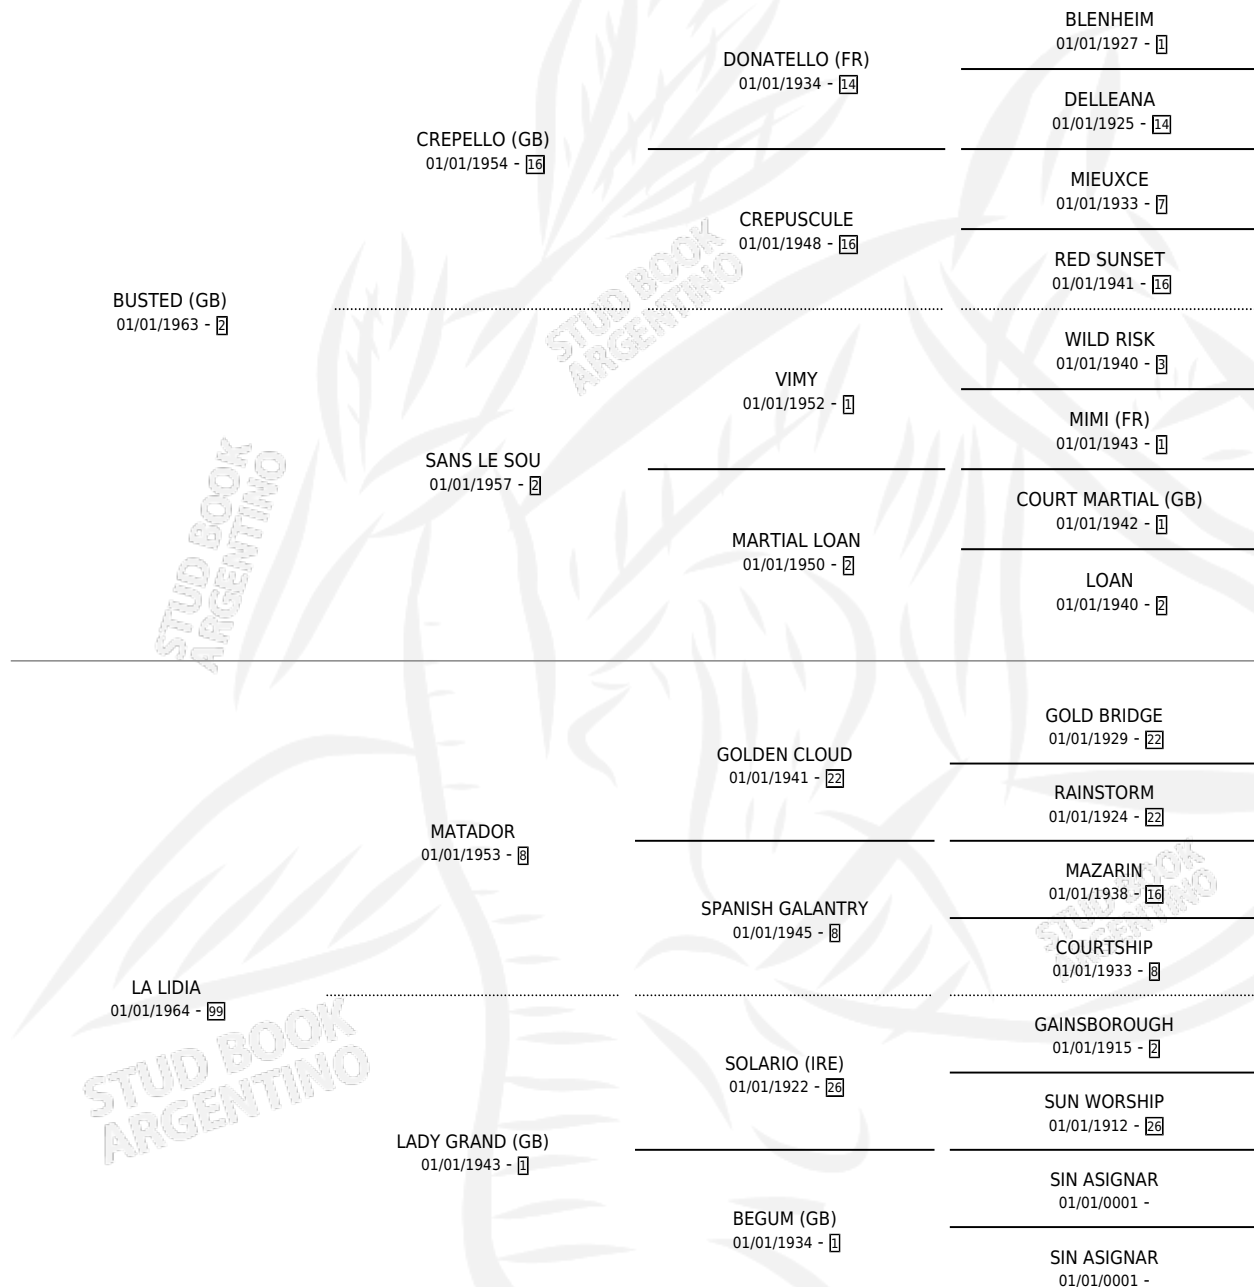

WOUNDED KNNE

por **BUSTED (GB)** y **LA LIDIA** por **MATADOR**

Argentina · Hembra · No Consigna · SP · 01/01/1973
Familia 99 · Volumen 28

ESTADO

TIPIFICACIÓN SANGUÍNEA	X
TIPIFICACIÓN POR ADN	X
PASAPORTE	X
IDENTIFICACIÓN POR MICROCHIP	X
REPRODUCTOR	X

Lugar de nacimiento: Campo particular

Criador: Sin dato

~

HIJOS

	MACHOS	HEMBRAS
1 NACIERON	0	1

SIN ACTUACIONES

PEDIGREE