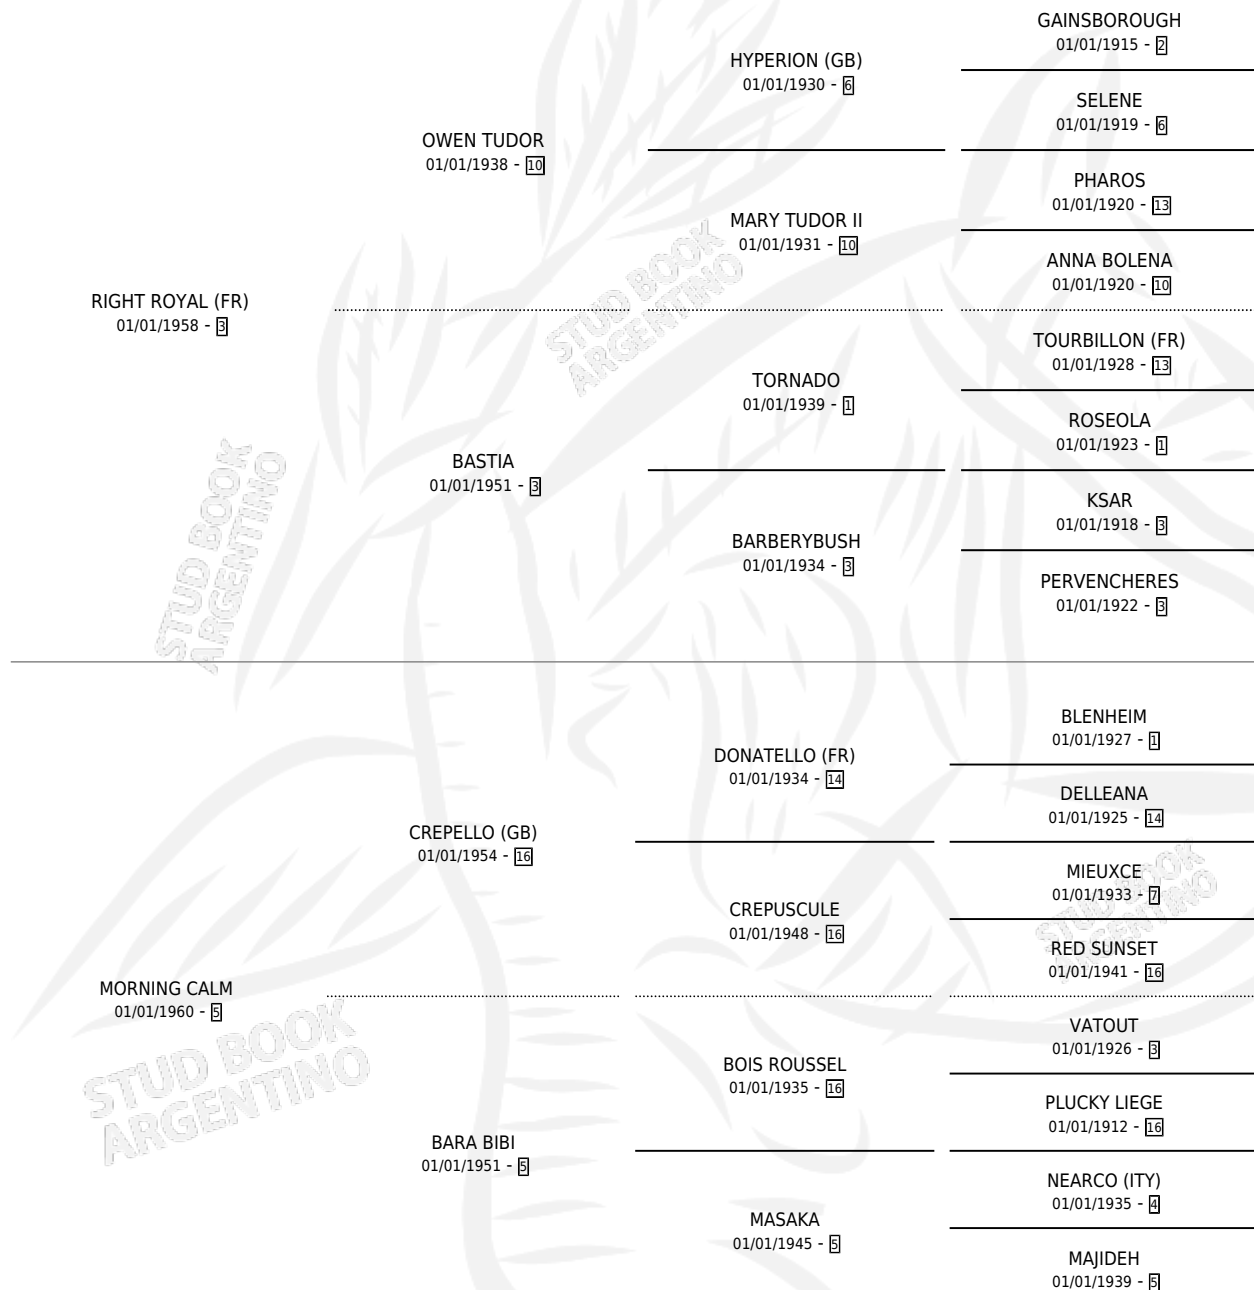

LARANNA

por **RIGHT ROYAL (FR)** y **MORNING CALM** por **CREPELLO (GB)**

Argentina · Hembra · Zaino · SP · 01/01/1971
Familia 5-e · Volumen 27

ESTADO

TIPIFICACIÓN SANGUÍNEA	X
TIPIFICACIÓN POR ADN	X
PASAPORTE	X
IDENTIFICACIÓN POR MICROCHIP	X
REPRODUCTOR	X

Lugar de nacimiento: Campo particular
Criador: Sin dato

~

HIJOS

	MACHOS	HEMBRAS
1 NACIERON	1	0
SIN ACTUACIONES		

PEDIGREE

LARANNA

Datos oficiales del Stud Book Argentino

Documento generado el 04/05/2026