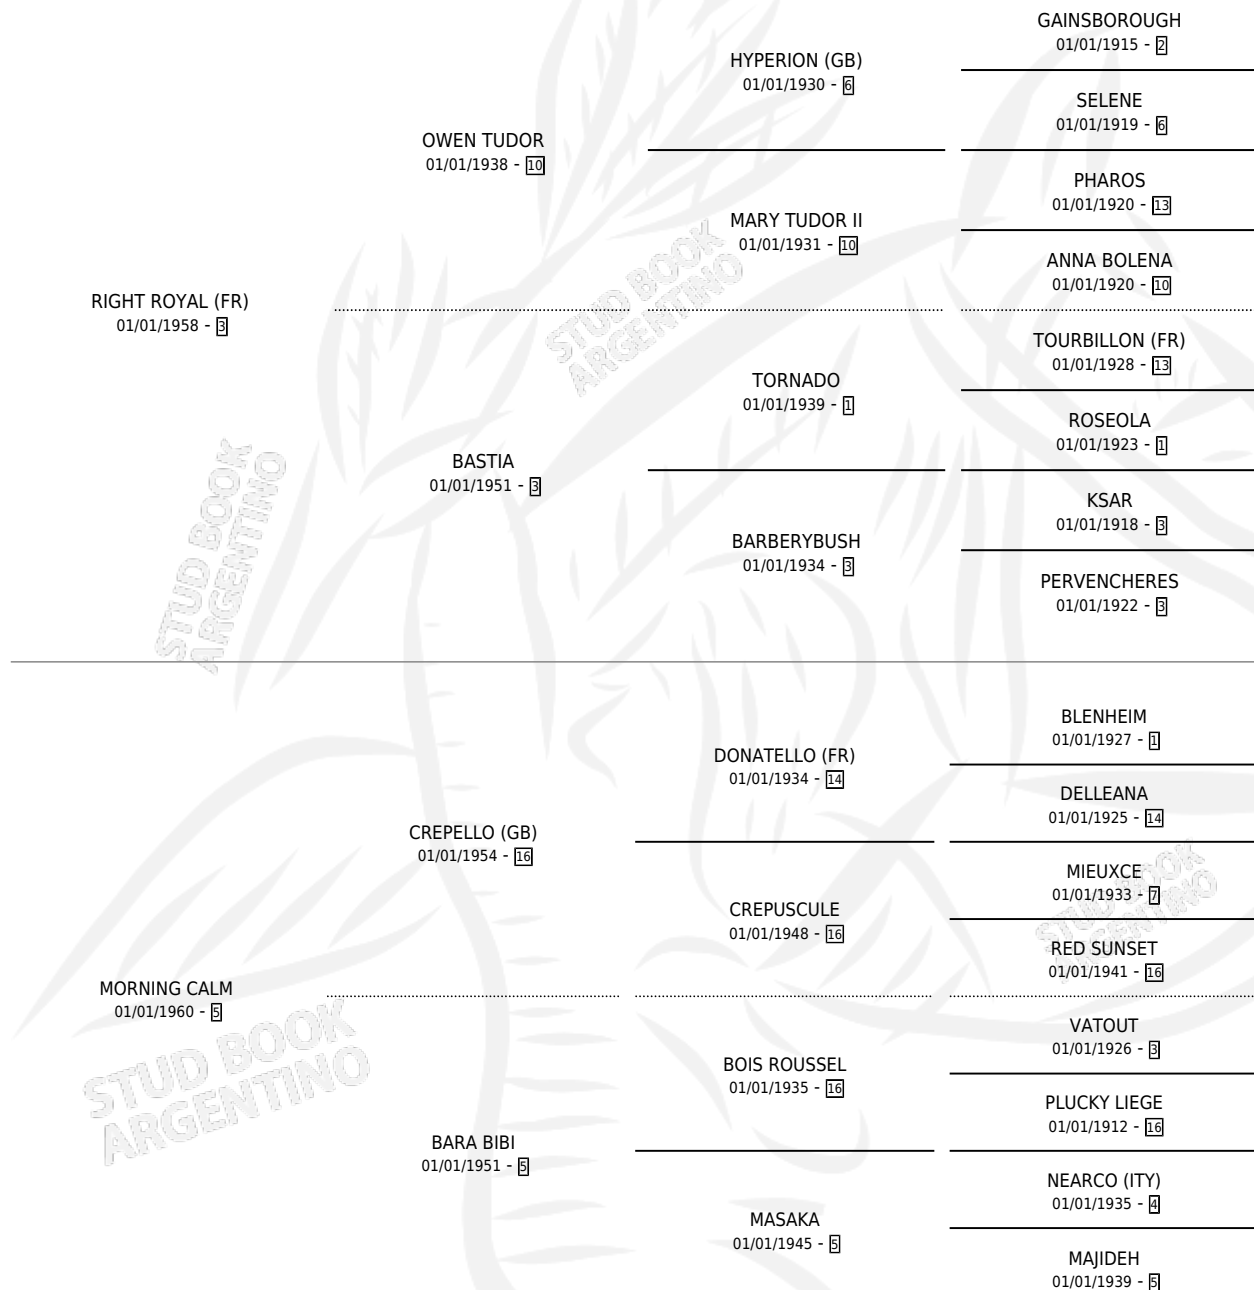

LARANNA

por **RIGHT ROYAL (FR)** y **MORNING CALM** por **CREPELLO (GB)**

Argentina · Hembra · Zaino · SP · 01/01/1971
Familia 5-e · Volumen 27

ESTADO

TIPIFICACIÓN SANGUÍNEA	X
TIPIFICACIÓN POR ADN	X
PASAPORTE	X
IDENTIFICACIÓN POR MICROCHIP	X
REPRODUCTOR	X

Lugar de nacimiento: Campo particular
Criador: Sin dato

~

HIJOS

	MACHOS	HEMBRAS
1 NACIERON	1	0
SIN ACTUACIONES		

PEDIGREE

LARANDA

Datos oficiales del Stud Book Argentino

Documento generado el 07/05/2026