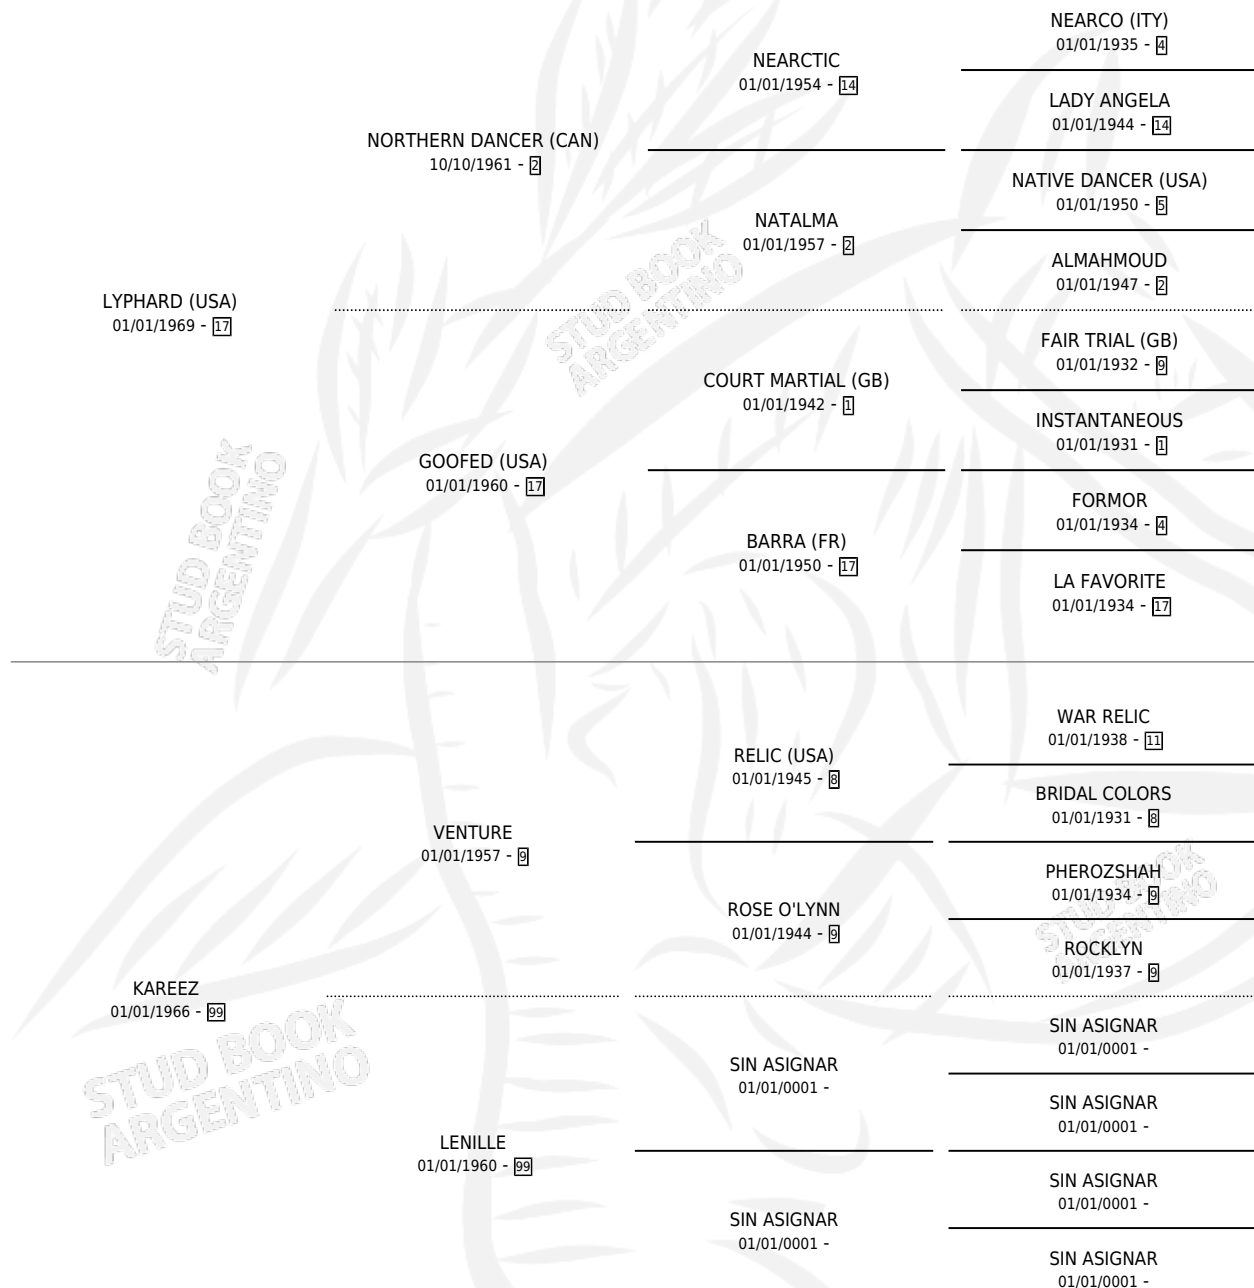

KAMISHA

por LYPHARD (USA) y KAREEZ por VENTURE

Argentina · Hembra · No Consigna · SP · 01/01/1976
Familia 99 · Volumen 29

ESTADO

TIPIFICACIÓN SANGUÍNEA	X
TIPIFICACIÓN POR ADN	X
PASAPORTE	X
IDENTIFICACIÓN POR MICROCHIP	X
REPRODUCTOR	X

Lugar de nacimiento: Campo particular

Criador: Sin dato

~

HIJOS

	MACHOS	HEMBRAS
1 NACIERON	0	1

SIN ACTUACIONES

PEDIGREE