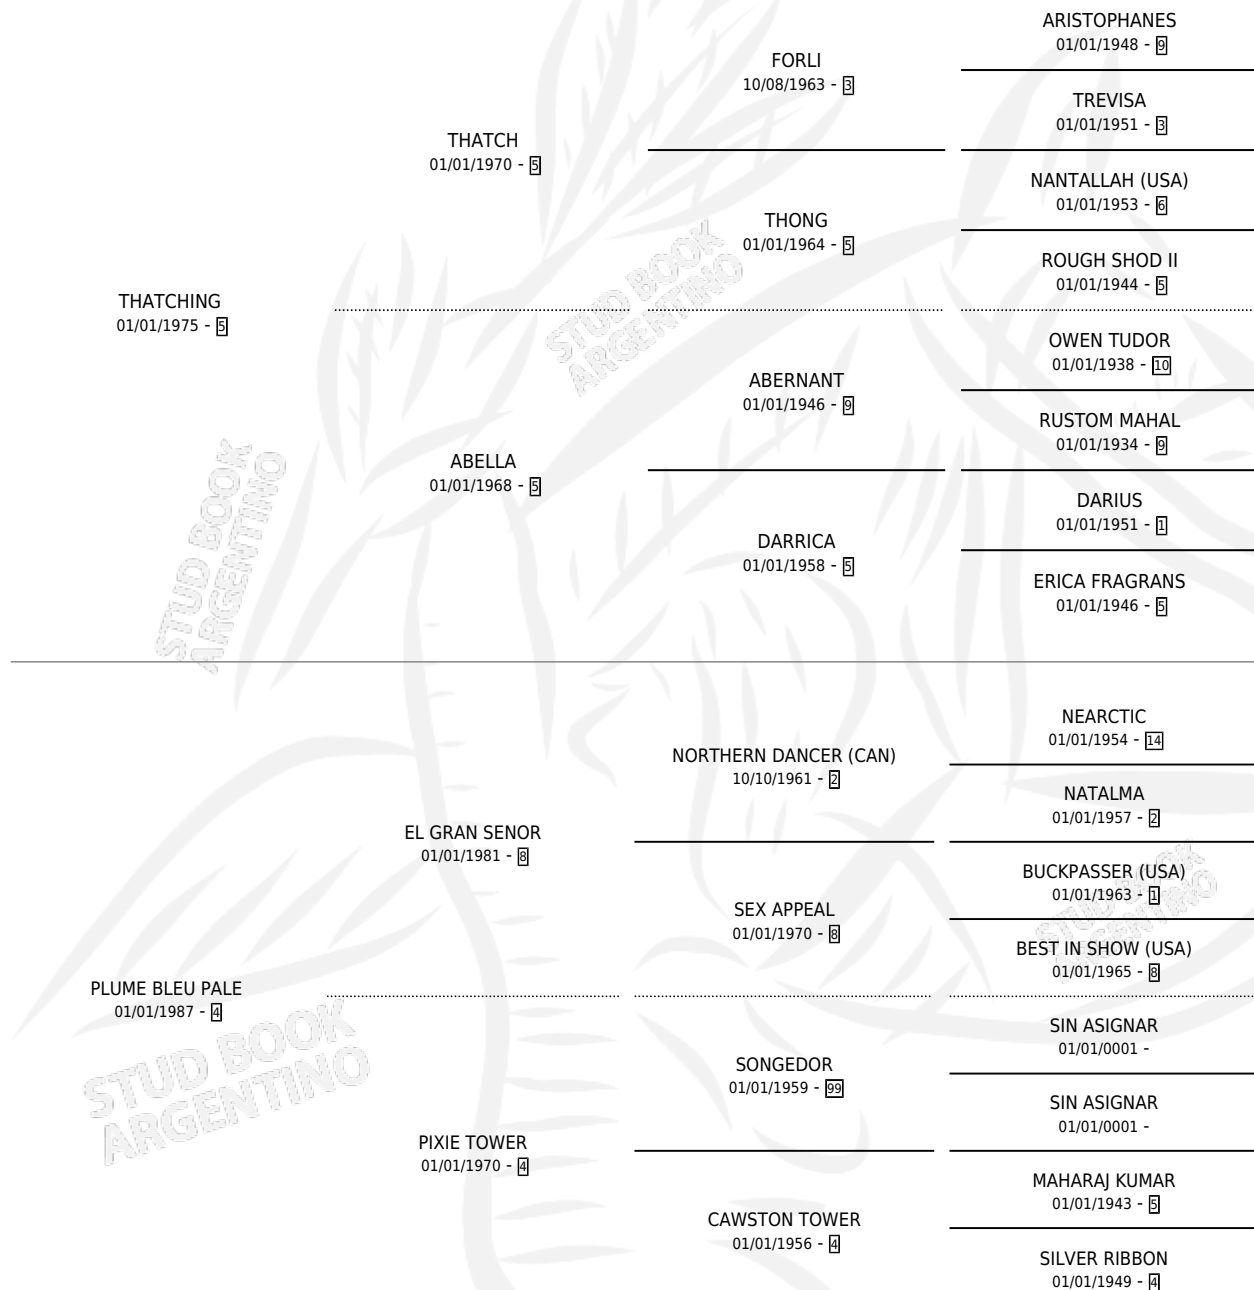

PRINTANIERE

por THATCHING y PLUME BLEU PALE por EL GRAN SENOR

Argentina · Hembra · Tordillo · SP · 01/01/1995
Familia 4-n · Volumen 35

ESTADO

TIPIFICACIÓN SANGUÍNEA	X
TIPIFICACIÓN POR ADN	X
PASAPORTE	X
IDENTIFICACIÓN POR MICROCHIP	X
REPRODUCTOR	X

Lugar de nacimiento: Campo particular
Criador: Sin dato

~

HIJOS

	MACHOS	HEMBRAS
1 NACIERON	0	1
SIN ACTUACIONES		

PEDIGREE

PRINTANIERE

Datos oficiales del Stud Book Argentino

Documento generado el 10/05/2026