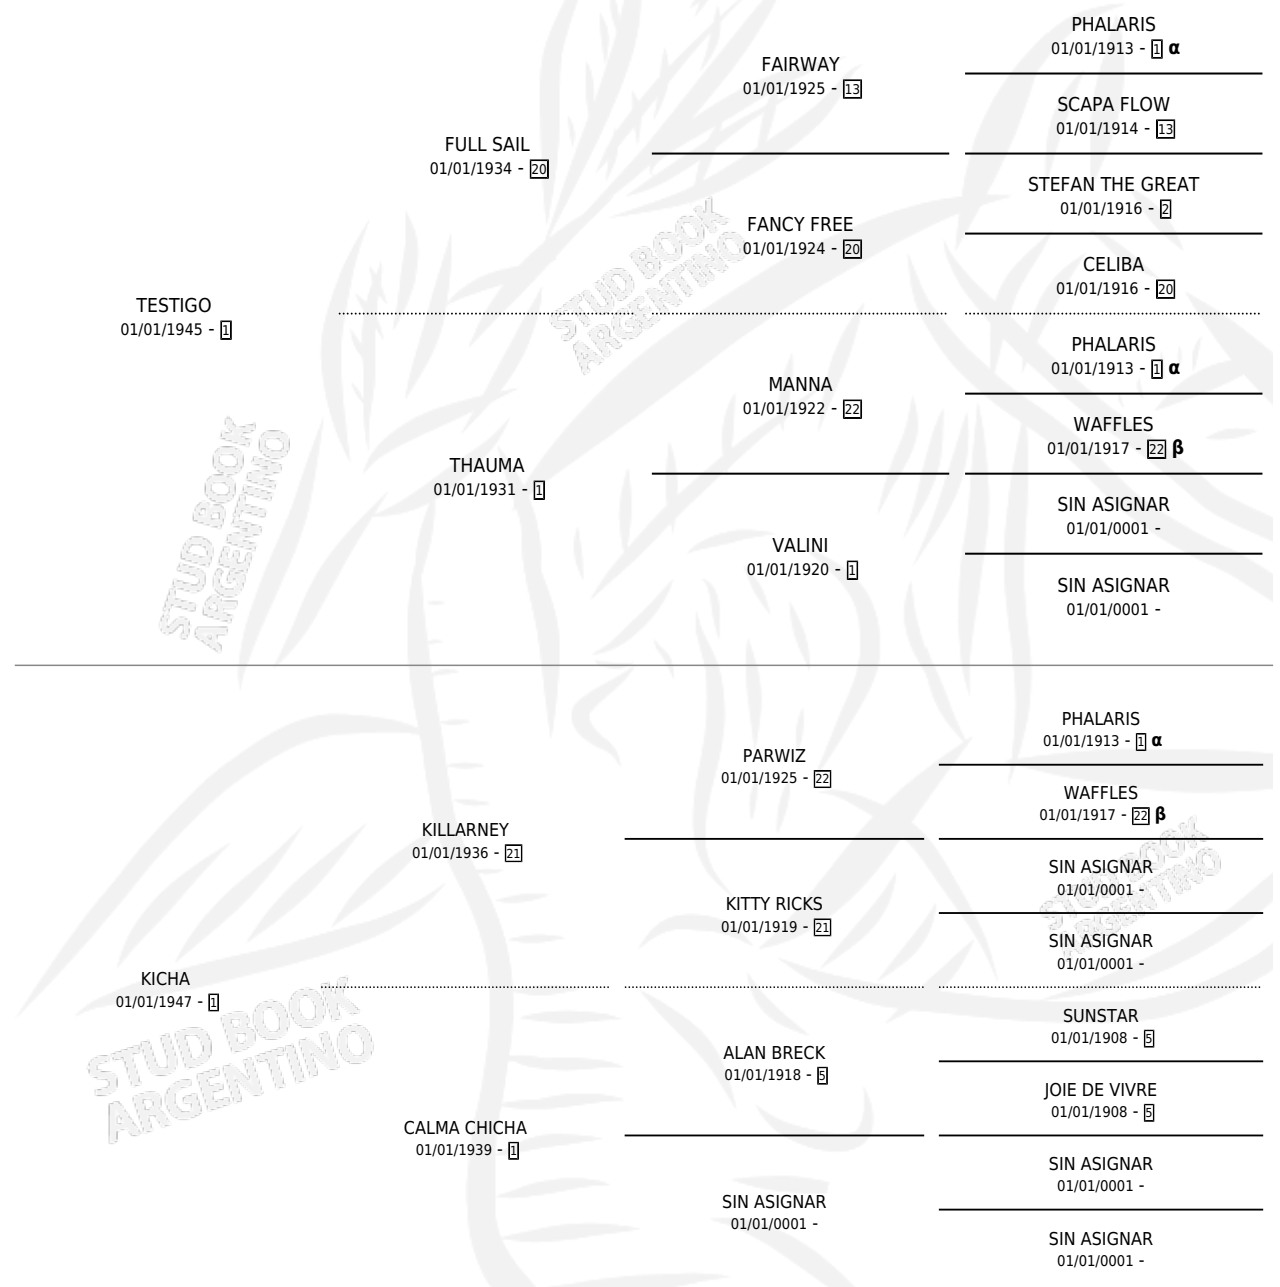

CALMADA

por TESTIGO y KICHA por KILLARNEY

Argentina · Hembra · Alazan Tostado · SP · 01/01/1952
Familia 1-b · Volumen 21

ESTADO

TIPIFICACIÓN SANGUÍNEA	X
TIPIFICACIÓN POR ADN	X
PASAPORTE	X
IDENTIFICACIÓN POR MICROCHIP	X
REPRODUCTOR	X

Lugar de nacimiento: Campo particular

Criador: Sin dato

~

HIJOS

	MACHOS	HEMBRAS
1 NACIERON	0	1
SIN ACTUACIONES		

PEDIGREE

INBREEDING : α, β

CALMADA