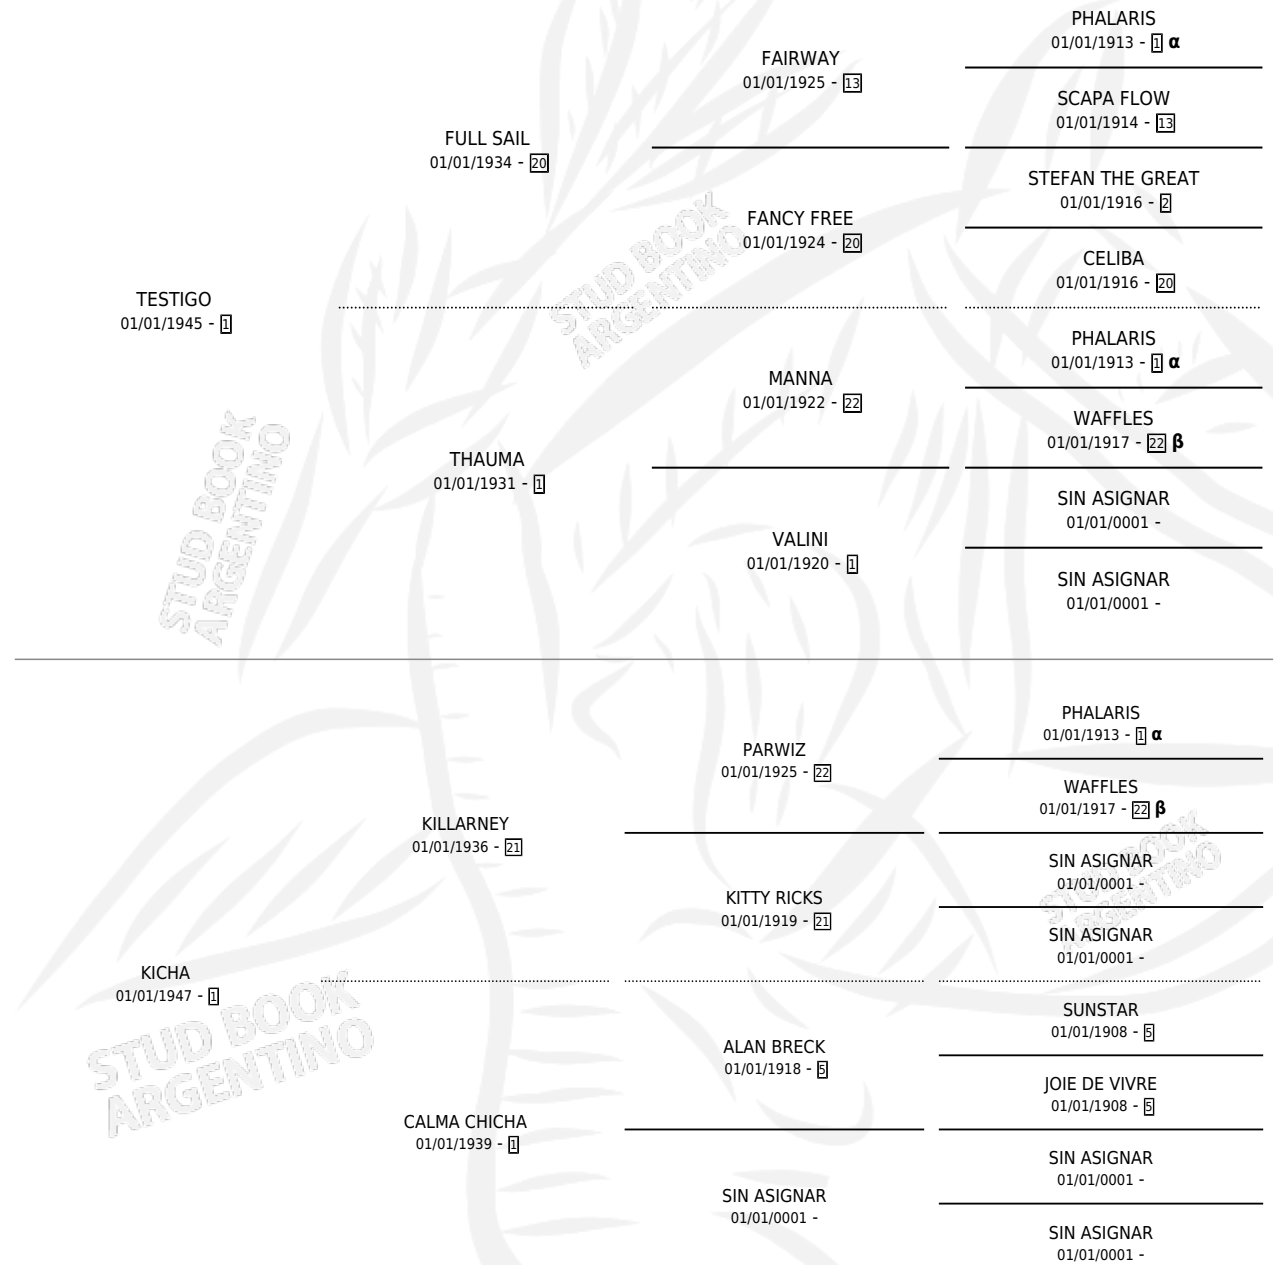

CALMADA

por TESTIGO y KICHA por KILLARNEY

Argentina · Hembra · Alazan Tostado · SP · 01/01/1952
Familia 1-b · Volumen 21

ESTADO

TIPIFICACIÓN SANGUÍNEA	X
TIPIFICACIÓN POR ADN	X
PASAPORTE	X
IDENTIFICACIÓN POR MICROCHIP	X
REPRODUCTOR	X

Lugar de nacimiento: Campo particular

Criador: Sin dato

~

HIJOS

	MACHOS	HEMBRAS
1 NACIERON	0	1
SIN ACTUACIONES		

PEDIGREE

INBREEDING : α, β

CALMADA