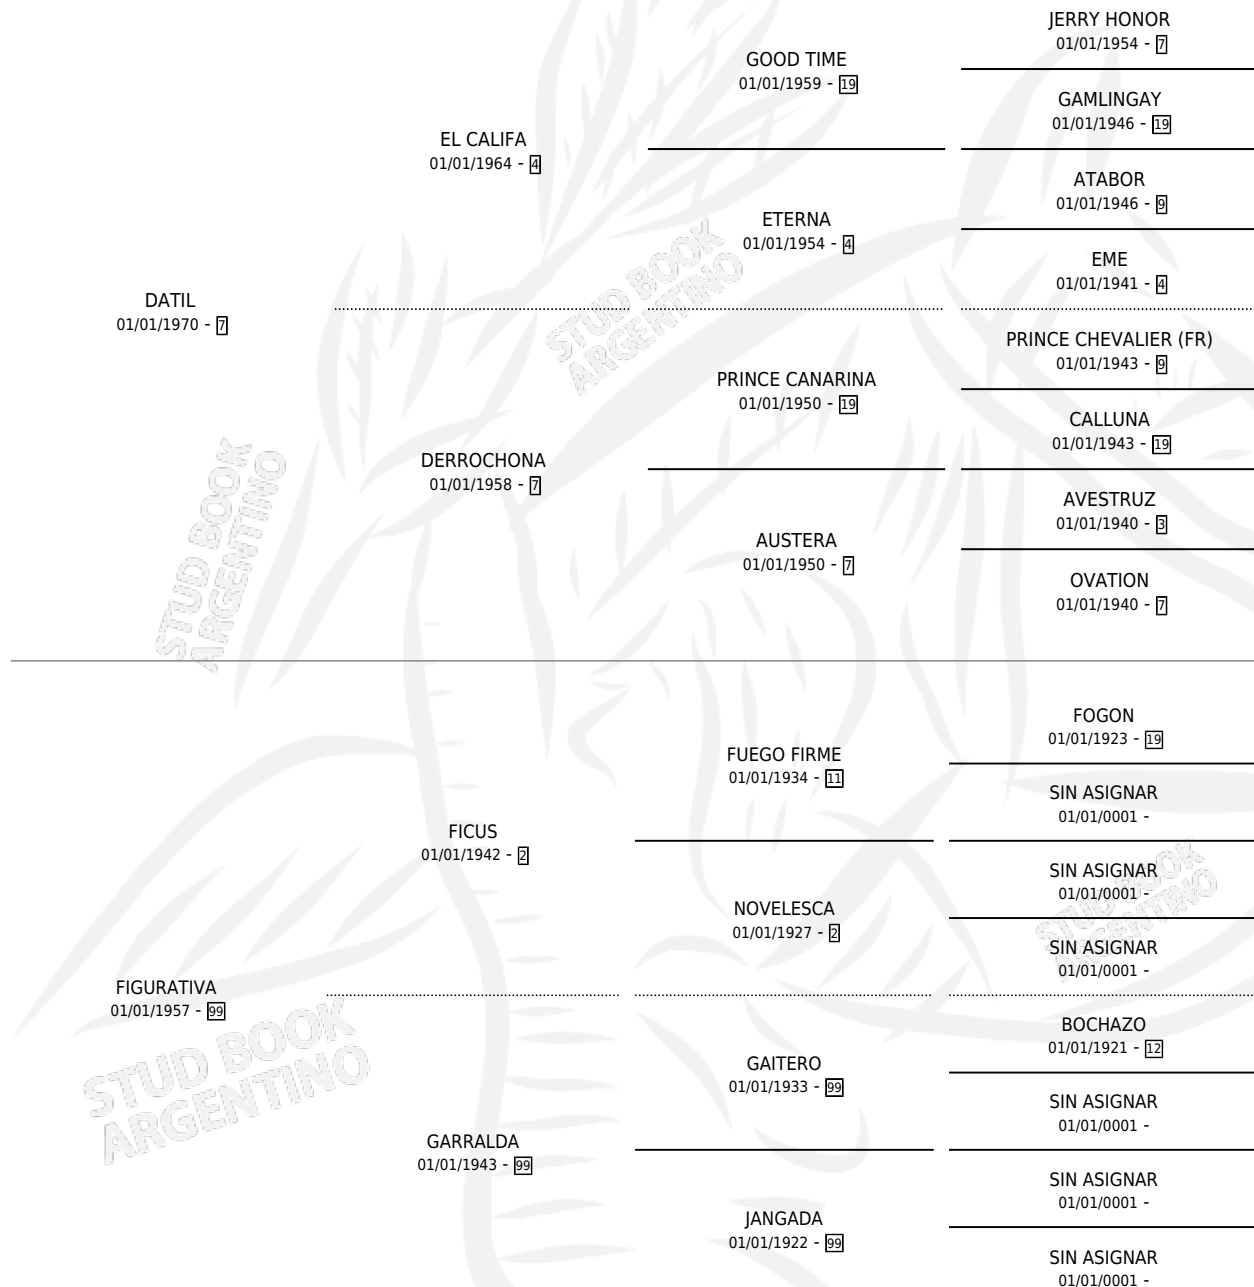

MARINEY

por DATIL y FIGURATIVA por FICUS

Argentina · Hembra · Zaino · SP · 21/10/1977
Familia 99 · Volumen 29

ESTADO

TIPIFICACIÓN SANGUÍNEA	X
TIPIFICACIÓN POR ADN	X
PASAPORTE	X
IDENTIFICACIÓN POR MICROCHIP	X
REPRODUCTOR	X

Lugar de nacimiento: Campo particular

Criador: Sin dato

PEDIGREE

CAMPAÑA

Solo carreras oficiales de Argentina

POR EDAD

EDAD	CC	1°	2°	3°	4°	5°	NP	CLC	CLG	CLCG1	CLGG1	IMPORTE	GANANCIA / CC
4 AÑOS	1	1	0	0	0	0	0	0	0	0	0	\$0	\$0
6 AÑOS	1	1	0	0	0	0	0	0	0	0	0	\$0	\$0
TOTALES	2	2	0	0	0	0	0	0	0	0	0	\$0	\$0
%		100%	0.0%	0.0%	0.0%	0.0%	0.0%	0.0%	0.0%	0.0%	0.0%		