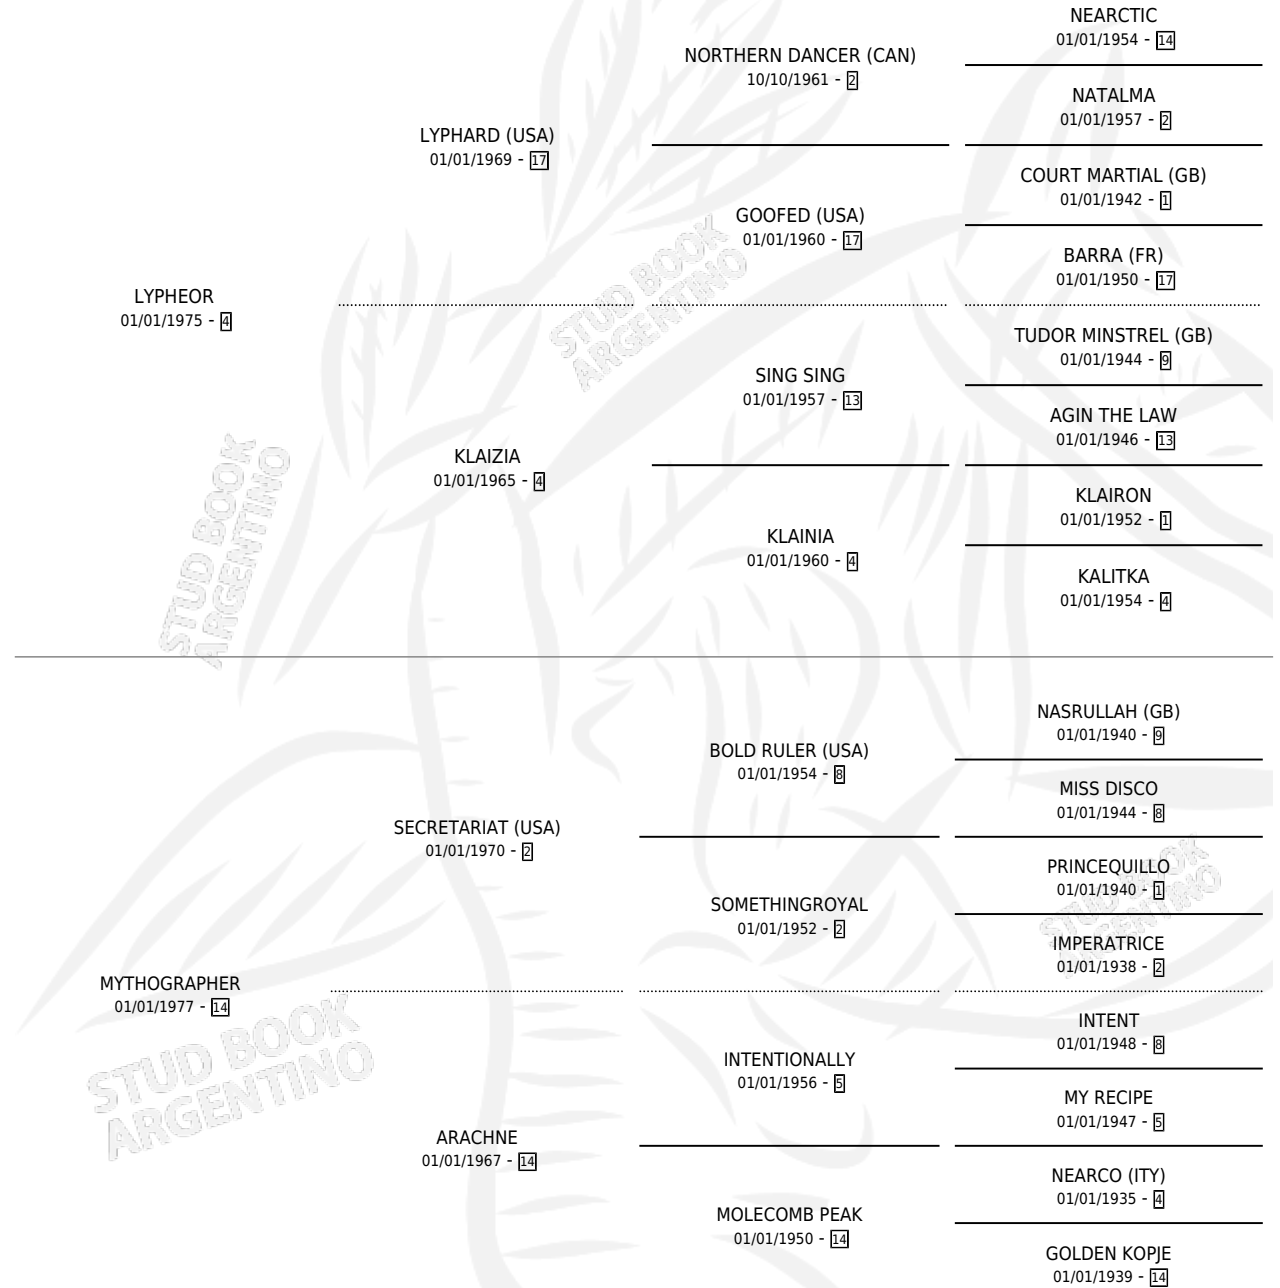

HEART OF JOY

por LYPHEOR y MYTHOGRAPHER por SECRETARIAT (USA)

Argentina · Hembra · Zaino · SP · 01/01/1987
Familia 14-c · Volumen 33

ESTADO

| | |
|------------------------------|---|
| TIPIFICACIÓN SANGUÍNEA | X |
| TIPIFICACIÓN POR ADN | X |
| PASAPORTE | X |
| IDENTIFICACIÓN POR MICROCHIP | X |
| REPRODUCTOR | X |

Lugar de nacimiento: Campo particular
Criador: Sin dato

~

HIJOS

| | MACHOS | HEMBRAS |
|-----------------|--------|---------|
| 1 NACIERON | 0 | 1 |
| SIN ACTUACIONES | | |

PEDIGREE

HEART OF JOY

Datos oficiales del Stud Book Argentino