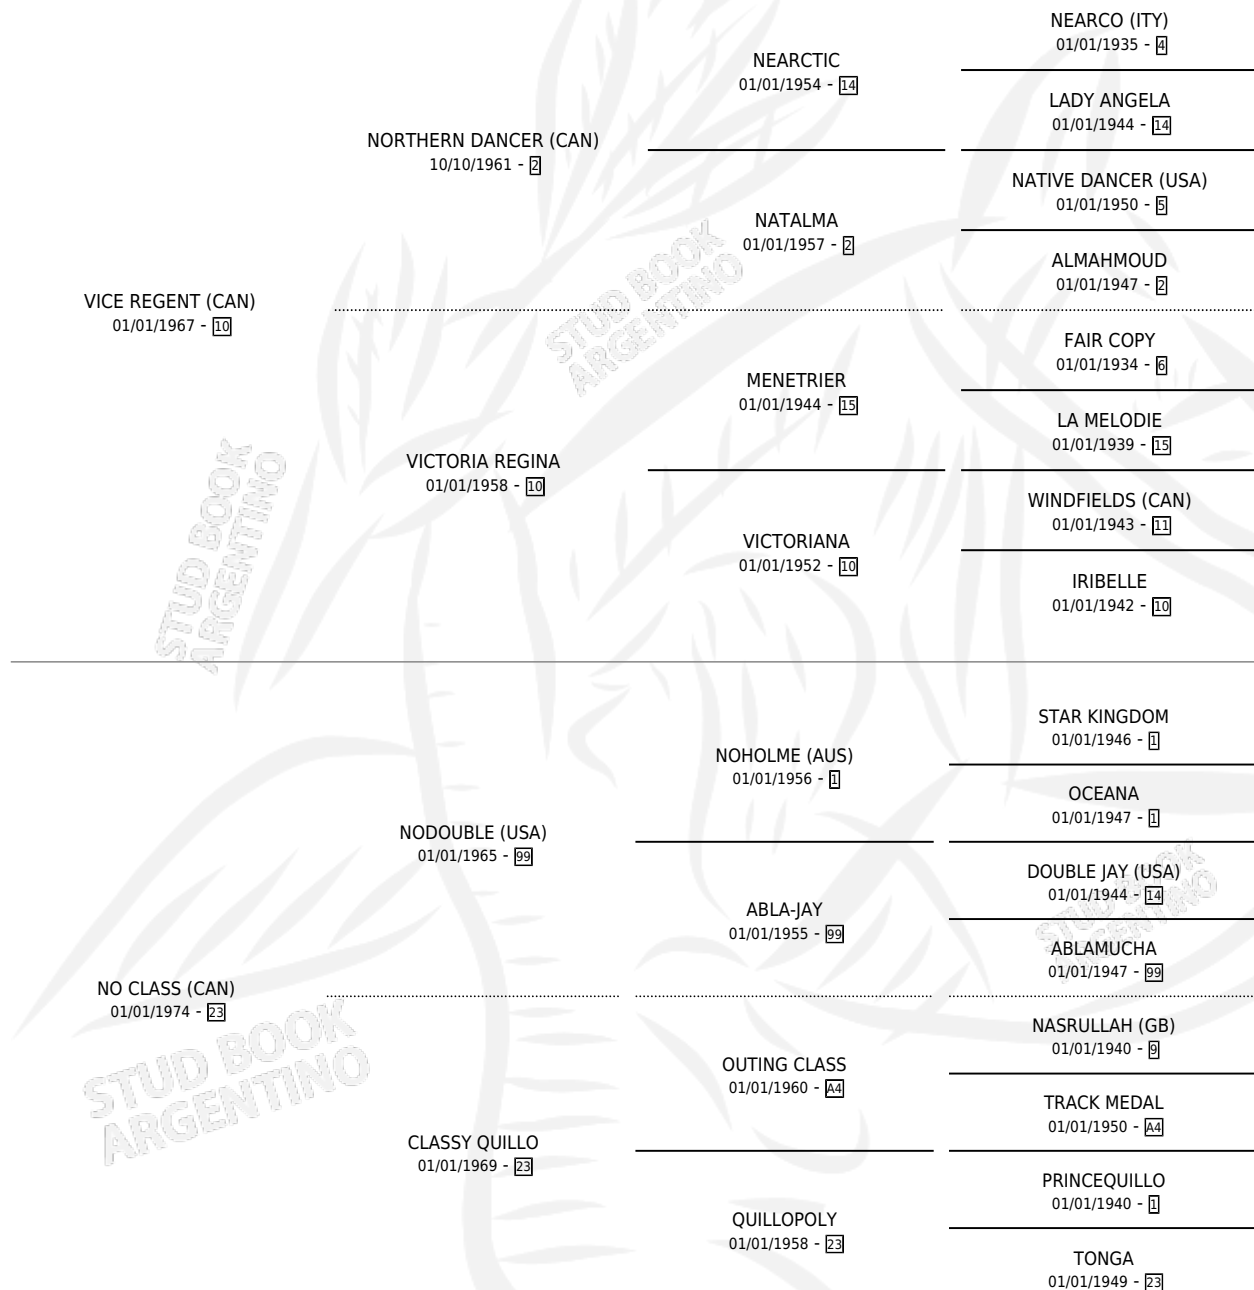

CLASSIC REIGN

por VICE REGENT (CAN) y NO CLASS (CAN) por NODOUBLE (USA)

Argentina · Hembra · Alazan · SP · 01/01/1989
Familia 23-b · Volumen 33

ESTADO

TIPIFICACIÓN SANGUÍNEA	X
TIPIFICACIÓN POR ADN	X
PASAPORTE	X
IDENTIFICACIÓN POR MICROCHIP	X
REPRODUCTOR	X

Lugar de nacimiento: Campo particular

Criador: Sin dato

~

HIJOS

	MACHOS	HEMBRAS
3 NACIERON	0	3
SIN ACTUACIONES		

PEDIGREE