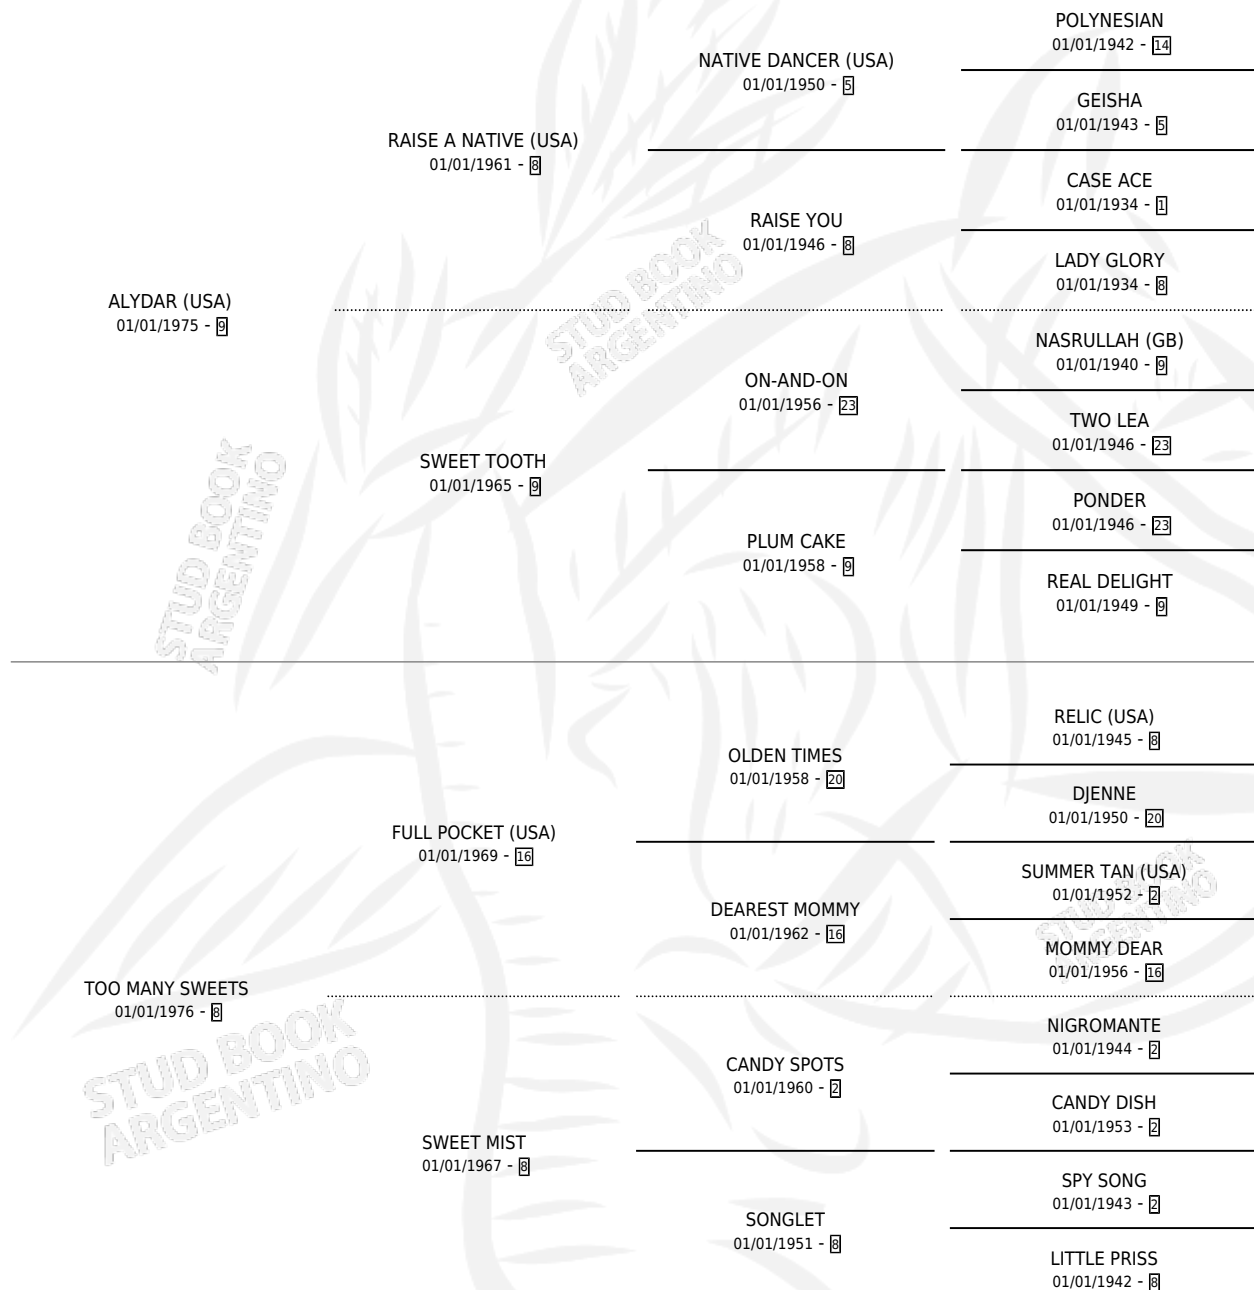

I'M SWEETS

por **ALYDAR (USA)** y **TOO MANY SWEETS** por **FULL POCKET (USA)**

Argentina · Hembra · Alazan · SP · 01/01/1983
Familia 8-f · Volumen 31

ESTADO

TIPIFICACIÓN SANGUÍNEA	X
TIPIFICACIÓN POR ADN	X
PASAPORTE	X
IDENTIFICACIÓN POR MICROCHIP	X
REPRODUCTOR	X

Lugar de nacimiento: Campo particular
Criador: Sin dato

~

HIJOS

	MACHOS	HEMBRAS
1 NACIERON	0	1
SIN ACTUACIONES		

PEDIGREE