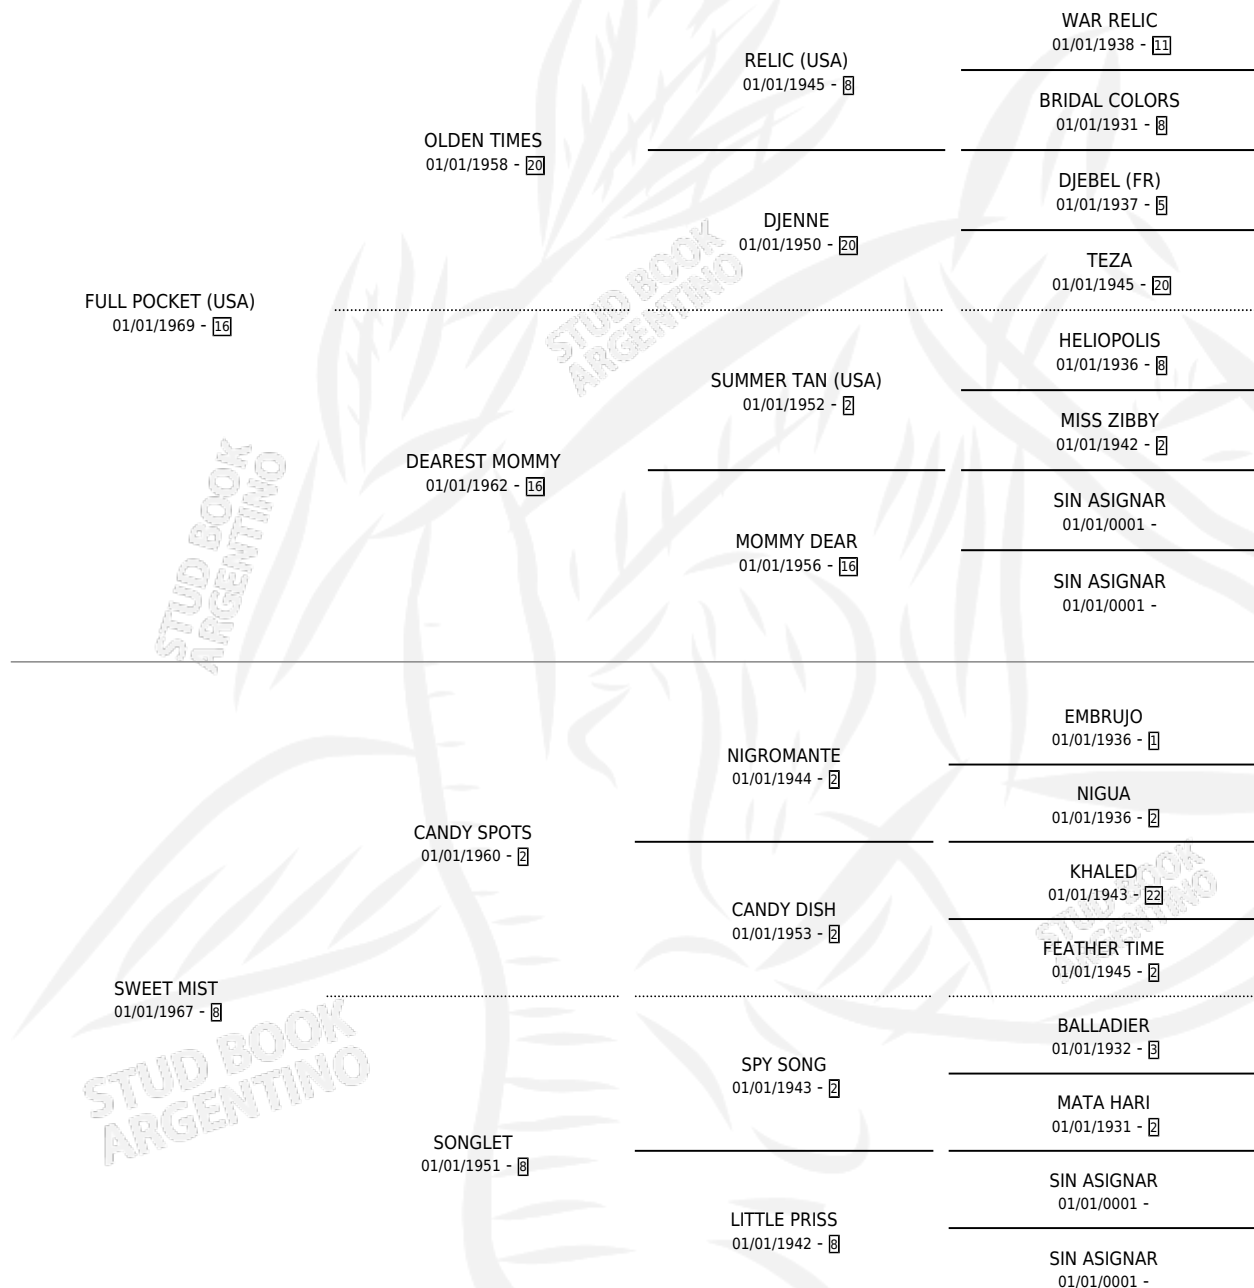

TOO MANY SWEETS

por FULL POCKET (USA) y SWEET MIST por CANDY SPOTS

Argentina · Hembra · Alazan · SP · 01/01/1976
Familia 8-f · Volumen 29

ESTADO

TIPIFICACIÓN SANGUÍNEA	X
TIPIFICACIÓN POR ADN	X
PASAPORTE	X
IDENTIFICACIÓN POR MICROCHIP	X
REPRODUCTOR	X

Lugar de nacimiento: Campo particular
Criador: Sin dato

~

HIJOS

	MACHOS	HEMBRAS
1 NACIERON	0	1
SIN ACTUACIONES		

PEDIGREE

TOO MANY SWEETS

Datos oficiales del Stud Book Argentino

Documento generado el 02/05/2026