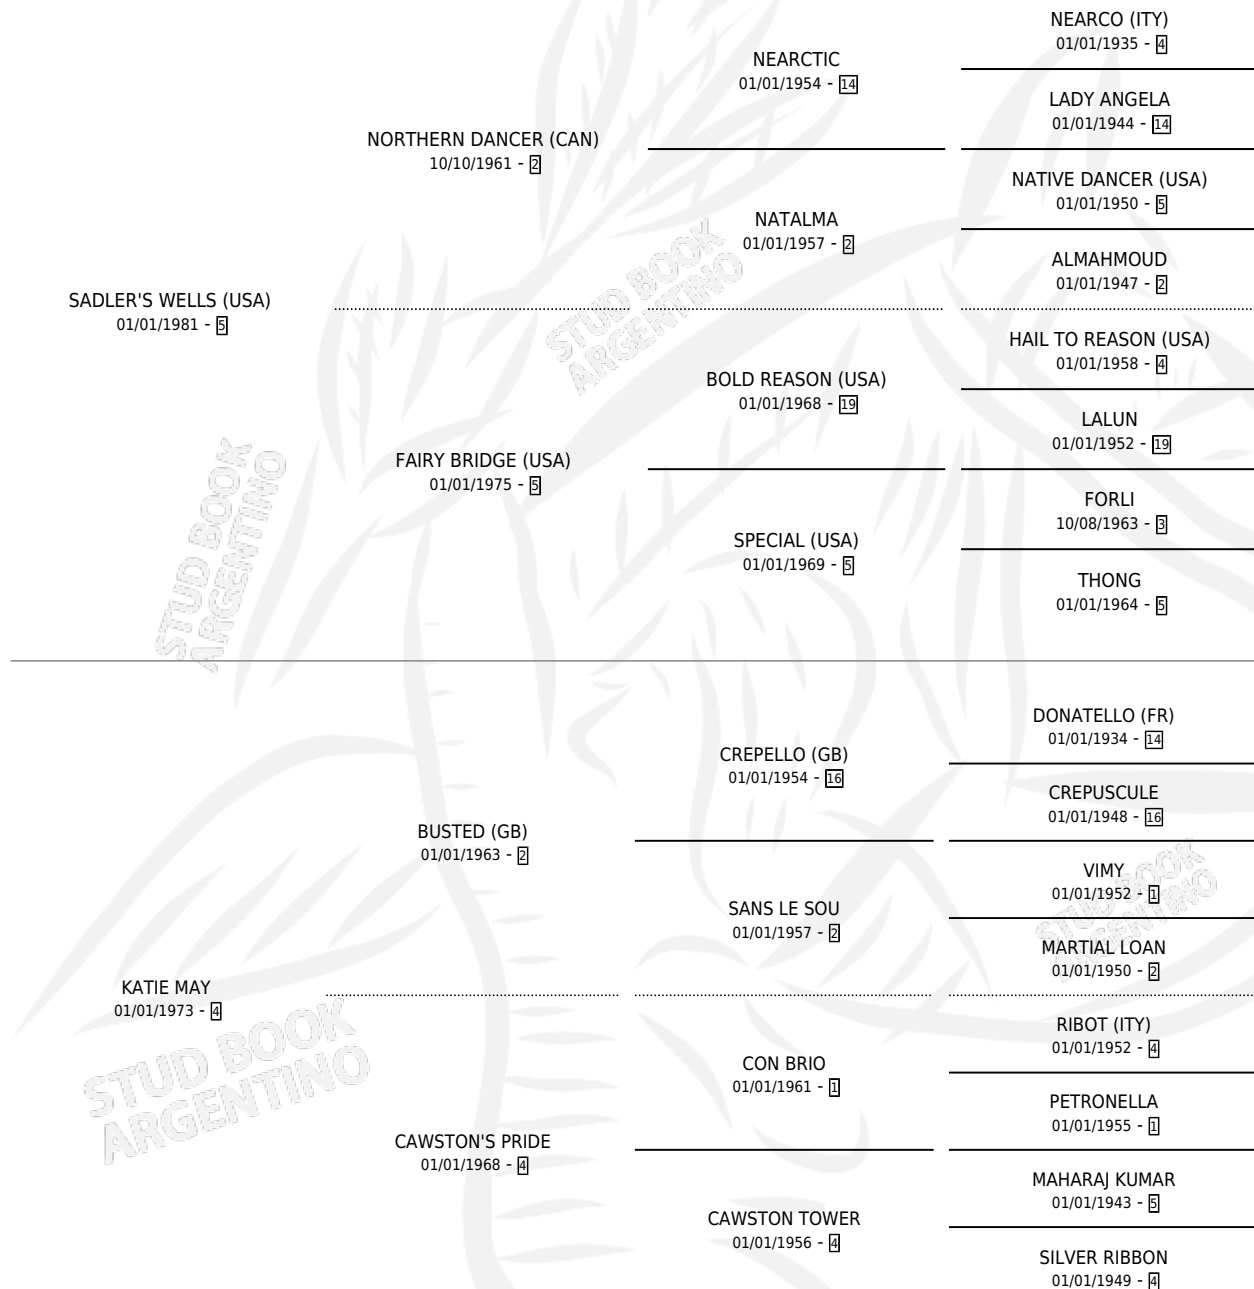

MISS PROFILE

por **SADLER'S WELLS (USA)** y **KATIE MAY** por **BUSTED (GB)**

Argentina · Hembra · Zaino · SP · 01/01/1990
Familia 4-n · Volumen 34

ESTADO

TIPIFICACIÓN SANGUÍNEA	X
TIPIFICACIÓN POR ADN	X
PASAPORTE	X
IDENTIFICACIÓN POR MICROCHIP	X
REPRODUCTOR	X

Lugar de nacimiento: Campo particular

Criador: Sin dato

~

HIJOS

	MACHOS	HEMBRAS
1 NACIERON	0	1
SIN ACTUACIONES		

PEDIGREE