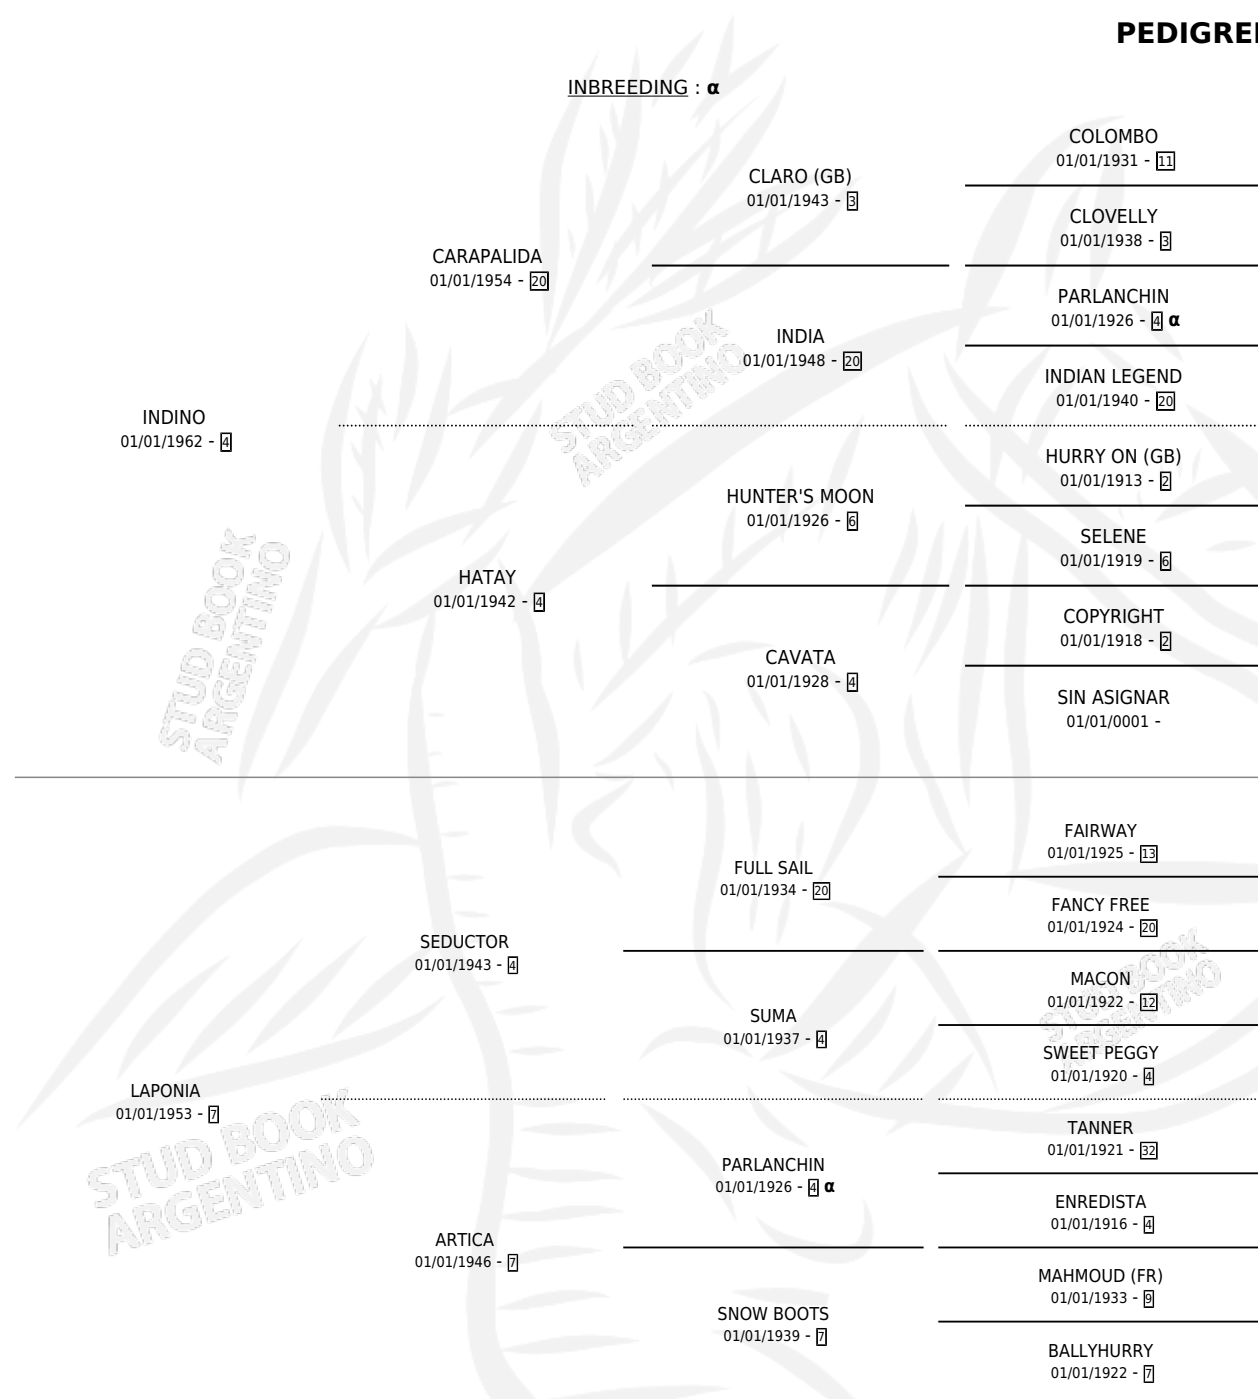

INNE

PEDIGREE

por **INDINO** y **LAPONIA** por **SEDUCTOR**

Argentina · Hembra · Zaino · SP · 01/01/1977
Familia 7-d · Volumen 29

INBREEDING : α

ESTADO

TIPIFICACIÓN SANGUÍNEA	X
TIPIFICACIÓN POR ADN	X
PASAPORTE	X
IDENTIFICACIÓN POR MICROCHIP	X
REPRODUCTOR	✓

Lugar de nacimiento: Campo particular

Criador: Sin dato

~

HIJOS

	MACHOS	HEMBRAS
4 NACIERON	2	2
SIN ACTUACIONES		

S

mientos 4 / Efectividad 57.14%

PADRILLO	PRODUCTO	CRIADOR	1ER SERVICIO	ÚLTIMO SERVICIO
ZAPATA NEO	POTRENCA (H Z, 04/12/1990)	SIN DATO	26/08/1989	15/12/1989
ROGER CAROL	Ø		03/11/1988	15/12/1988
TIENNE	BLANCO TIENE (M A, 24/09/1988)	SIN DATO	05/10/1987	08/10/1987
TIENNE	SIEMPRE TIENE (M Z, 29/09/1987)	SIN DATO	10/10/1986	11/10/1986
TIENNE	Ø		27/10/1985	29/10/1985
TIENNE	Ø			
DESOLADO	PICARA DESOLADA (H Z, 10/10/1985)	SIN DATO		