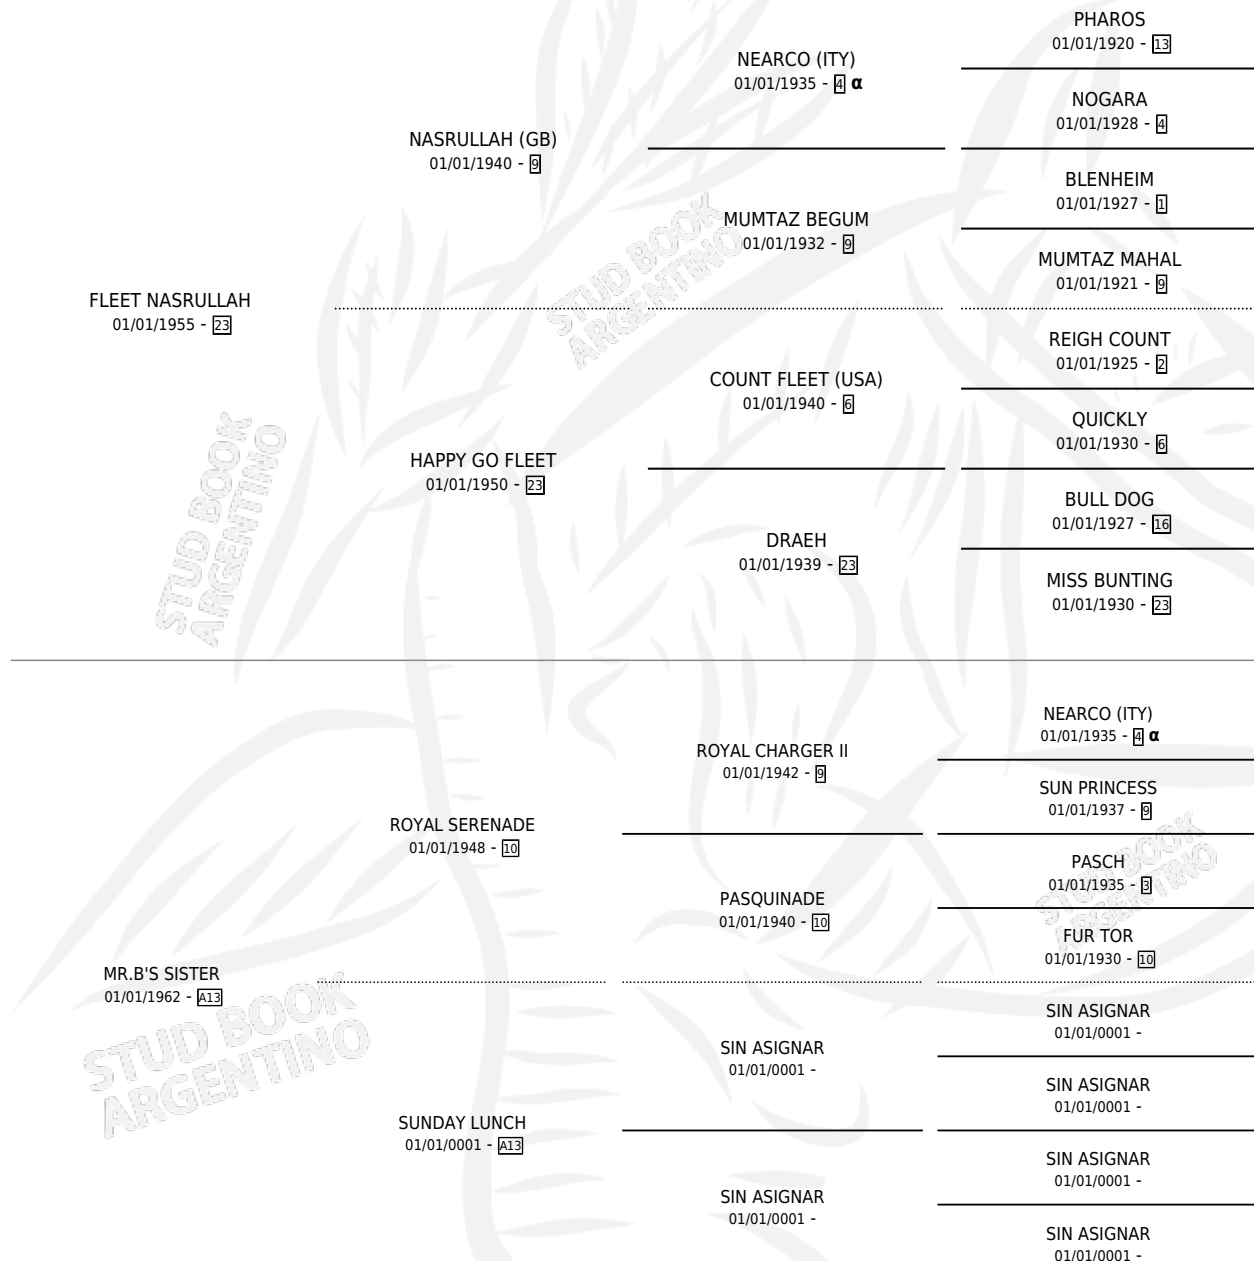

SISTER FLEET

por FLEET NASRULLAH y MR.B'S SISTER por ROYAL SERENADE

Argentina · Hembra · No Consigna · SP · 01/01/1970
Familia A13 · Volumen 27

ESTADO

TIPIFICACIÓN SANGUÍNEA	X
TIPIFICACIÓN POR ADN	X
PASAPORTE	X
IDENTIFICACIÓN POR MICROCHIP	X
REPRODUCTOR	X

Lugar de nacimiento: Campo particular

Criador: Sin dato

~

HIJOS

	MACHOS	HEMBRAS
1 NACIERON	0	1
SIN ACTUACIONES		

PEDIGREE

INBREEDING : α