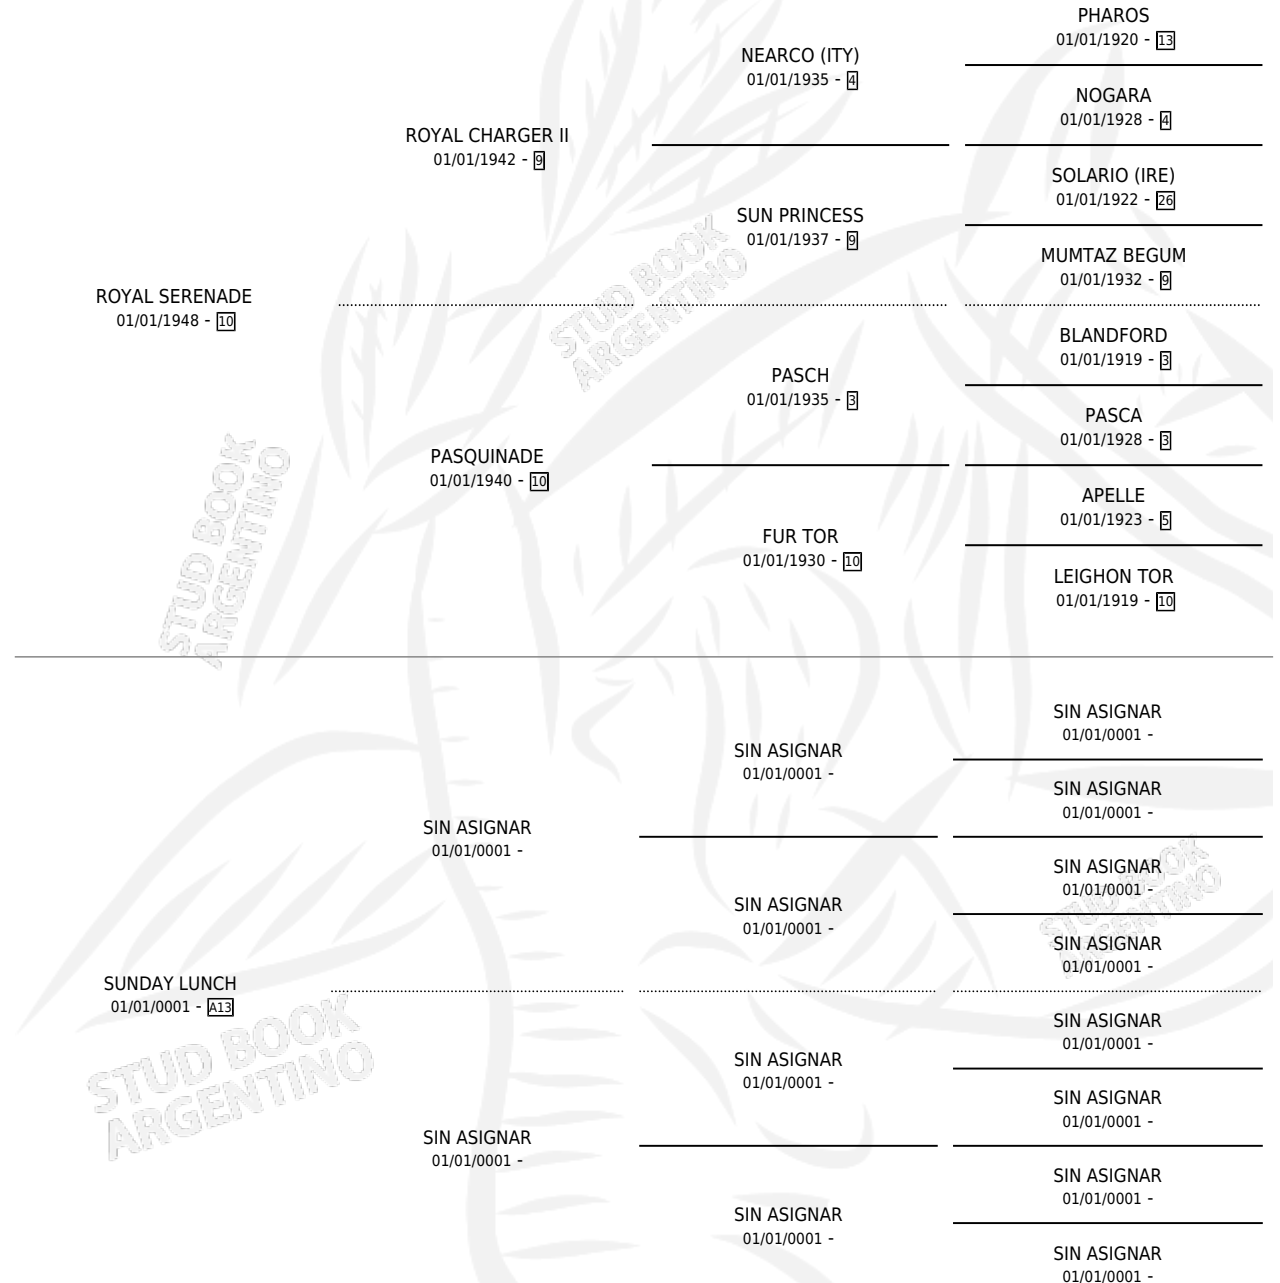

MR.B'S SISTER

por ROYAL SERENADE y SUNDAY LUNCH por SIN ASIGNAR

Argentina · Hembra · No Consigna · SP · 01/01/1962
Familia A13 · Volumen 24

ESTADO

TIPIFICACIÓN SANGUÍNEA	X
TIPIFICACIÓN POR ADN	X
PASAPORTE	X
IDENTIFICACIÓN POR MICROCHIP	X
REPRODUCTOR	X

Lugar de nacimiento: Campo particular

Criador: Sin dato

~

HIJOS

	MACHOS	HEMBRAS
1 NACIERON	0	1
SIN ACTUACIONES		

PEDIGREE

MR.B'S SISTER

Datos oficiales del Stud Book Argentino