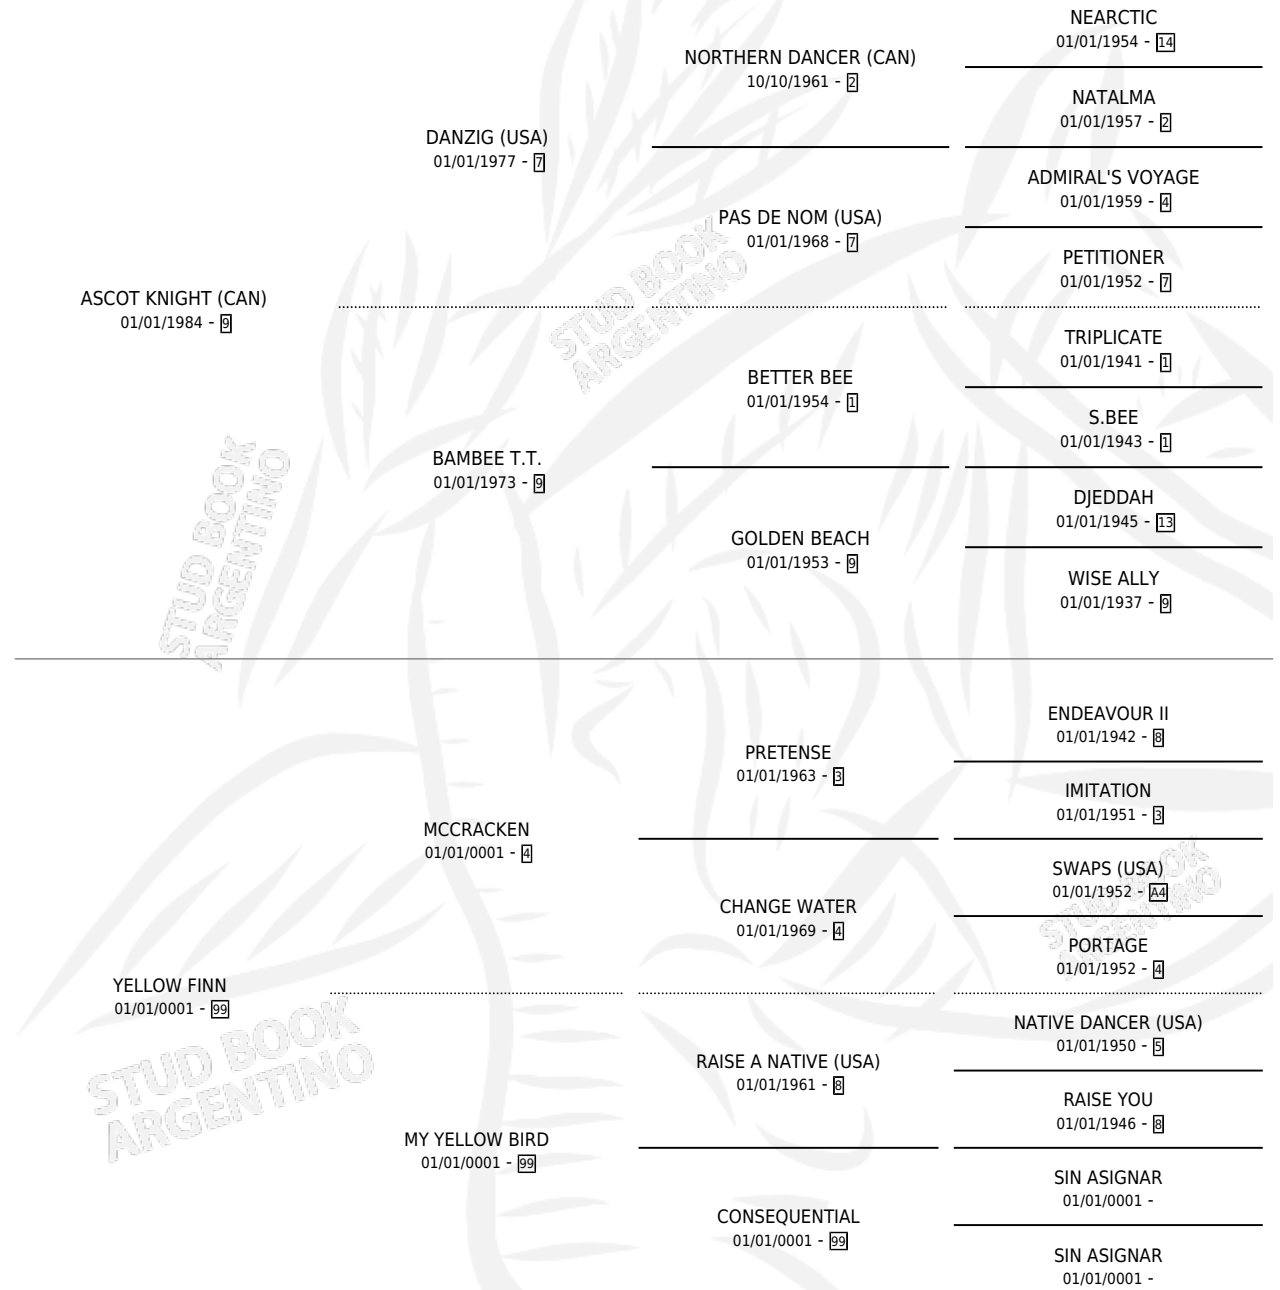

KARTA BRANCA

por **ASCOT KNIGHT (CAN)** y **YELLOW FINN** por **MCCRACKEN**

Argentina · Hembra · No Consigna · SP · 01/01/1991
Familia 99 · Volumen 34

ESTADO

TIPIFICACIÓN SANGUÍNEA	X
TIPIFICACIÓN POR ADN	X
PASAPORTE	X
IDENTIFICACIÓN POR MICROCHIP	X
REPRODUCTOR	X

Lugar de nacimiento: Campo particular

Criador: Sin dato

~

HIJOS

	MACHOS	HEMBRAS
1 NACIERON	0	1
SIN ACTUACIONES		

PEDIGREE

KARTA BRANCA

Datos oficiales del Stud Book Argentino