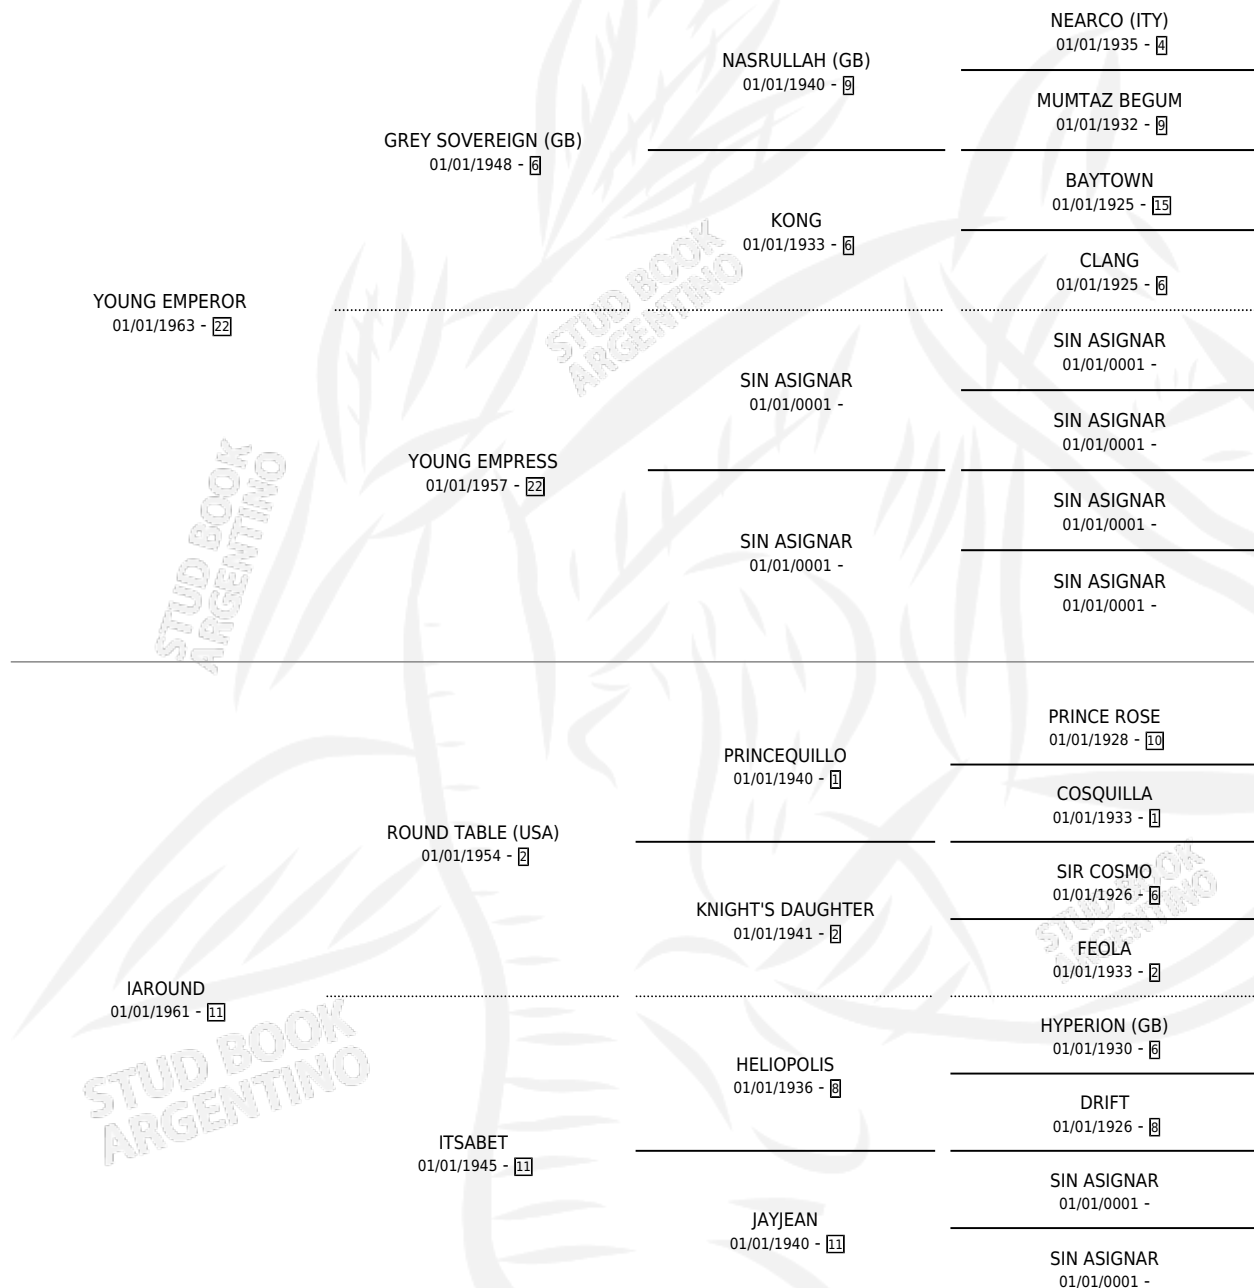

IRULE

por **YOUNG EMPEROR** y **IAROUND** por **ROUND TABLE**
(USA)

Argentina · Hembra · Tordillo · SP · 01/01/1968
Familia 11 · Volumen 26

ESTADO

TIPIFICACIÓN SANGUÍNEA	X
TIPIFICACIÓN POR ADN	X
PASAPORTE	X
IDENTIFICACIÓN POR MICROCHIP	X
REPRODUCTOR	X

Lugar de nacimiento: Campo particular
Criador: Sin dato

~

HIJOS

	MACHOS	HEMBRAS
1 NACIERON	0	1
SIN ACTUACIONES		

PEDIGREE

IRULE

Datos oficiales del Stud Book Argentino

Documento generado el 26/04/2026