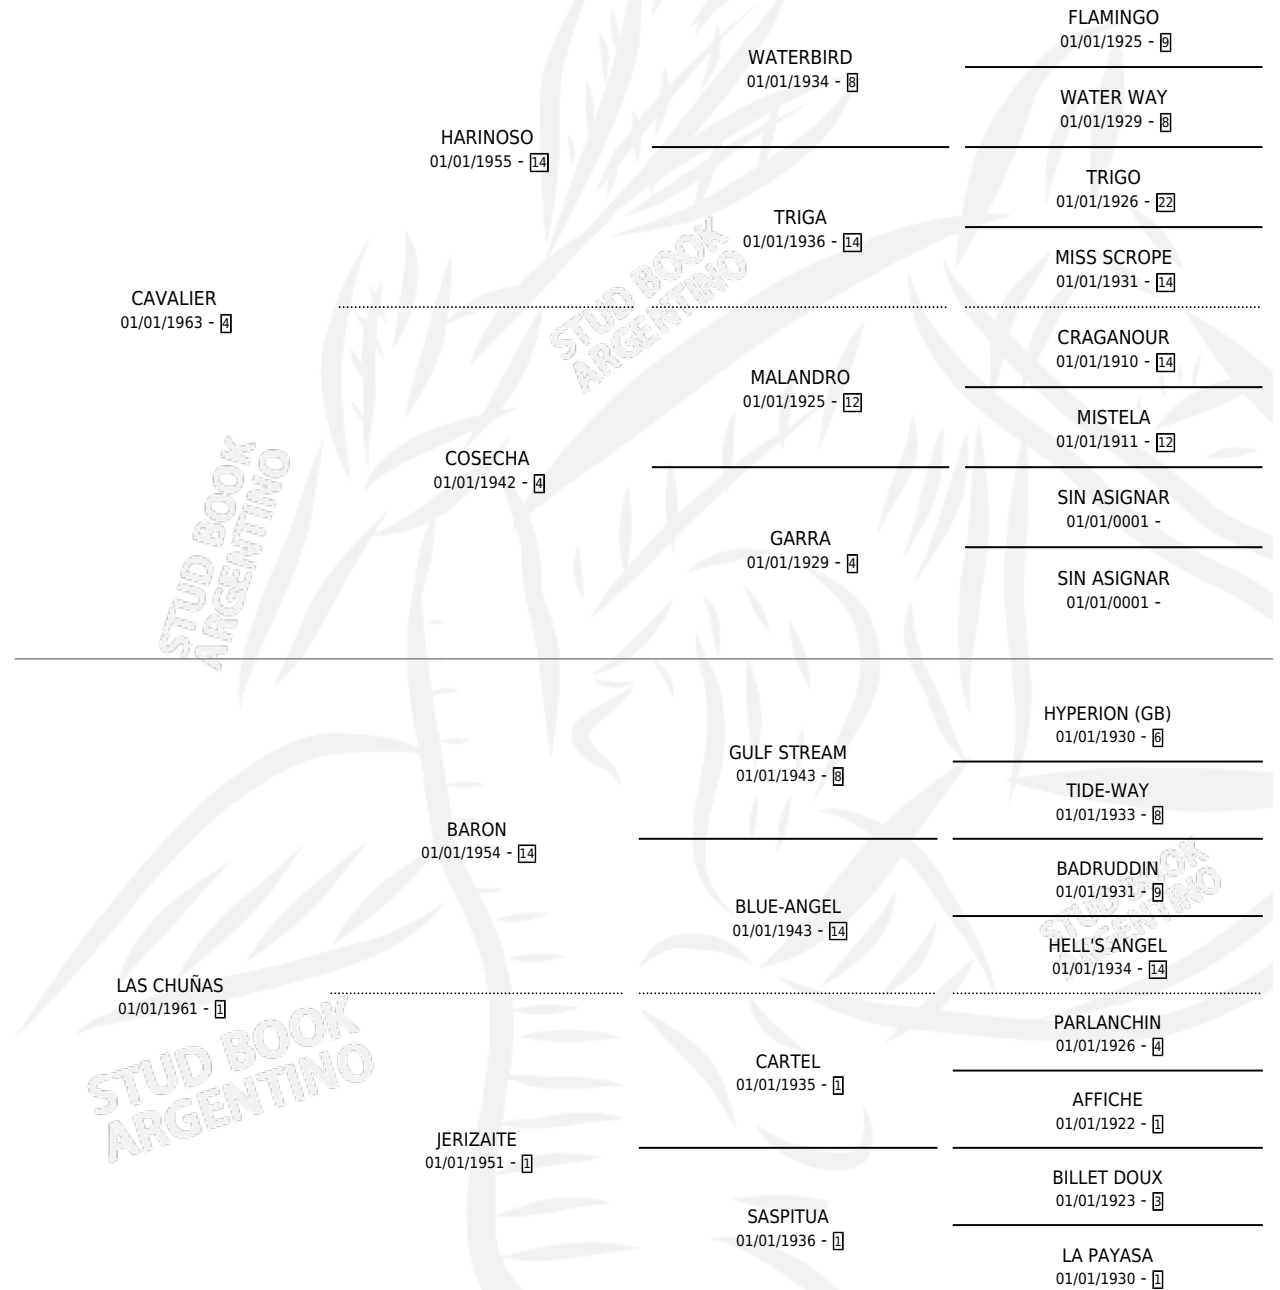

OSITO POLAR

por CAVALIER y LAS CHUÑAS por BARON

Argentina · Macho · Zaino · SP · 06/10/1977
Familia 1 · Volumen 29

ESTADO

TIPIFICACIÓN SANGUÍNEA	X
TIPIFICACIÓN POR ADN	X
PASAPORTE	X
IDENTIFICACIÓN POR MICROCHIP	X
REPRODUCTOR	X

Lugar de nacimiento: Campo particular

Criador: Sin dato

PEDIGREE

CAMPAÑA

Solo carreras oficiales de Argentina

POR EDAD

EDAD	CC	1°	2°	3°	4°	5°	NP	CLC	CLG	CLCG1	CLGG1	IMPORTE	GANANCIA / CC
5 AÑOS	2	2	0	0	0	0	0	0	0	0	0	\$0	\$0
TOTALES	2	2	0	0	0	0	0	0	0	0	0	\$0	\$0
%		100%	0.0%	0.0%	0.0%	0.0%	0.0%	0.0%	0.0%	0.0%	0.0%		