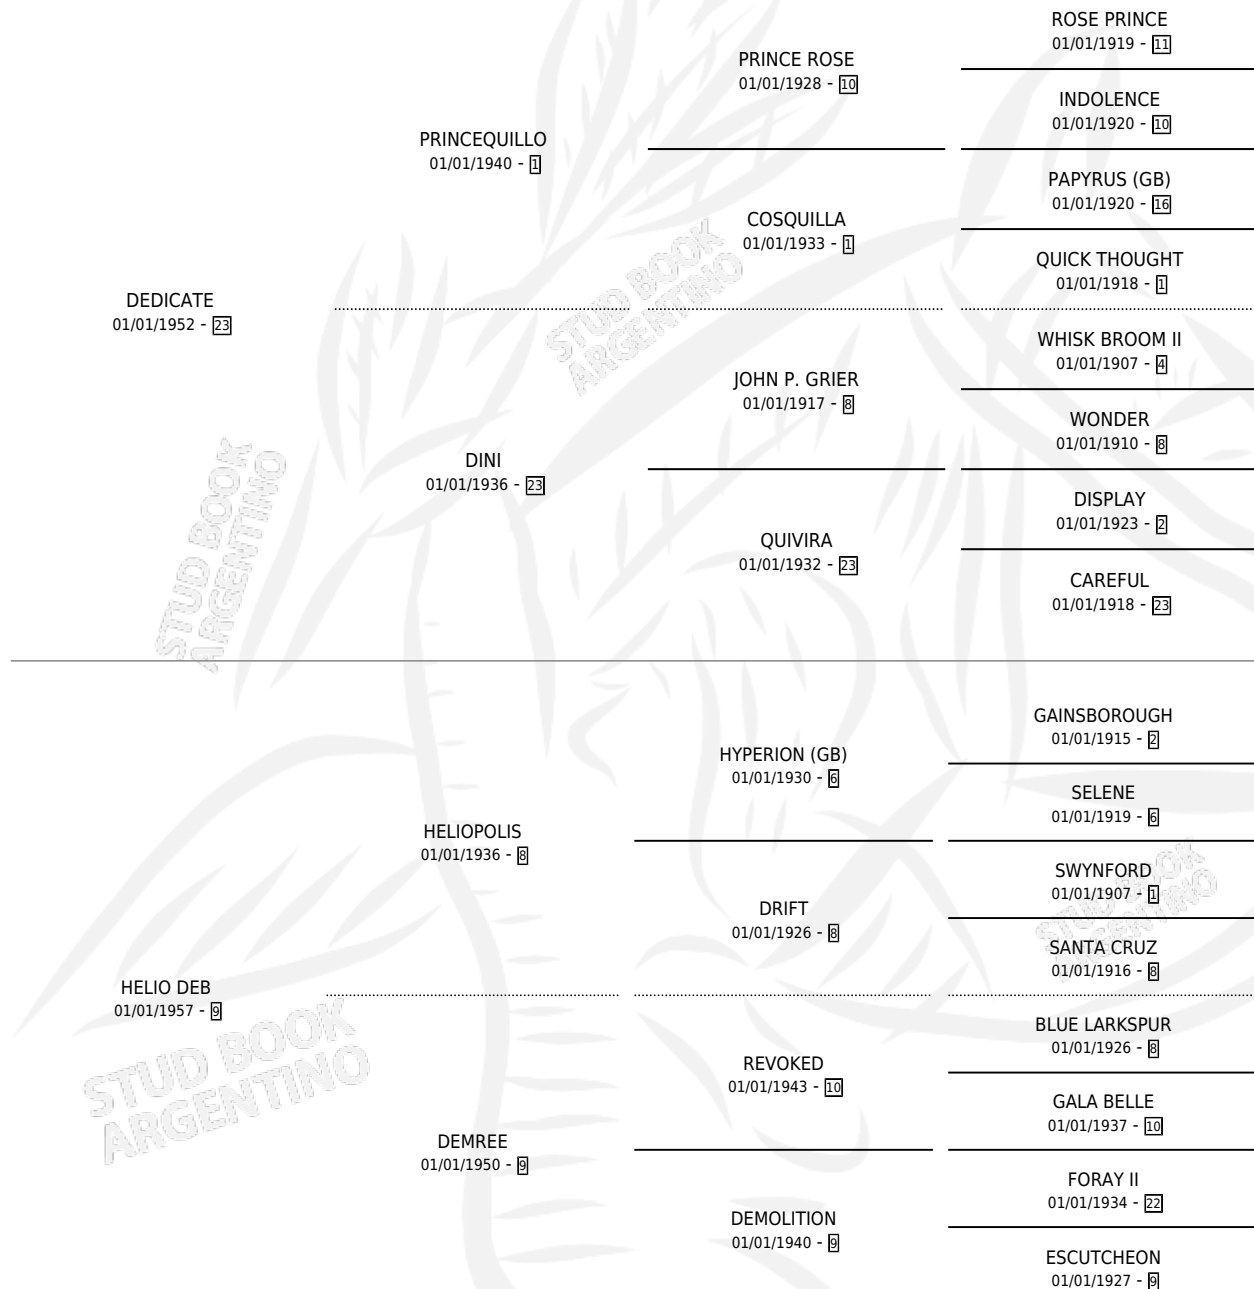

GERTRUDE JEAN

por **DEDICATE** y **HELIO DEB** por **HELIOPOLIS**

Argentina · Hembra · Zaino Negro · SP · 01/01/1964
Familia 9-f · Volumen 25

ESTADO

TIPIFICACIÓN SANGUÍNEA	X
TIPIFICACIÓN POR ADN	X
PASAPORTE	X
IDENTIFICACIÓN POR MICROCHIP	X
REPRODUCTOR	X

Lugar de nacimiento: Campo particular

Criador: Sin dato

~

HIJOS

	MACHOS	HEMBRAS
1 NACIERON	1	0

SIN ACTUACIONES

PEDIGREE

GERTRUDE JEAN