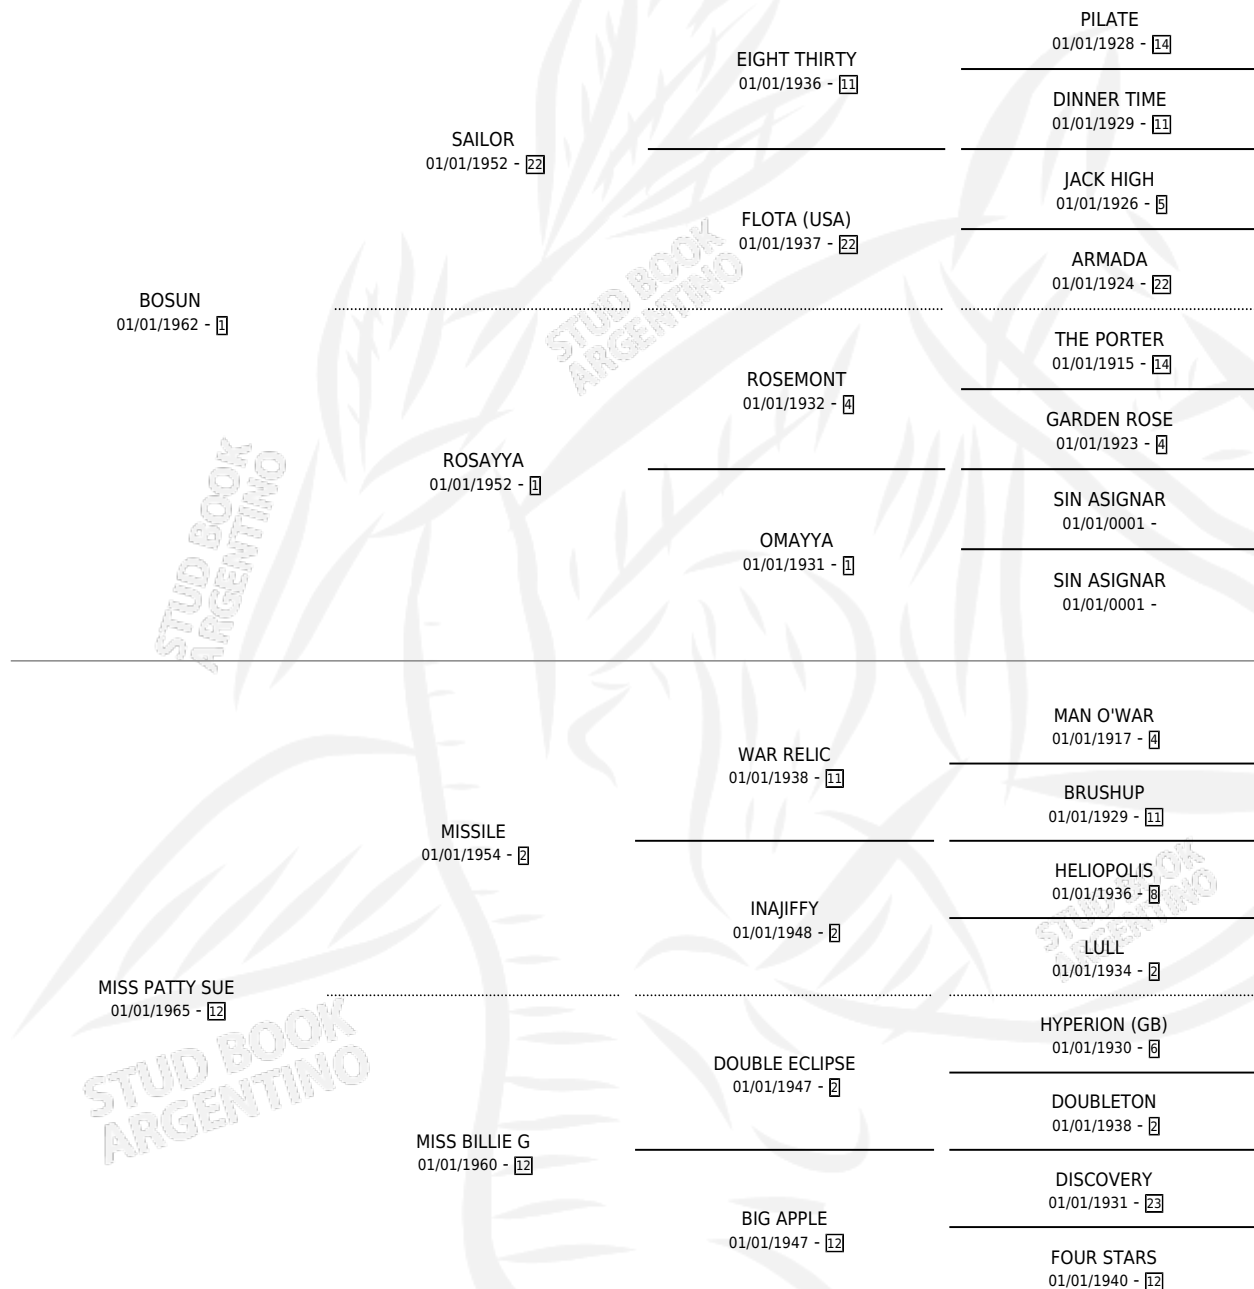

MIMI'S MISSILE

por BOSUN y MISS PATTY SUE por MISSILE

Argentina · Hembra · Zaino · SP · 01/01/1974
Familia 12 · Volumen 28

ESTADO

TIPIFICACIÓN SANGUÍNEA	X
TIPIFICACIÓN POR ADN	X
PASAPORTE	X
IDENTIFICACIÓN POR MICROCHIP	X
REPRODUCTOR	X

Lugar de nacimiento: Campo particular

Criador: Sin dato

~

HIJOS

	MACHOS	HEMBRAS
1 NACIERON	0	1
SIN ACTUACIONES		

PEDIGREE

MIMI'S MISSILE

Datos oficiales del Stud Book Argentino