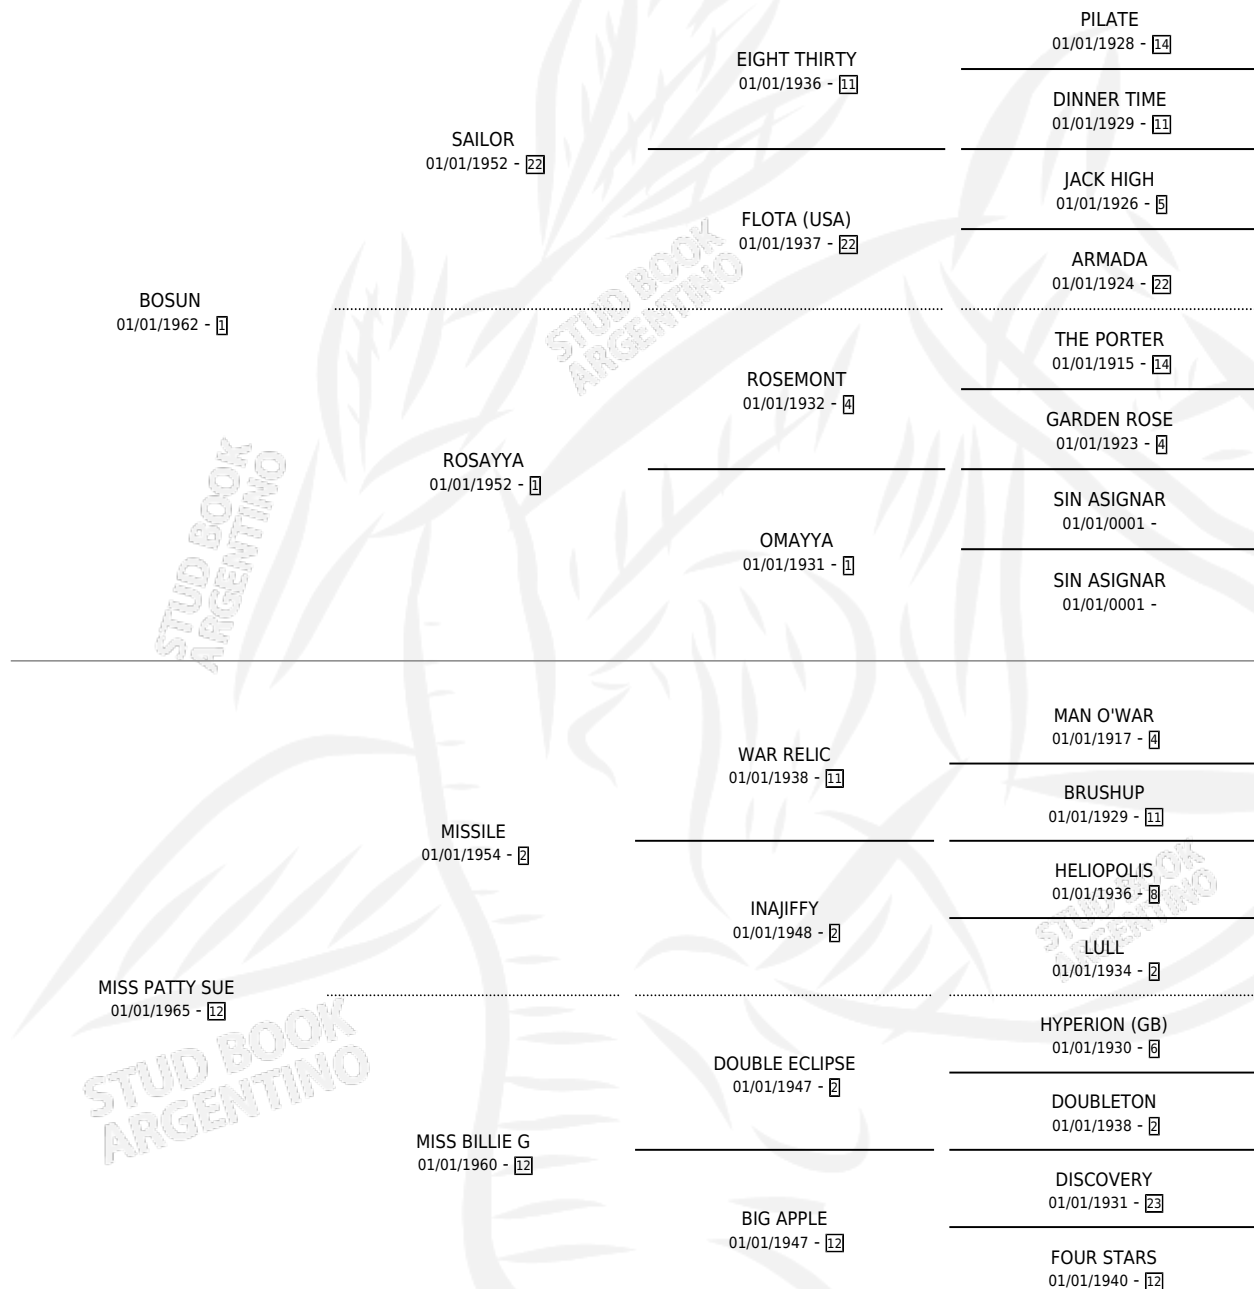

MIMI'S MISSILE

por **BOSUN** y **MISS PATTY SUE** por **MISSILE**

Argentina · Hembra · Zaino · SP · 01/01/1974
Familia 12 · Volumen 28

ESTADO

TIPIFICACIÓN SANGUÍNEA	X
TIPIFICACIÓN POR ADN	X
PASAPORTE	X
IDENTIFICACIÓN POR MICROCHIP	X
REPRODUCTOR	X

Lugar de nacimiento: Campo particular

Criador: Sin dato

~

HIJOS

	MACHOS	HEMBRAS
1 NACIERON	0	1
SIN ACTUACIONES		

PEDIGREE

MIMI'S MISSILE

Datos oficiales del Stud Book Argentino