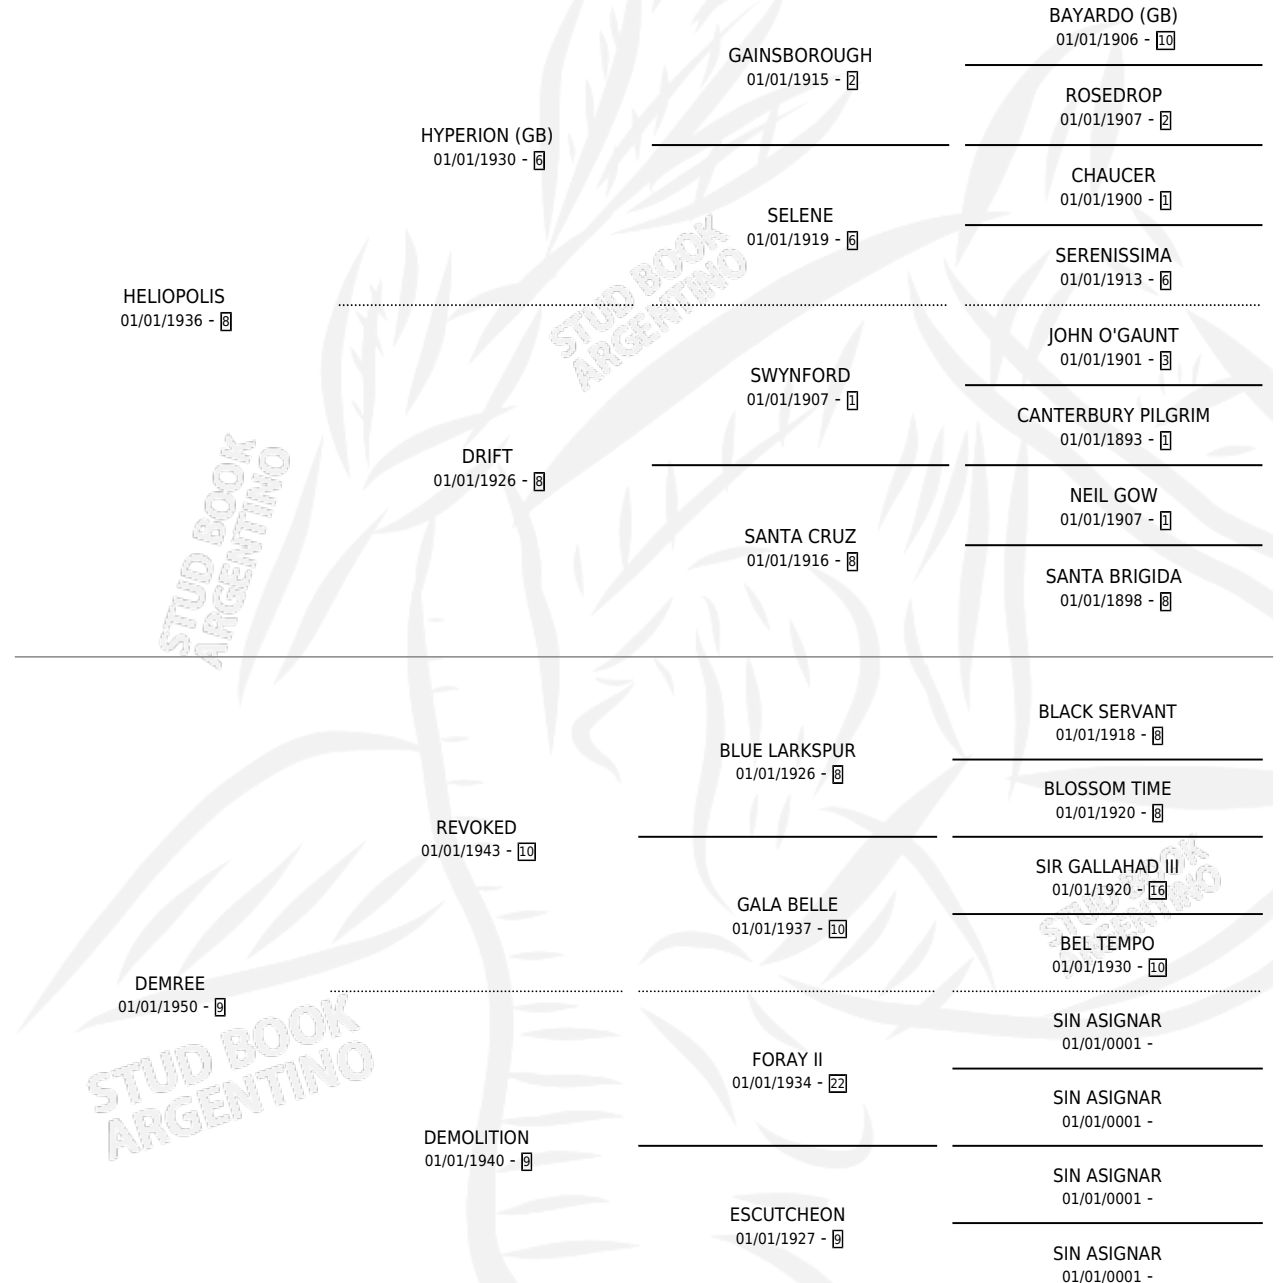

Lugar de nacimiento: Campo particular

Criador: Sin dato

~

HIJOS

	MACHOS	HEMBRAS
1 NACIERON	0	1
SIN ACTUACIONES		

PEDIGREE

HELIO DEB

Datos oficiales del Stud Book Argentino