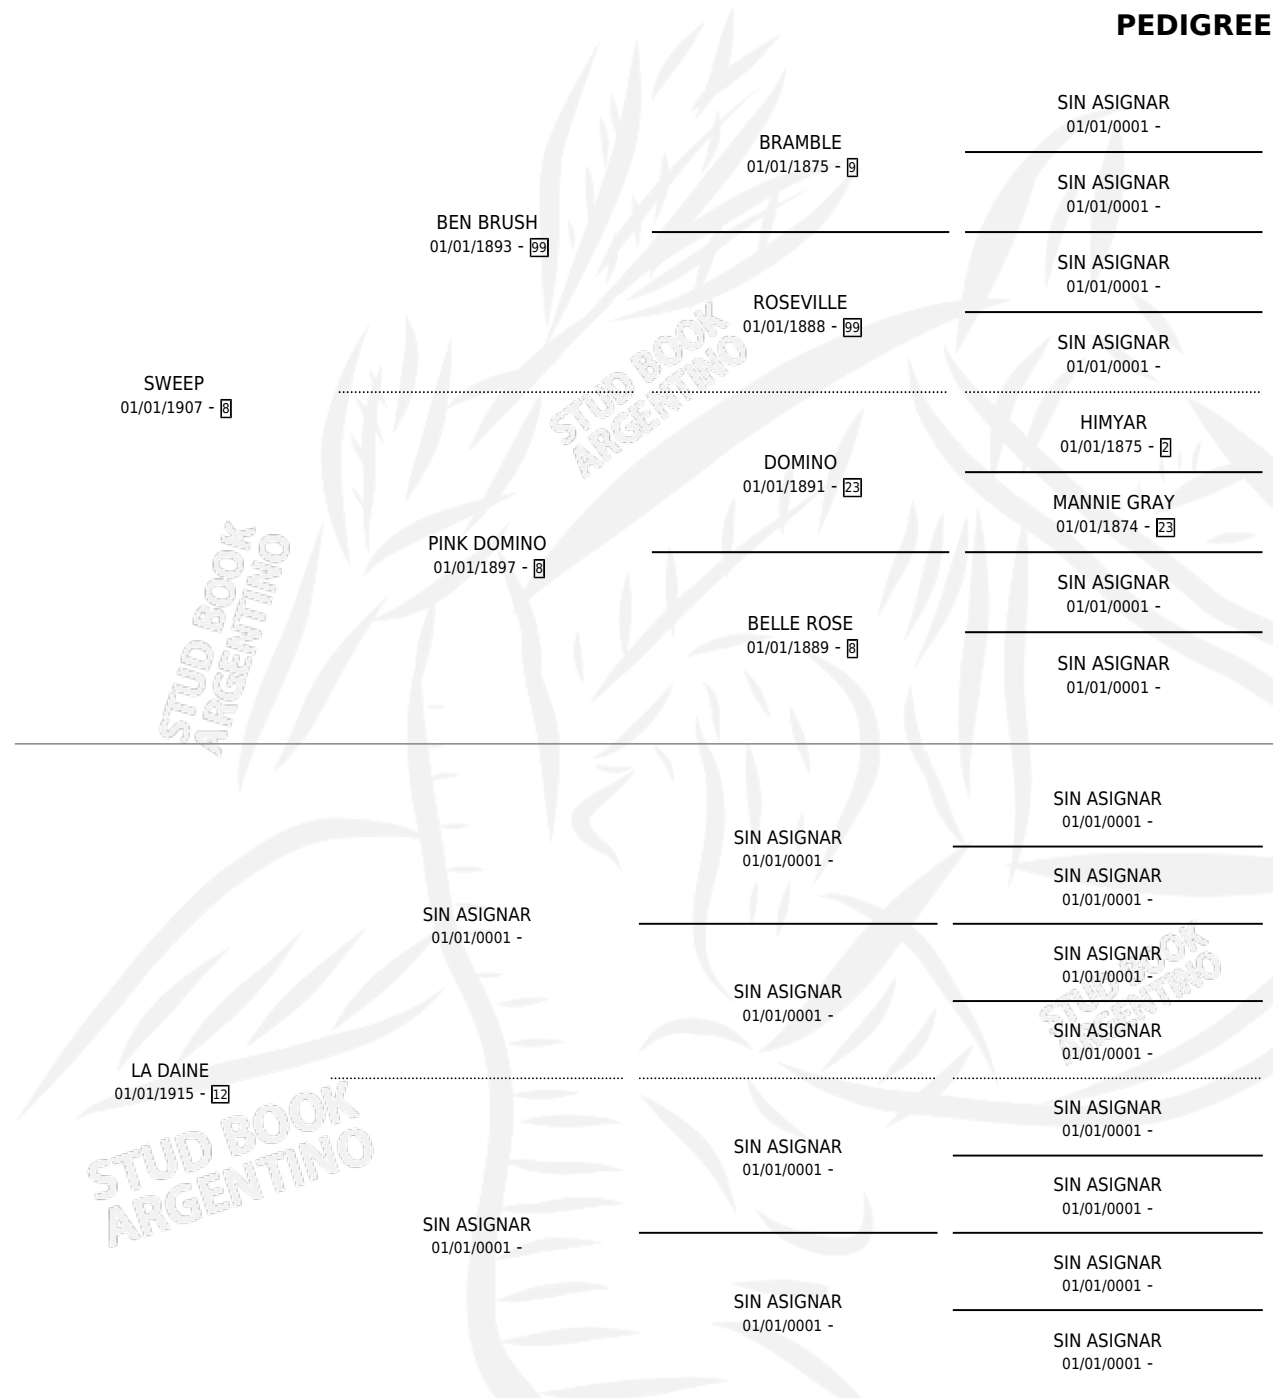

BEAUTY STAR

PEDIGREE

por SWEEP y LA DAINE por SIN ASIGNAR

Argentina · Hembra · Zaino · SP · 01/01/1924
Familia 12 · Volumen 12

ESTADO

TIPIFICACIÓN SANGUÍNEA	X
TIPIFICACIÓN POR ADN	X
PASAPORTE	X
IDENTIFICACIÓN POR MICROCHIP	X
REPRODUCTOR	X

Lugar de nacimiento: Campo particular

Criador: Sin dato

~

HIJOS

	MACHOS	HEMBRAS
1 NACIERON	0	1
SIN ACTUACIONES		

BEAUTY STAR

Datos oficiales del Stud Book Argentino

Documento generado el 15/05/2026