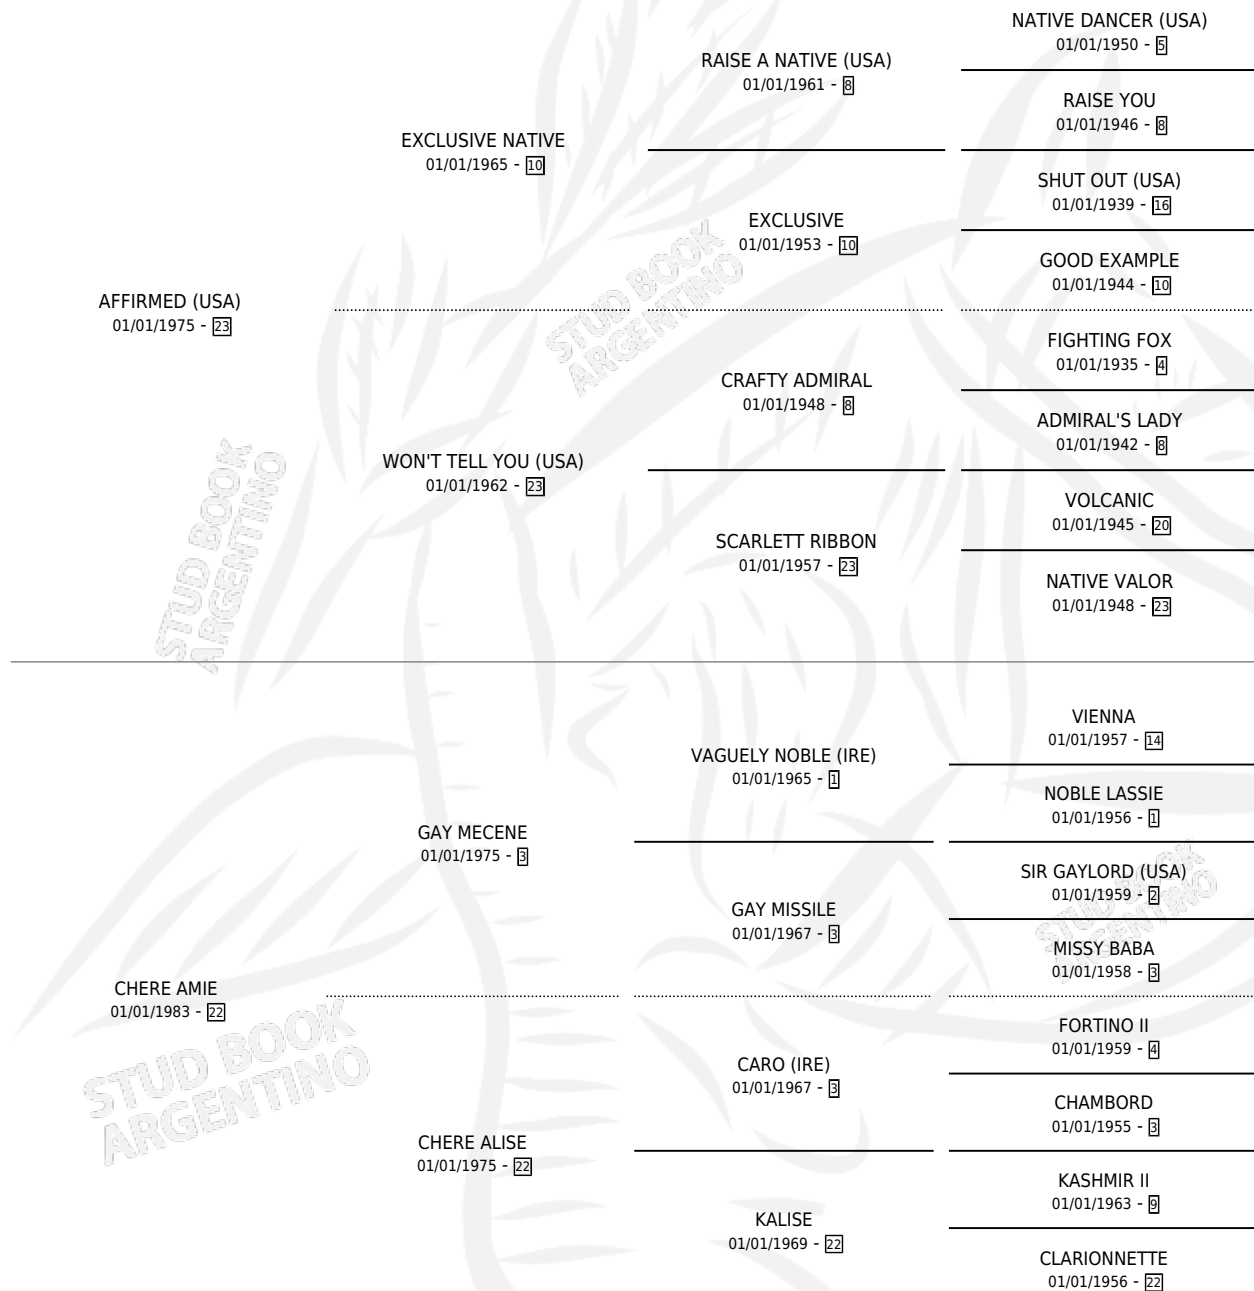

FIRM FRIEND

por **AFFIRMED (USA)** y **CHERE AMIE** por **GAY MECENE**

Argentina · Hembra · Alazan · SP · 01/01/1990
Familia 22 · Volumen 34

ESTADO

TIPIFICACIÓN SANGUÍNEA	X
TIPIFICACIÓN POR ADN	X
PASAPORTE	X
IDENTIFICACIÓN POR MICROCHIP	X
REPRODUCTOR	X

Lugar de nacimiento: Campo particular

Criador: Sin dato

~

HIJOS

	MACHOS	HEMBRAS
1 NACIERON	1	0

SIN ACTUACIONES

PEDIGREE

FIRM FRIEND